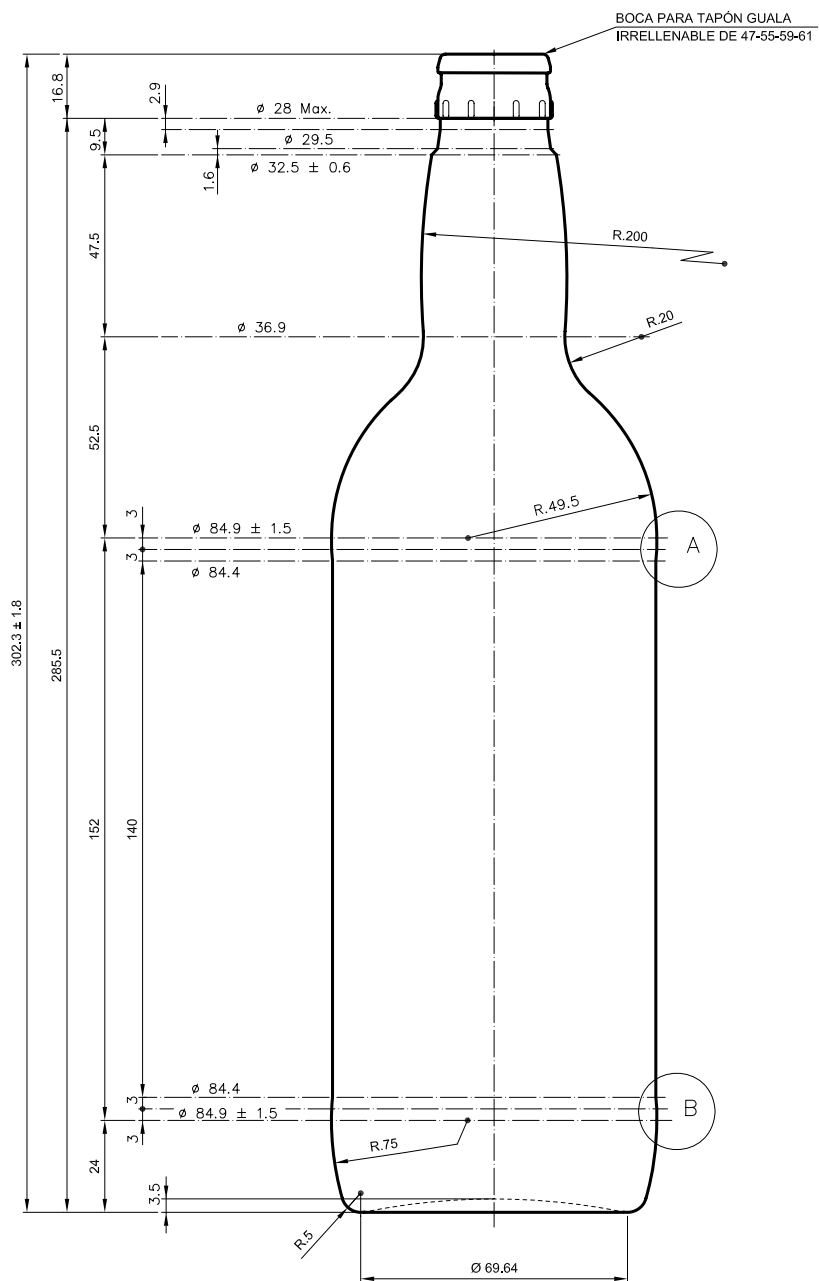

Barrio Munegazo 22
01400 Llodio (Alava)
Tel. 946719710
comercial@vidrala.com

MARISMA 1 L

Product characteristics

Code	1080/610
Capacity	1000 ml
Colours	
Weight	500 gr
Overall height	302.30 mm
Diameter	84.90 mm
Palet	1.000 units

DETALLE A-B

VISTA DEL FONDO

				Peso aprox.: 500 gr	Dibujado: B. Uriondo
				Capacidad n. llenado: cc ± a mm	Conforme:
				Capacidad a verter: 1020 cc ± 10	Fecha: 10-05-96
				Recipiente medida: NO	Escalas: 1:1
				Resistencia choque térmico: 42 °C	Nº Plano: 5799-5
				Cámara expansión: %	MARISMA 1 L
4	Actualización del código/cambio cód. de boca	04-12-07	JUL.	Carbonatación: Vol. CO ₂ máx	
Ref	Modificación	Fecha	Firma	Conforme Cliente	Modelo: 1080/610
Este dibujo es propiedad de Vidrala y no puede ser reproducido ni comercializado sin expresa autorización. Los datos no numerados son aproximados.				Observaciones:	Fecha Firma
				Ángulo de volcado: °	ANILJA: 5799-4 CAD: 5799-5