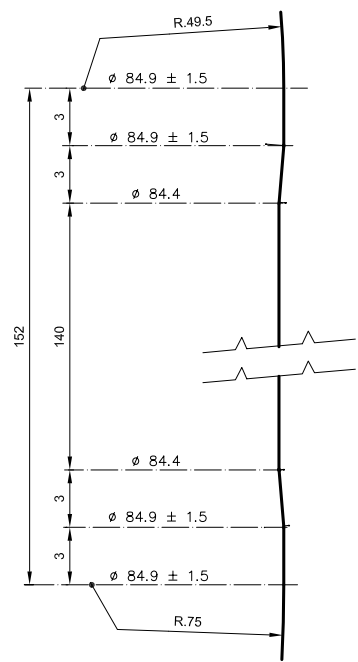

Barrio Munegazo 22
01400 Llodio (Alava)
Tel. 946719710
comercial@vidrala.com

MARISMA 1 L

Product characteristics

Code	1080/610
Capacity	1000 ml
Colours	
Weight	500 gr
Overall height	302.30 mm
Diameter	84.90 mm
Palet	1.000 units

DETALLE A-B

VISTA DEL FONDO

				Peso aprox.: 500 gr	Dibujado: B. Uriondo
				Capacidad n. llenado: cc ± a mm	Conforme:
				Capacidad a verter: 1020 cc ± 10	Fecha: 10-05-96
				Recipiente medida: NO	Escalas: 1:1
				Resistencia choque térmico: 42 °C	Nº Plano: 5799-5
				Cámara expansión: %	MARISMA 1 L
4	Actualización del código/cambio cód. de boca	04-12-07	JUL.	Carbonatación: Vol. CO ₂ máx	
Ref	Modificación	Fecha	Firma	Conforme Cliente	Modelo: 1080/610
Este dibujo es propiedad de Vidrala y no puede ser reproducido ni comercializado sin expresa autorización. Los datos no numerados son aproximados.				Observaciones:	Fecha Firma
				Ángulo de volcado: °	ANILJA: 5799-4 CAD: 5799-5