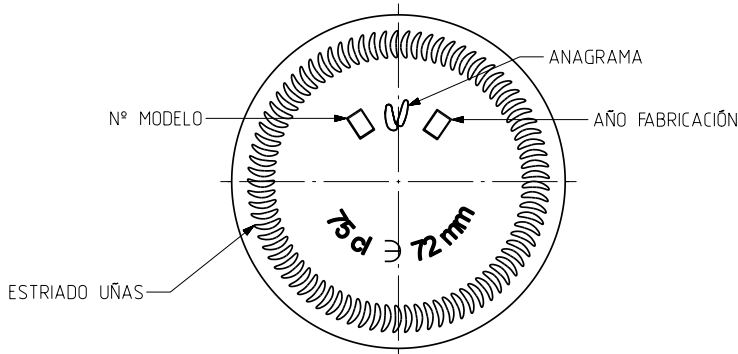

OPERA NATURA 75 CL

Caratteristiche del prodotto

Codice	1334/320
Capacità	750 ml
Imboccatura	CAVA 29
Colori	
Peso	835 gr
Altezza Totale	300.00 mm
Diametro	88.20 mm
Pallet	1.002 Unitá

Canulaje $\varnothing 16,5$ min

$\varnothing 17,5 \pm 0,3$

Boca CAVA

Sobre una altura de 12 mm, el picado debe estar liso exento de grabados para facilitar el asiento de las botellas por la ventosa

CÓDIGO MOLDE

N° MOLDE

VISTA DEL FONDO

NOTA Las tolerancias de diámetro y altura son inferiores a las indicadas en la norma NF H 35 077

				Peso aprox 835 gr	Dibujado J Ochoa
				Capacidad n llenado 750 cc± 10 a72 mm	Conforme
				Capacidad a verter 775 cc± aprox	Fecha 29-12-09
				Recipiente medida SI	Escalas 1/1 N°Plano 6898-3
3	Nueva denominación OPERA NATURA 75	08-03-11	ALR	Resistencia choque térmico 42 °C	OPERA NATURA 75 cl
2	Modificación general	17-08-10	ALR	Cámara expansión 3,3 %	
1	Modificación general	29-03-10	JUJ	Carbonatación 4,5 Vol CO2 máx	Conforme cliente
Ref	Modificación	Fecha	Firma	Angulo de volcado 20,6 °	Firma
Este plano es propiedad de Vidrala y no puede ser reproducido ni copiado sin nuestro permiso. Las calas no toleradas son aproximadas (5,6%).					Modelo 1334/320
					Anula 6898-2 CAD 6898-3prt