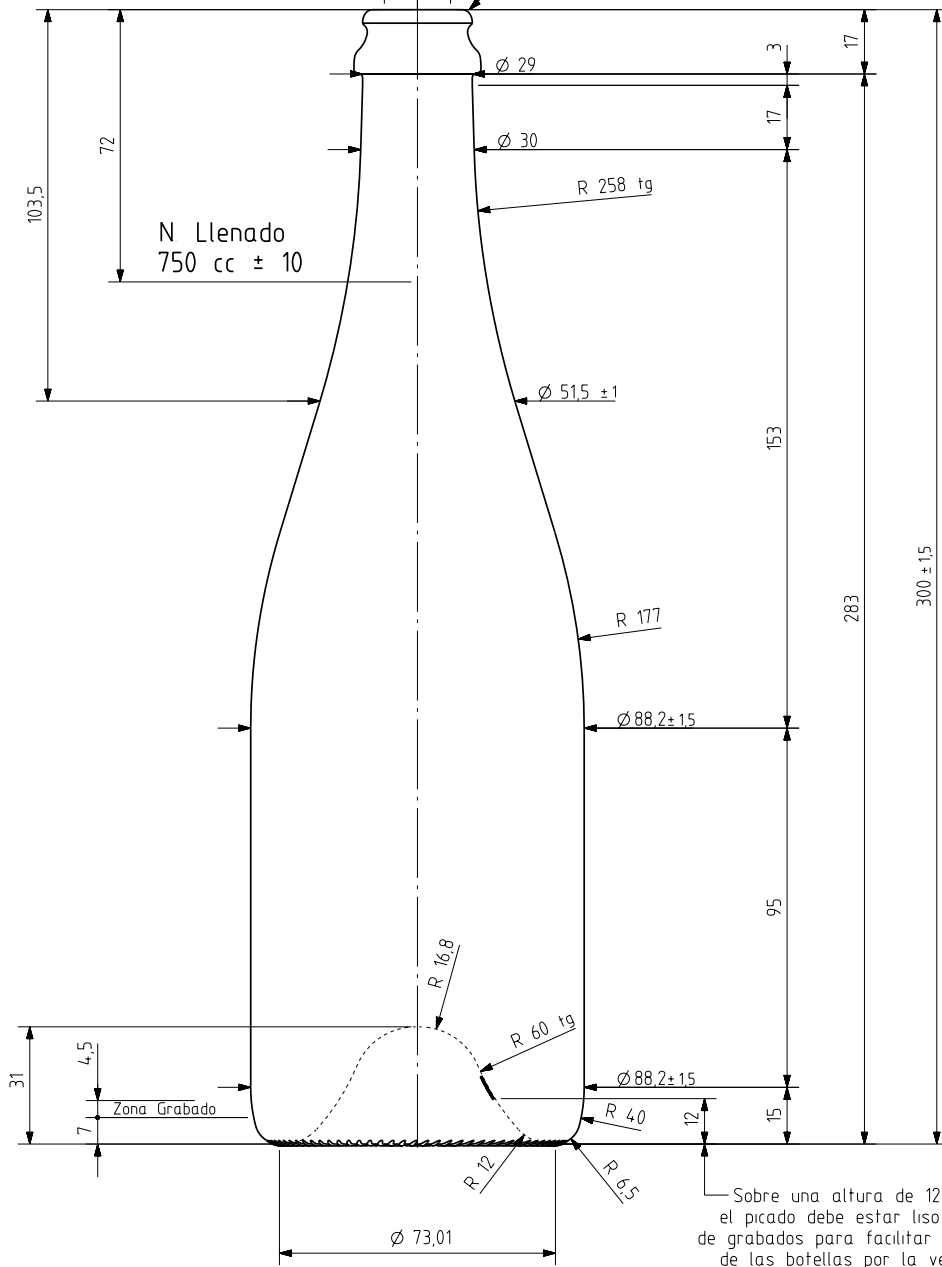

OPERA NATURA 75 CL

Caratteristiche del prodotto

Codice	1334/320
Capacità	750 ml
Imboccatura	CAVA 29
Colori	
Peso	835 gr
Altezza Totale	300.00 mm
Diametro	88.20 mm
Pallet	1.002 Unitá

Canulaje $\varnothing 16,5$ min

$\varnothing 17,5 \pm 0,3$

Boca CAVA

Sobre una altura de 12 mm, el picado debe estar liso exento de grabados para facilitar el asiento de las botellas por la ventosa

CÓDIGO MOLDE

N° MOLDE

VISTA DEL FONDO

NOTA Las tolerancias de diámetro y altura son inferiores a las indicadas en la norma NF H 35 077

				Peso aprox 835 gr	Dibujado J Ochoa
				Capacidad n llenado 750 cc± 10 a72 mm	Conforme
				Capacidad a verter 775 cc± aprox	Fecha 29-12-09
				Recipiente medida SI	Escalas 1/1 N°Plano 6898-3
3	Nueva denominación OPERA NATURA 75	08-03-11	ALR	Resistencia choque térmico 42 °C	OPERA NATURA 75 cl
2	Modificación general	17-08-10	ALR	Cámara expansión 3,3 %	
1	Modificación general	29-03-10	JUJ	Carbonatación 4,5 Vol CO2 máx	Conforme cliente
Ref	Modificación	Fecha	Firma	Angulo de volcado 20,6 °	Firma
Este plano es propiedad de Vidrala y no puede ser reproducido ni copiado sin nuestro permiso. Las calas no toleradas son aproximadas (5,6%).					Modelo 1334/320
					Anula 6898-2 CAD 6898-3prt