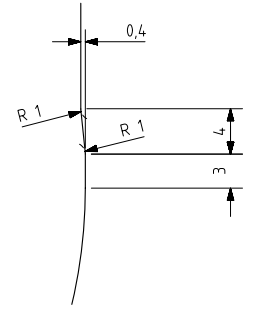

## Características do produto

<b>Código</b>	1279/355
<b>Capacidade</b>	942 ml
<b>Boca</b>	TWIST OFF 77
<b>Cores</b>	
<b>Peso</b>	400 gr
<b>Altura Total</b>	177.50 mm
<b>Diâmetro</b>	93.00 mm
<b>Paquete</b>	1.584 Unidades

DETALLE C  
ESCALA 3:1

DETALLE D  
ESCALA 3:1

VISTA DEL FONDO

				Peso aprox 400 gr	Dibujado J. Arandia
				Capacidad n llenado 900 cc± aprox a12 mm	Conforme:
				Capacidad a verter 942 cc± 10	Fecha: 13-10-17
				Recipiente medida NO	Escalas: 1/1
				Resistencia choque térmico: 42 °C	N°Plano: 6980-1
				Cámara expansión: 4,7 %	QUARTER 942
1	Renombrada Boca 55 como 355	13-10-17	JAU	Carbonatación: 0,0 Vol CO2 máx	Conforme cliente
Ref	Modificación	Fecha	Firma	Angulo de volcado: 29,4 °	Firma
Este plano es propiedad de Vidrala y no puede ser reproducido ni copiado sin nuestro permiso. Las cotas no toleradas son aproximadas 1/10 y 1/20.					Fecha
					Modelo: 1279/355
					Anula: 6980 [CAD: 6980-1prt]