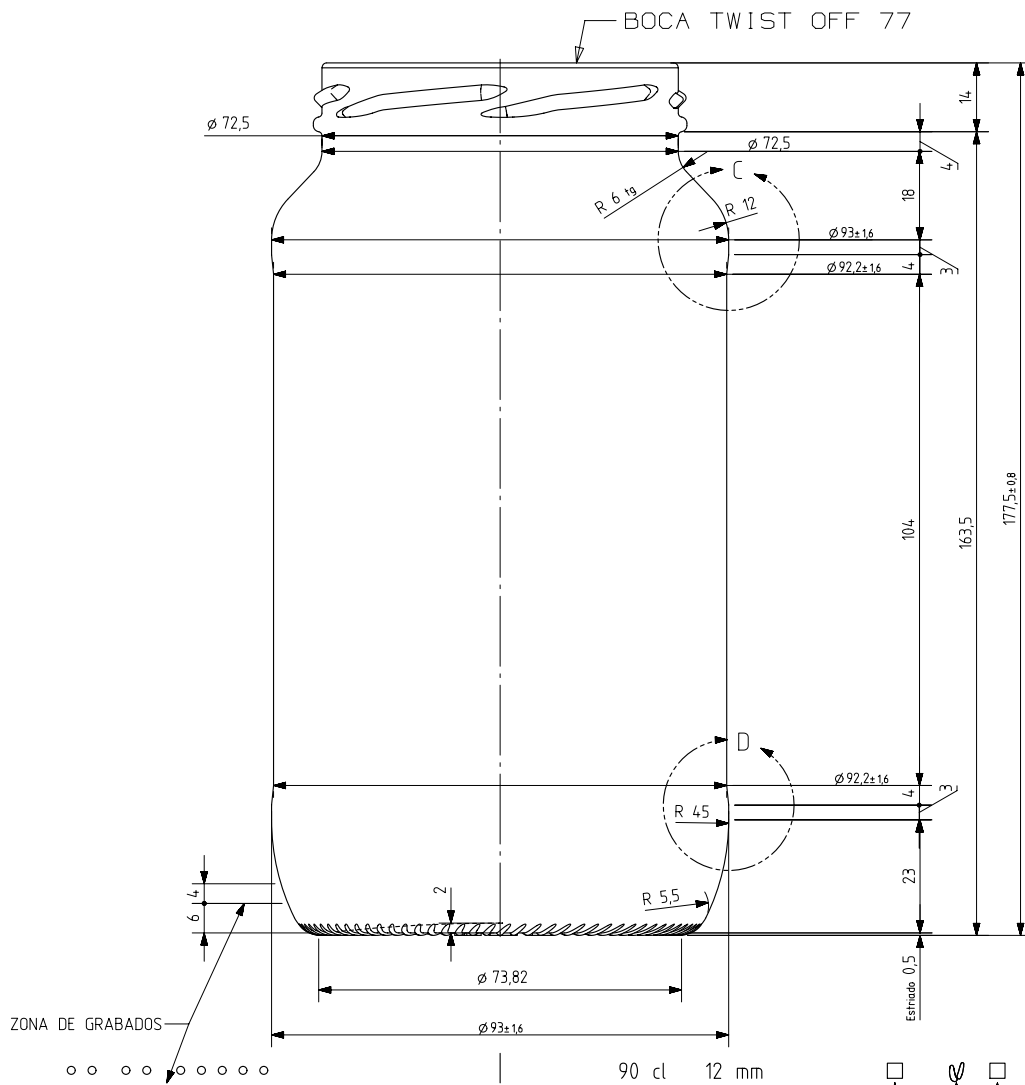

# QUARTER

## Características do produto

<b>Código</b>	1279/355
<b>Capacidade</b>	942 ml
<b>Boca</b>	TWIST OFF 77
<b>Cores</b>	
<b>Peso</b>	400 gr
<b>Altura Total</b>	177.50 mm
<b>Diâmetro</b>	93.00 mm
<b>Paquete</b>	1.584 Unidades

DETALLE C  
ESCALA 3:1

DETALLE D  
ESCALA 3:1

VISTA DEL FONDO

				Peso aprox 400 gr	Dibujado J. Arandia
				Capacidad n llenado 900 cc± aprox a12 mm	Conforme:
				Capacidad a verter 942 cc± 10	Fecha: 13-10-17
				Recipiente medida NO	Escalas: 1/1
				Resistencia choque térmico: 42 °C	N°Plano: 6980-1
				Cámara expansión: 4,7 %	QUARTER 942
1	Renombrada Boca 55 como 355	13-10-17	JAU	Carbonatación: 0,0 Vol CO2 máx	Conforme cliente
Ref	Modificación	Fecha	Firma	Angulo de volcado: 29,4 °	Firma
Este plano es propiedad de Vidrala y no puede ser reproducido ni copiado sin nuestro permiso. Las cotas no toleradas son aproximadas 1/10 y 1/20.					Fecha
					Modelo: 1279/355
					Anula: 6980 [CAD: 6980-1prt]