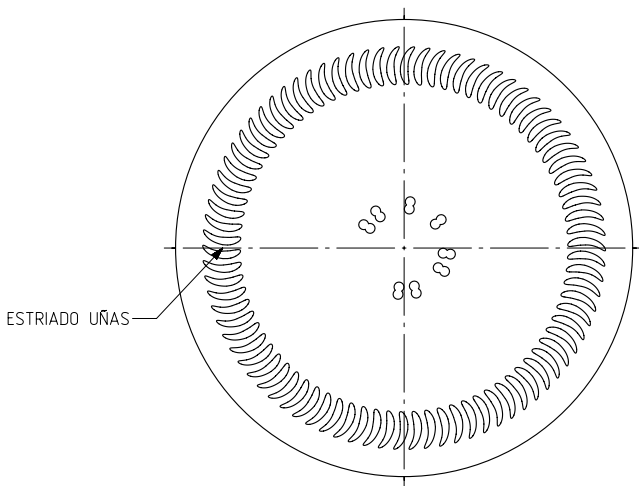

## Características do produto

<b>Código</b>	1279/355
<b>Capacidade</b>	942 ml
<b>Boca</b>	TWIST OFF 77
<b>Cores</b>	
<b>Peso</b>	400 gr
<b>Altura Total</b>	177.50 mm
<b>Diâmetro</b>	93.00 mm
<b>Paquete</b>	1.584 Unidades

DETALLE C  
ESCALA 3:1

DETALLE D  
ESCALA 3:1

VISTA DEL FONDO

				Peso aprox 400 gr	Dibujado J. Arandia
				Capacidad n llenado 900 cc± aprox a12 mm	Conforme:
				Capacidad a verter 942 cc± 10	Fecha: 13-10-17
				Recipiente medida NO	Escalas: 1/1
				Resistencia choque térmico: 42 °C	N°Plano: 6980-1
				Cámara expansión: 4,7 %	QUARTER 942
1	Renombrada Boca 55 como 355	13-10-17	JAU	Carbonatación: 0,0 Vol CO2 máx	Conforme cliente
Ref	Modificación	Fecha	Firma	Angulo de volcado: 29,4 °	Firma
Este plano es propiedad de Vidrala y no puede ser reproducido ni copiado sin nuestro permiso. Las cotas no toleradas son aproximadas 1/10 y 1/20.					Fecha
					Modelo: 1279/355
					Anula: 6980 [CAD: 6980-1prt]