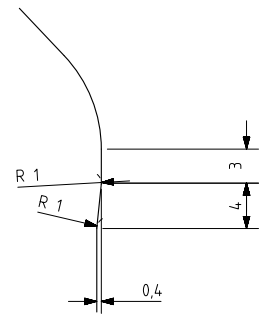

## Características do produto

<b>Código</b>	1279/355
<b>Capacidade</b>	942 ml
<b>Boca</b>	TWIST OFF 77
<b>Cores</b>	
<b>Peso</b>	400 gr
<b>Altura Total</b>	177.50 mm
<b>Diâmetro</b>	93.00 mm
<b>Paquete</b>	1.584 Unidades

DETALLE C  
ESCALA 3:1

DETALLE D  
ESCALA 3:1

VISTA DEL FONDO

				Peso aprox 400 gr	Dibujado J. Arandia
				Capacidad n llenado 900 cc± aprox a12 mm	Conforme:
				Capacidad a verter 942 cc± 10	Fecha: 13-10-17
				Recipiente medida NO	Escalas: 1/1
				Resistencia choque térmico: 42 °C	N°Plano: 6980-1
				Cámara expansión: 4,7 %	QUARTER 942
1	Renombrada Boca 55 como 355	13-10-17	JAU	Carbonatación: 0,0 Vol CO2 máx	Conforme cliente
Ref	Modificación	Fecha	Firma	Angulo de volcado: 29,4 °	Firma
Este plano es propiedad de Vidrala y no puede ser reproducido ni copiado sin nuestro permiso. Las cotas no toleradas son aproximadas 1/10 y 1/20.					Fecha
					Modelo: 1279/355
					Anula: 6980 [CAD: 6980-1prt]