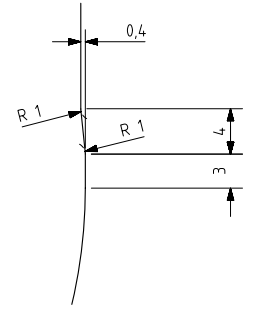

Barrio Munegazo 22
01400 Llodio (Alava)
Tel. 946719710
comercial@vidrala.com

QUARTER

Product characteristics

Code	1279/355
Capacity	942 ml
Colours	
Weight	400 gr
Overall height	177.50 mm
Diameter	93.00 mm
Palet	1.584 units

DETALLE C
ESCALA 3:1

DETALLE D
ESCALA 3:1

VISTA DEL FONDO

				Peso aprox 400 gr	Dibujado J. Arandia
				Capacidad n. llenado 900 cc± aprox a12 mm	Conforme:
				Capacidad a verter 942 cc± 10	Fecha: 13-10-17
				Recipiente medida NO	Escalas: 1/1
				Resistencia choque térmico: 42 °C	N°Plano: 6980-1
				Cámara expansión: 4,7 %	QUARTER 942
1	Renombrada Boca 55 como 355	13-10-17	JAU	Carbonatación: 0,0 Vol CO2 máx	Conforme cliente
Ref	Modificación	Fecha	Firma	Angulo de volcado: 29,4 °	Firma Fecha
Este plano es propiedad de Vidrala y no puede ser reproducido ni copiado sin nuestro permiso. Las cotas no toleradas son aproximadas 7/4,5%					
				Modelo: 1279/355	
				Anula: 6980	CAD: 6980-1prt