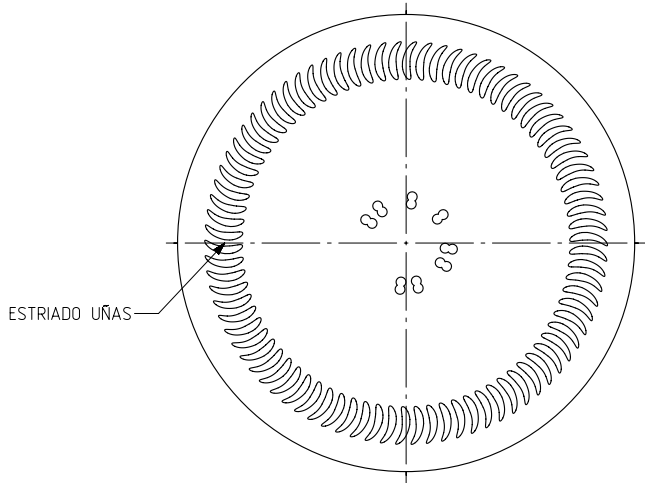

Barrio Munegazo 22
01400 Llodio (Alava)
Tel. 946719710
comercial@vidrala.com

QUARTER

Product characteristics

Code	1279/355
Capacity	942 ml
Colours	
Weight	400 gr
Overall height	177.50 mm
Diameter	93.00 mm
Palet	1.584 units

DETALLE C
ESCALA 3:1

DETALLE D
ESCALA 3:1

VISTA DEL FONDO

				Peso aprox 400 gr	Dibujado J. Arandia
				Capacidad n. llenado 900 cc± aprox a12 mm	Conforme:
				Capacidad a verter 942 cc± 10	Fecha: 13-10-17
				Recipiente medida NO	Escalas: 1/1
				Resistencia choque térmico: 42 °C	N°Plano: 6980-1
				Cámara expansión: 4,7 %	QUARTER 942
1	Renombrada Boca 55 como 355	13-10-17	JAU	Carbonatación: 0,0 Vol CO2 máx	Conforme cliente
Ref	Modificación	Fecha	Firma	Angulo de volcado: 29,4 °	Firma Fecha
Este plano es propiedad de Vidrala y no puede ser reproducido ni copiado sin nuestro permiso. Las cotas no toleradas son aproximadas 7/4,5%					
				Modelo: 1279/355	
				Anula: 6980	CAD: 6980-1prt