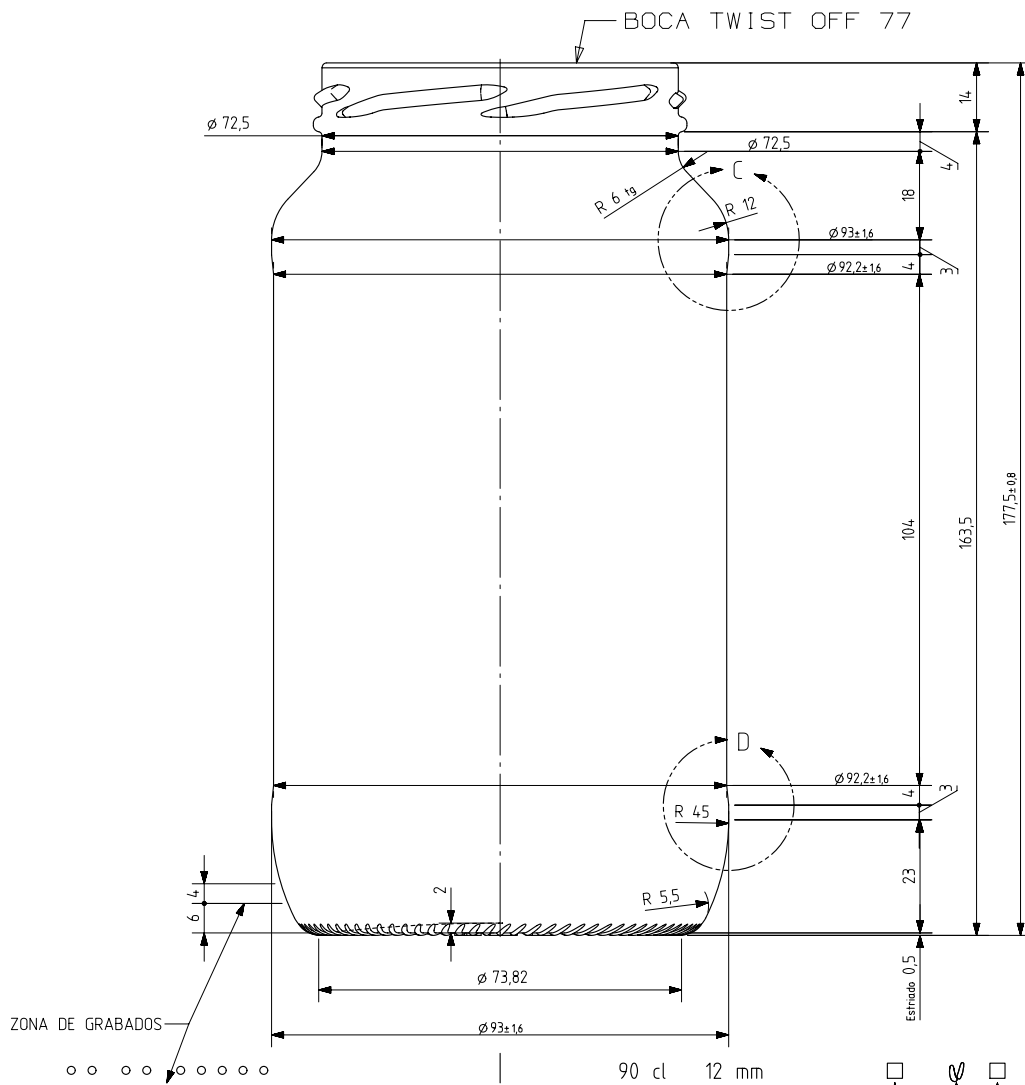

Barrio Munegazo 22
01400 Llodio (Alava)
Tel. 946719710
comercial@vidrala.com

QUARTER

Product characteristics

Code	1279/355
Capacity	942 ml
Colours	
Weight	400 gr
Overall height	177.50 mm
Diameter	93.00 mm
Palet	1.584 units

DETALLE C
ESCALA 3:1

DETALLE D
ESCALA 3:1

VISTA DEL FONDO

				Peso aprox 400 gr	Dibujado J. Arandia
				Capacidad n. llenado 900 cc± aprox a12 mm	Conforme:
				Capacidad a verter 942 cc± 10	Fecha: 13-10-17
				Recipiente medida NO	Escalas: 1/1
				Resistencia choque térmico: 42 °C	N°Plano: 6980-1
				Cámara expansión: 4,7 %	QUARTER 942
1	Renombrada Boca 55 como 355	13-10-17	JAU	Carbonatación: 0,0 Vol CO2 máx	Conforme cliente
Ref	Modificación	Fecha	Firma	Angulo de volcado: 29,4 °	Firma Fecha
Este plano es propiedad de Vidrala y no puede ser reproducido ni copiado sin nuestro permiso. Las cotas no toleradas son aproximadas 7/4,5%					
				Modelo: 1279/355	
				Anula: 6980	CAD: 6980-1prt