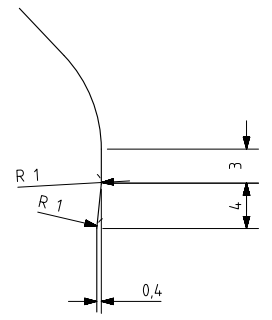

Barrio Munegazo 22
01400 Llodio (Alava)
Tel. 946719710
comercial@vidrala.com

QUARTER

Product characteristics

Code	1279/355
Capacity	942 ml
Colours	
Weight	400 gr
Overall height	177.50 mm
Diameter	93.00 mm
Palet	1.584 units

DETALLE C
ESCALA 3:1

DETALLE D
ESCALA 3:1

VISTA DEL FONDO

				Peso aprox 400 gr	Dibujado J. Arandia
				Capacidad n. llenado 900 cc± aprox a12 mm	Conforme:
				Capacidad a verter 942 cc± 10	Fecha: 13-10-17
				Recipiente medida NO	Escalas: 1/1
				Resistencia choque térmico: 42 °C	N°Plano: 6980-1
				Cámara expansión: 4,7 %	QUARTER 942
1	Renombrada Boca 55 como 355	13-10-17	JAU	Carbonatación: 0,0 Vol CO2 máx	Conforme cliente
Ref	Modificación	Fecha	Firma	Angulo de volcado: 29,4 °	Firma Fecha
Este plano es propiedad de Vidrala y no puede ser reproducido ni copiado sin nuestro permiso. Las cotas no toleradas son aproximadas 7/4,5%					
				Modelo: 1279/355	
				Anula: 6980	CAD: 6980-1prt