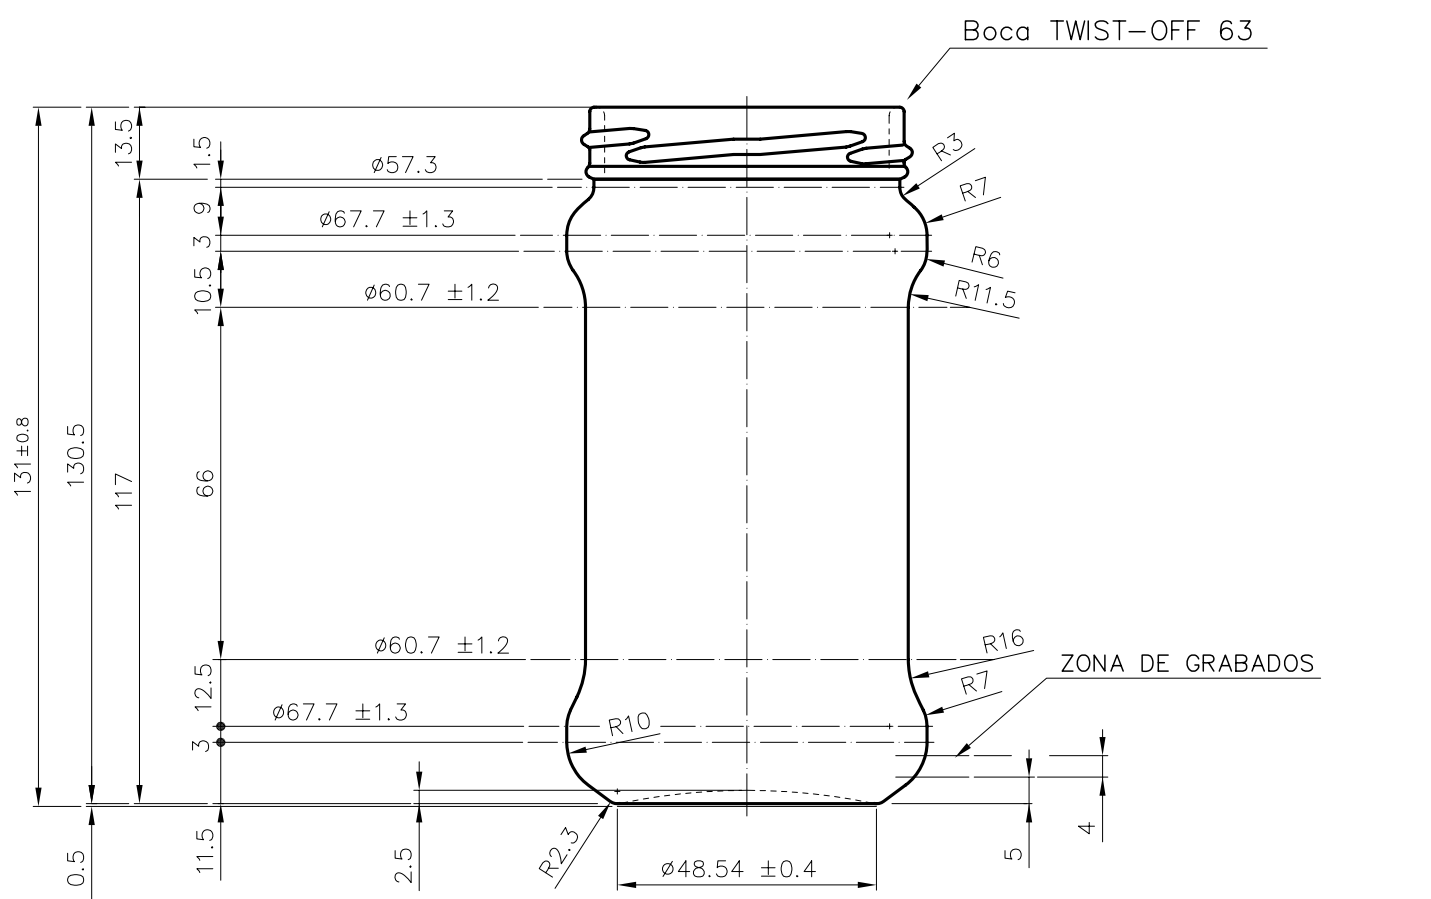

SUPER 314

Características del producto:

Código	1232/563
Capacidad	314 ml
Boca	TWIST OFF 63
Colores	
Peso	180 gr
Altura total	131.00 mm
Diámetro	67.70 mm
Palé	2.312 unidades

				Peso aprox.: 180 gr	Dibujado: Ormazabal	vidrala
				Capacidad n. llenado: cc ± a mm	Conforme:	
				Capacidad a verter: 314 cc ± 6.3	Fecha: 18-08-98	Nº Plano: 6254-5
				Recipiente medida: NO	Escalas: 1:1	
				Resistencia choque térmico: 42 °C	SUPER 314	
				Cámara expansión: %		
5	Se cambia nº de modelo y renombra la boca 63	30-10-07	JUL	Carbonatación: Vol. CO ₂ máx	Conforme Cliente Fecha Firma	Modelo: 1232/563
Observaciones:				Ángulo de volcado: °	ANULA: 6254-4 CAD: 6254-5	