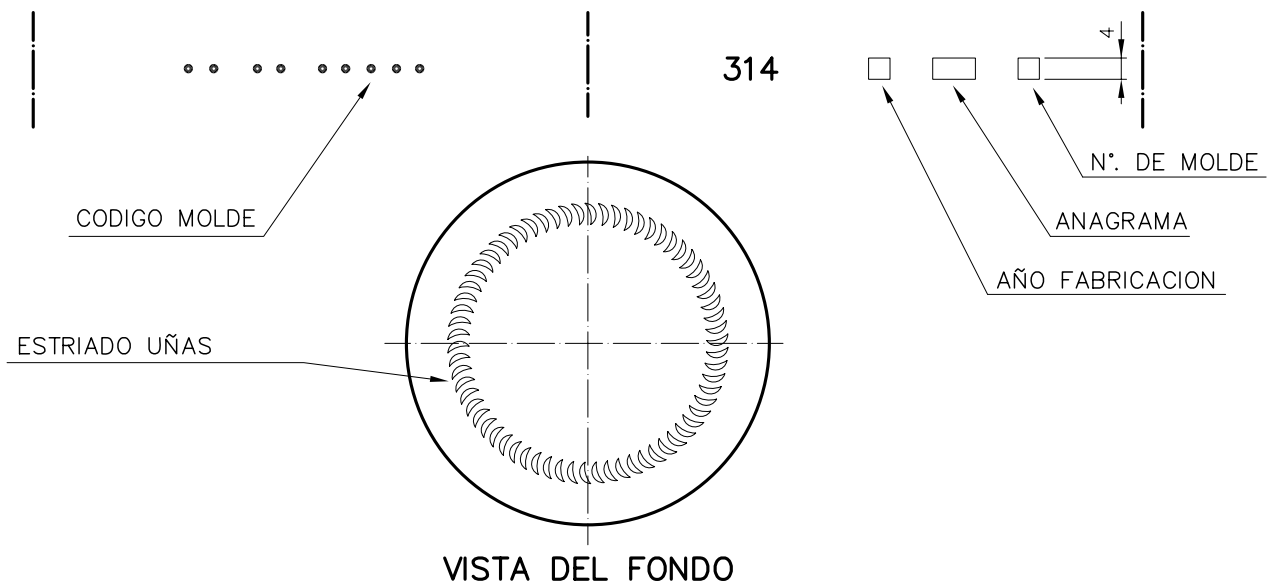

SUPER 314

Características del producto:

Código	1232/563
Capacidad	314 ml
Boca	TWIST OFF 63
Colores	
Peso	180 gr
Altura total	131.00 mm
Diámetro	67.70 mm
Palé	2.312 unidades

				Peso aprox.: 180 gr	Dibujado: Ormazabal	vidrala
				Capacidad n. llenado: cc ± a mm	Conforme:	
				Capacidad a verter: 314 cc ± 6.3	Fecha: 18-08-98	Nº Plano: 6254-5
				Recipiente medida: NO	Escalas: 1:1	
				Resistencia choque térmico: 42 °C	SUPER 314	
				Cámara expansión: %		
5	Se cambia nº de modelo y renombra la boca 63	30-10-07	JUL	Carbonatación: Vol. CO ₂ máx	Conforme Cliente Fecha Firma	Modelo: 1232/563
Observaciones:				Ángulo de volcado: °	ANULA: 6254-4 CAD: 6254-5	