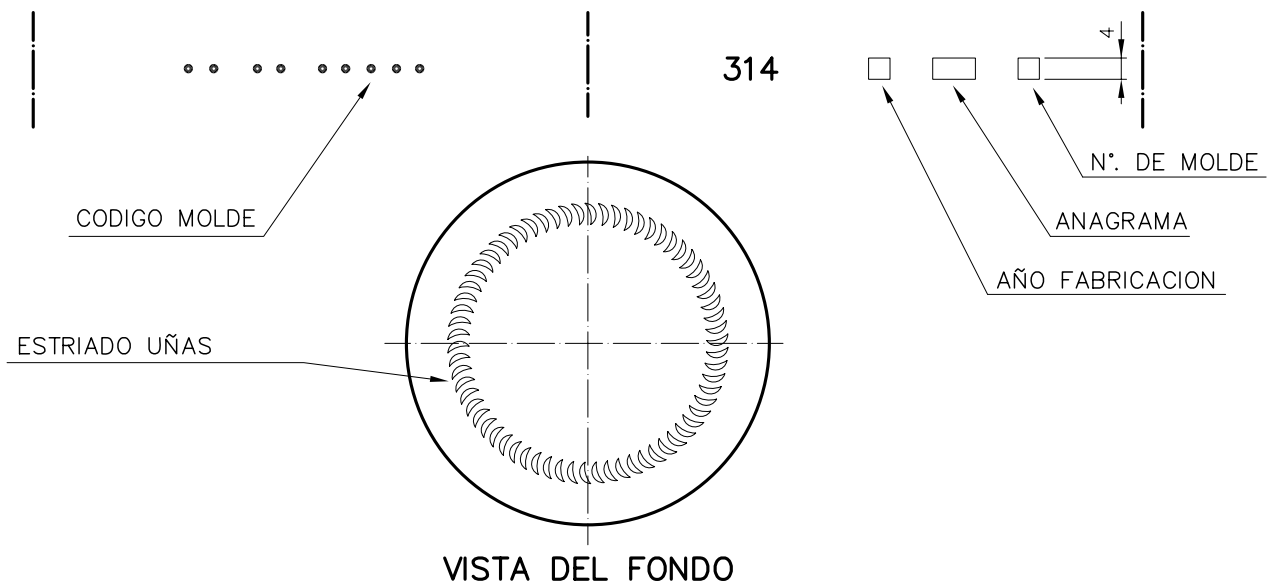

# SUPER 314

Características del producto:

<b>Código</b>	1232/563
<b>Capacidad</b>	314 ml
<b>Boca</b>	TWIST OFF 63
<b>Colores</b>	
<b>Peso</b>	180 gr
<b>Altura total</b>	131.00 mm
<b>Diámetro</b>	67.70 mm
<b>Palé</b>	2.312 unidades

				Peso aprox.: 180 gr	Dibujado: Ormazabal	vidrala
				Capacidad n. llenado: cc ± a mm	Conforme:	
				Capacidad a verter: 314 cc ± 6.3	Fecha: 18-08-98	Nº Plano: 6254-5
				Recipiente medida: NO	Escalas: 1:1	
				Resistencia choque térmico: 42 °C	SUPER 314	
				Cámara expansión: %		
5	Se cambia nº de modelo y renombra la boca 63	30-10-07	JUL	Carbonatación: Vol. CO <sub>2</sub> máx	Conforme Cliente Fecha Firma	Modelo: 1232/563
Observaciones:				Ángulo de volcado: °	ANULA: 6254-4 CAD: 6254-5	