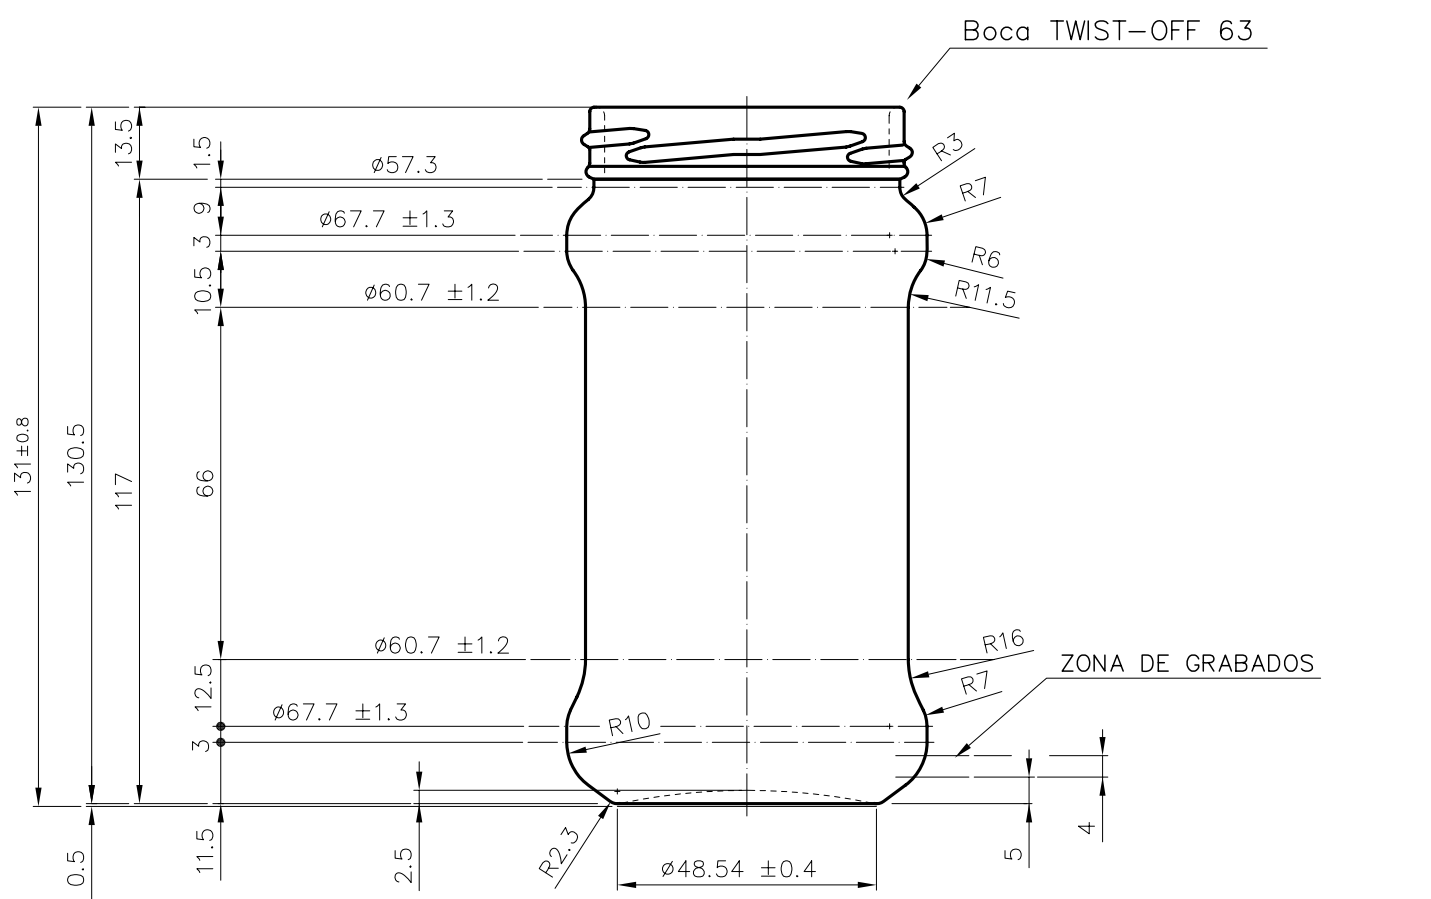

# SUPER 314

Características del producto:

<b>Código</b>	1232/563
<b>Capacidad</b>	314 ml
<b>Boca</b>	TWIST OFF 63
<b>Colores</b>	
<b>Peso</b>	180 gr
<b>Altura total</b>	131.00 mm
<b>Diámetro</b>	67.70 mm
<b>Palé</b>	2.312 unidades

				Peso aprox.: 180 gr	Dibujado: Ormazabal	vidrala
				Capacidad n. llenado: cc ± a mm	Conforme:	
				Capacidad a verter: 314 cc ± 6.3	Fecha: 18-08-98	Nº Plano: 6254-5
				Recipiente medida: NO	Escalas: 1:1	
				Resistencia choque térmico: 42 °C	SUPER 314	
				Cámara expansión: %		
5	Se cambia nº de modelo y renombra la boca 63	30-10-07	JUL	Carbonatación: Vol. CO <sub>2</sub> máx	Conforme Cliente Fecha Firma	Modelo: 1232/563
Observaciones:				Ángulo de volcado: °	ANULA: 6254-4 CAD: 6254-5	