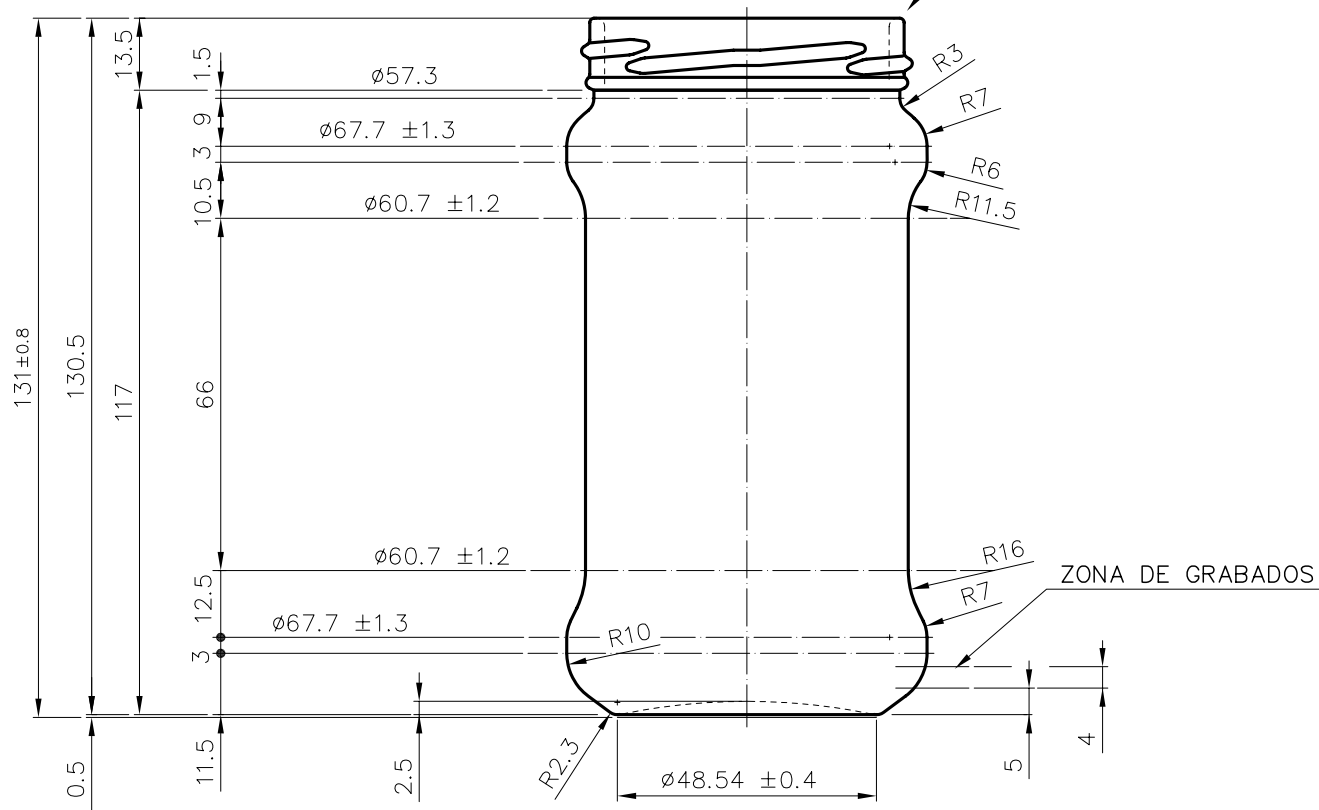

SUPER 314

Caractéristiques du produit

Code	1232/563
Capacité	314 ml
Bague	TWIST OFF 63
Couleurs	
Poids	180 gr
Hauteur totale	131.00 mm
Diamètre	67.70 mm
Palette	2.312 Unités

4 3 2 1

Boca TWIST-OFF 63

Peso aprox.: 180 gr	Dibujado: Ormazabal	vidrala				
Capacidad n. llenado: cc ± a mm	Conforme:					
Capacidad a verter: 314 cc ± 6.3	Fecha: 18-08-98	Nº Plano: 6254-5				
Recipiente medida: NO	Escalas: 1:1	SUPER 314				
Resistencia choque térmico: 42 °C						
5 Se cambia nº de modelo y renombra la boca 63	30-10-07 JUL	Cámara expansión: %				
Ref	Modificación	Fecha	Firma	Carbonatación: Vol. CO ₂ máx	Conforme Cliente	Modelo: 1232/563
				Ángulo de volcado: °	Fecha	Firma
Observaciones:				ANULA: 6254-4	CAD: 6254-5	