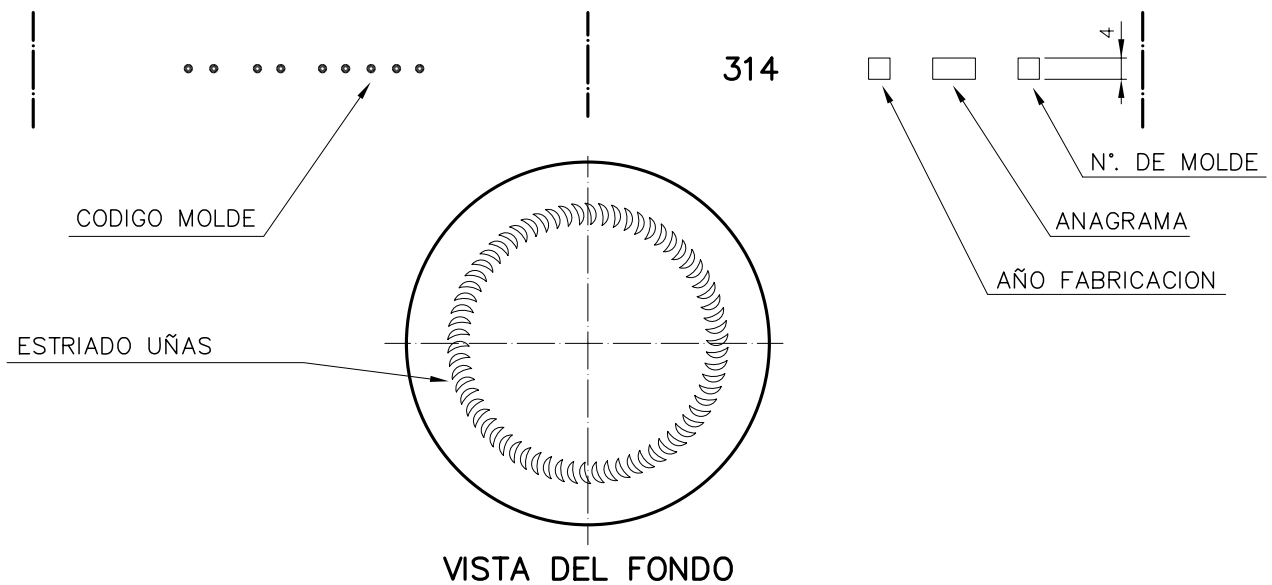

SUPER 314

Caractéristiques du produit

Code	1232/563
Capacité	314 ml
Bague	TWIST OFF 63
Couleurs	
Poids	180 gr
Hauteur totale	131.00 mm
Diamètre	67.70 mm
Palette	2.312 Unités

4 3 2 1

Boca TWIST-OFF 63

Peso aprox.: 180 gr	Dibujado: Ormazabal	vidrala				
Capacidad n. llenado: cc ± a mm	Conforme:					
Capacidad a verter: 314 cc ± 6.3	Fecha: 18-08-98	Nº Plano: 6254-5				
Recipiente medida: NO	Escalas: 1:1	SUPER 314				
Resistencia choque térmico: 42 °C						
5 Se cambia nº de modelo y renombra la boca 63	30-10-07 JUL	Cámara expansión: %				
Ref	Modificación	Fecha	Firma	Carbonatación: Vol. CO ₂ máx	Conforme Cliente	Modelo: 1232/563
				Ángulo de volcado: °	Fecha	Firma
Observaciones:				ANULA: 6254-4	CAD: 6254-5	