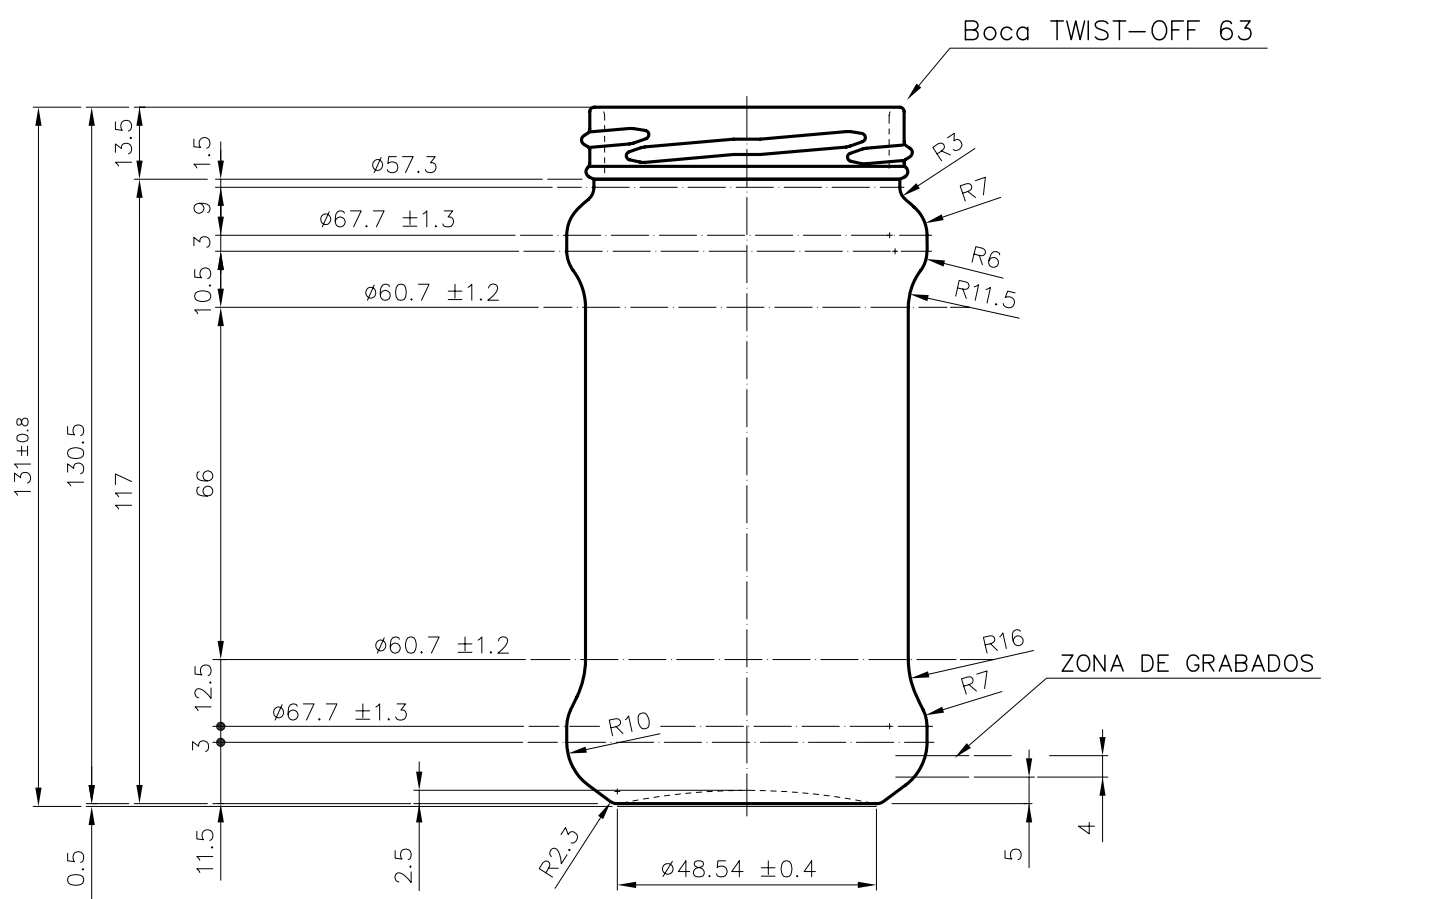

SUPER 314

Caractéristiques du produit

Code	1232/563
Capacité	314 ml
Bague	TWIST OFF 63
Couleurs	
Poids	180 gr
Hauteur totale	131.00 mm
Diamètre	67.70 mm
Palette	2.312 Unités

				Peso aprox.: 180 gr	Dibujado: Ormazabal	vidrala	
				Capacidad n. llenado: cc ± a mm	Conforme:		
				Capacidad a verter: 314 cc ± 6.3	Fecha: 18-08-98	Nº Plano: 6254-5	
				Recipiente medida: NO	Escalas: 1:1	SUPER 314	
				Resistencia choque térmico: 42 °C			
				Cámara expansión: %			
5	Se cambia nº de modelo y renombra la boca 63	30-10-07	JUL	Carbonatación: Vol. CO ₂ máx	Conforme Cliente Fecha Firma	Modelo: 1232/563	
Observaciones:				Ángulo de volcado: °			
				ANULA: 6254-4	CAD: 6254-5		