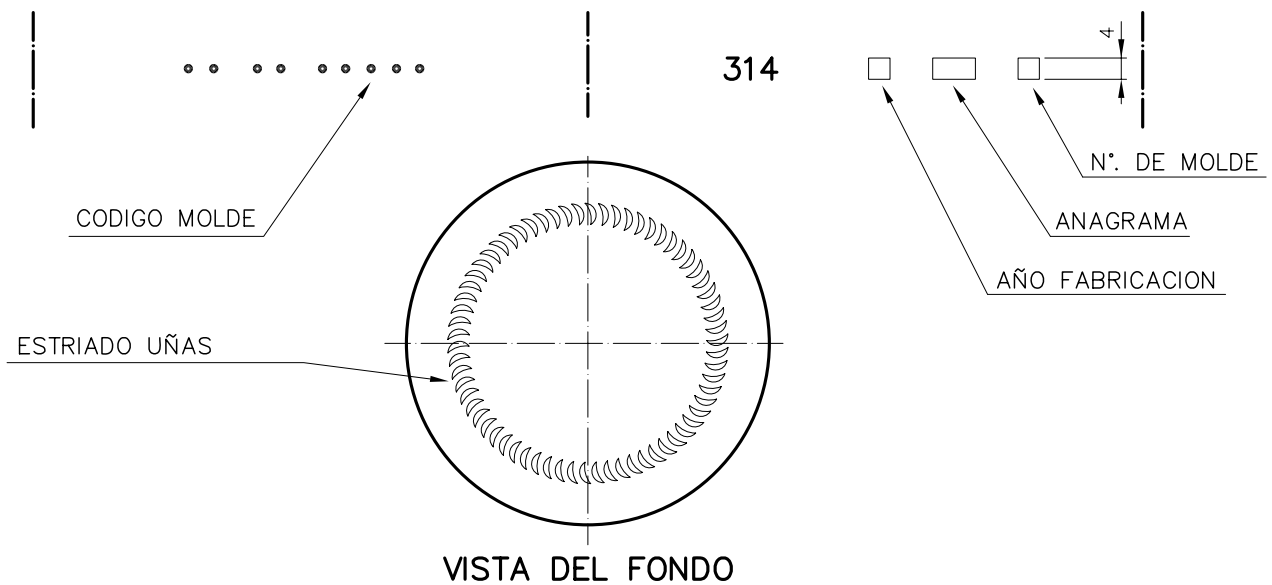

SUPER 314

Caractéristiques du produit

Code	1232/563
Capacité	314 ml
Bague	TWIST OFF 63
Couleurs	
Poids	180 gr
Hauteur totale	131.00 mm
Diamètre	67.70 mm
Palette	2.312 Unités

				Peso aprox.: 180 gr	Dibujado: Ormazabal	vidrala	
				Capacidad n. llenado: cc ± a mm	Conforme:		
				Capacidad a verter: 314 cc ± 6.3	Fecha: 18-08-98	Nº Plano: 6254-5	
				Recipiente medida: NO	Escalas: 1:1	SUPER 314	
				Resistencia choque térmico: 42 °C			
				Cámara expansión: %			
5	Se cambia nº de modelo y renombra la boca 63	30-10-07	JUL	Carbonatación: Vol. CO ₂ máx	Conforme Cliente Fecha Firma	Modelo: 1232/563	
Observaciones:				Ángulo de volcado: °			
				ANULA: 6254-4	CAD: 6254-5		