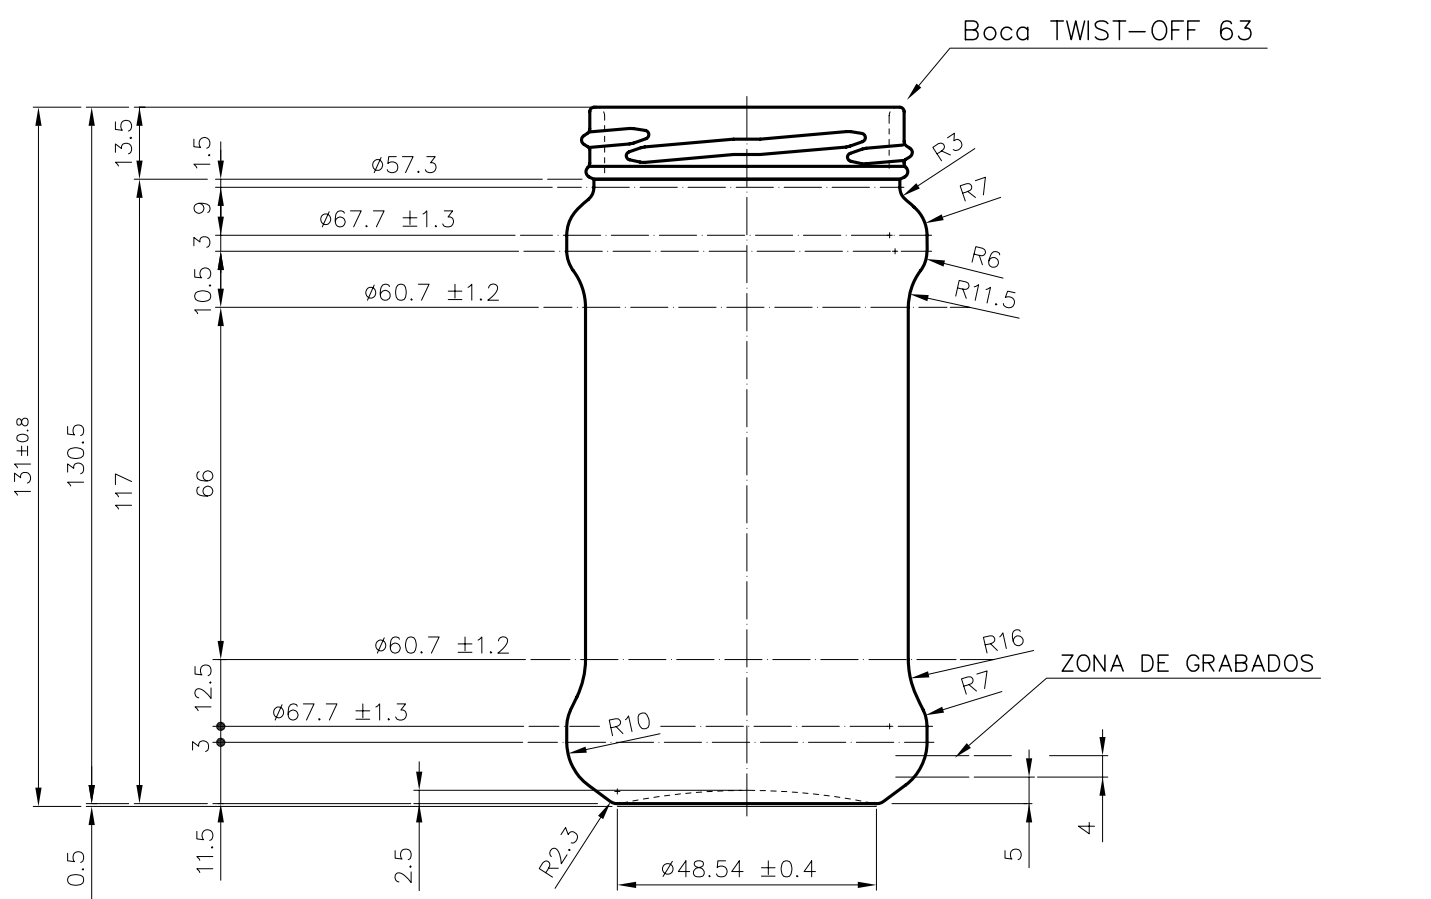

1 Quai du Président Wilson,
33130 Bordeaux, Francia
Tel. +33 5 56 20 59 89
commercial.france@vidrala.com

SUPER 314

Caratteristiche del prodotto

Codice	1232/563
Capacità	314 ml
Imboccatura	TWIST OFF 63
Colori	
Peso	180 gr
Altezza Totale	131.00 mm
Diametro	67.70 mm
Pallet	2.312 Unità

				Peso aprox.: 180 gr	Dibujado: Ormazabal	vidrala	
				Capacidad n. llenado: cc ± a mm	Conforme:		
				Capacidad a verter: 314 cc ± 6.3	Fecha: 18-08-98	Nº Plano: 6254-5	
				Recipiente medida: NO	Escalas: 1:1	SUPER 314	
				Resistencia choque térmico: 42 °C			
				Cámara expansión: %			
5	Se cambia nº de modelo y renombra la boca 63	30-10-07	JUL	Carbonatación: Vol. CO ₂ máx	Conforme Cliente Fecha Firma	Modelo: 1232/563	
Observaciones:				Ángulo de volcado: °	ANULA: 6254-4 CAD: 6254-5		