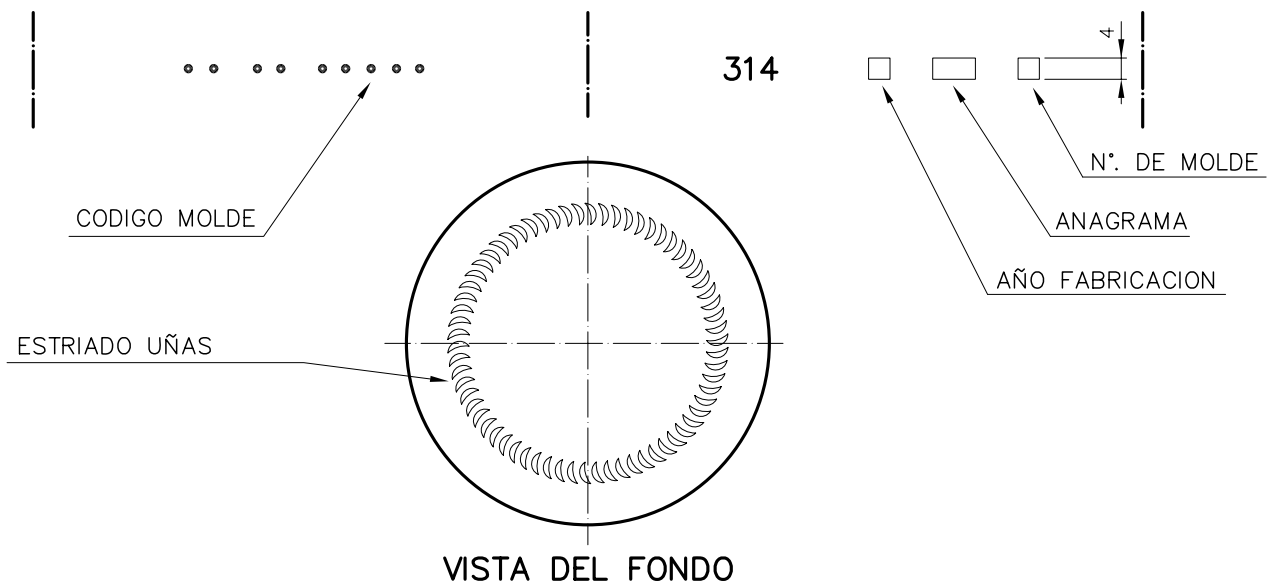

1 Quai du Président Wilson,
33130 Bordeaux, Francia
Tel. +33 5 56 20 59 89
commercial.france@vidrala.com

SUPER 314

Caratteristiche del prodotto

Codice	1232/563
Capacità	314 ml
Imboccatura	TWIST OFF 63
Colori	
Peso	180 gr
Altezza Totale	131.00 mm
Diametro	67.70 mm
Pallet	2.312 Unità

				Peso aprox.: 180 gr	Dibujado: Ormazabal	vidrala	
				Capacidad n. llenado: cc ± a mm	Conforme:		
				Capacidad a verter: 314 cc ± 6.3	Fecha: 18-08-98	Nº Plano: 6254-5	
				Recipiente medida: NO	Escalas: 1:1	SUPER 314	
				Resistencia choque térmico: 42 °C			
				Cámara expansión: %			
5	Se cambia nº de modelo y renombra la boca 63	30-10-07	JUL	Carbonatación: Vol. CO ₂ máx	Conforme Cliente Fecha Firma	Modelo: 1232/563	
Observaciones:				Ángulo de volcado: °	ANULA: 6254-4 CAD: 6254-5		