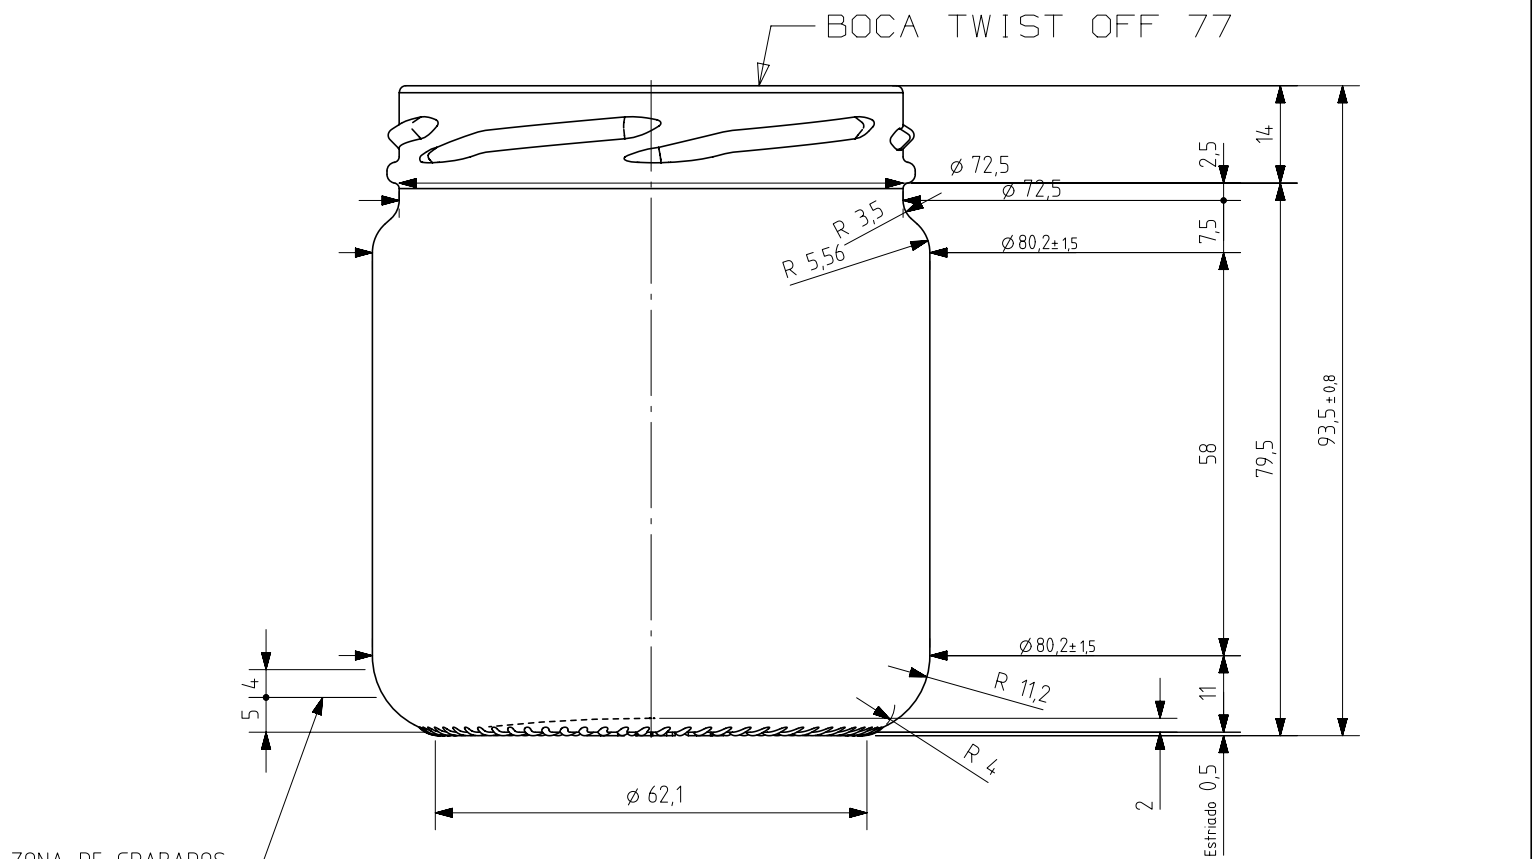

ZONA DE GRABADOS

☐ N° MOLDE
☐ ANAGRAMA
☐ AÑO FABRICACIÓN
☐ N° MODELO