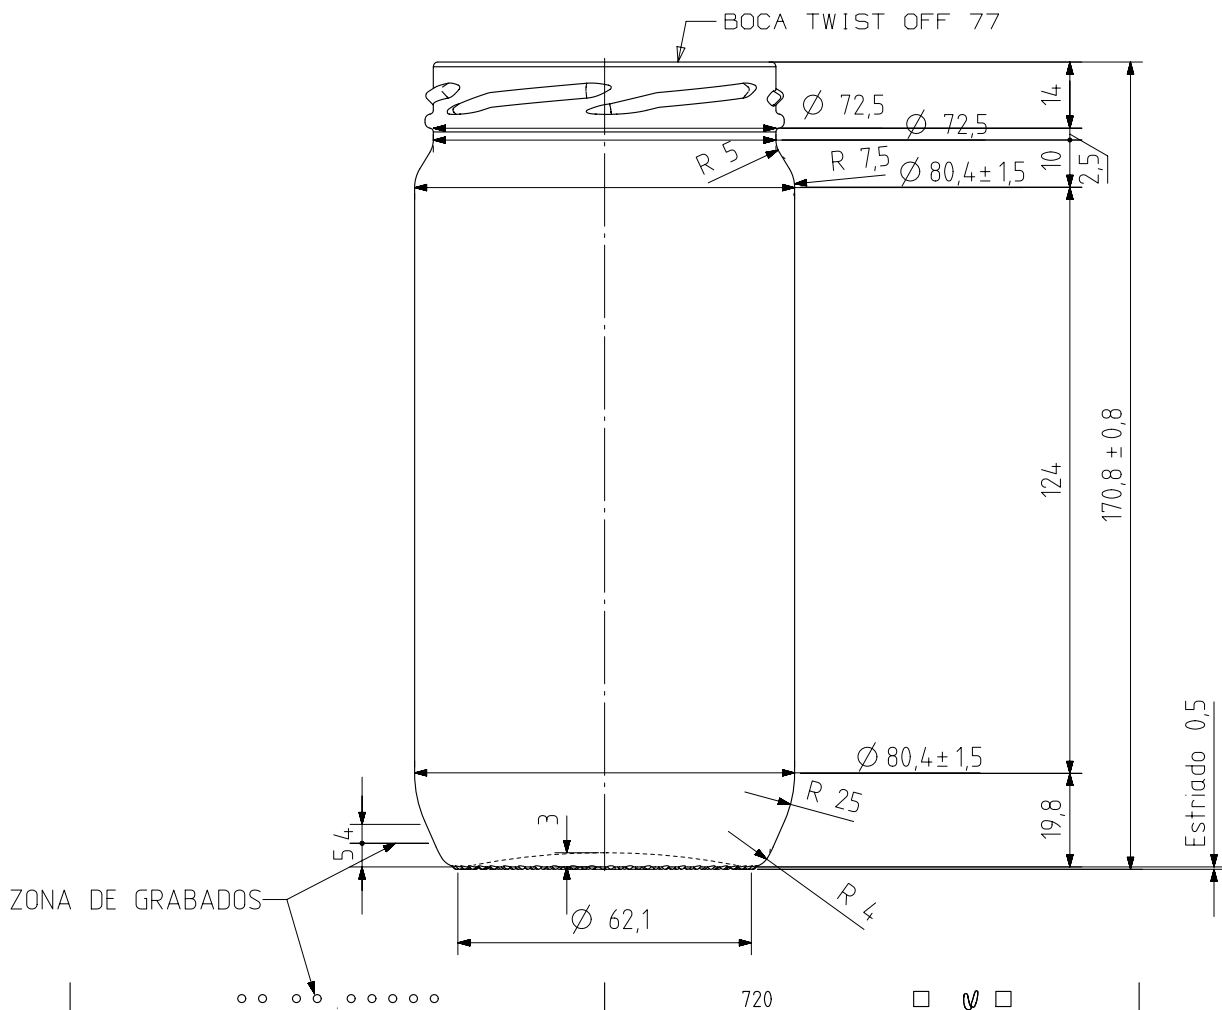

1 Quai du Président Wilson,
33130 Bordeaux, Francia
Tel. +33 5 56 20 59 89
commercial.france@vidrala.com

VCR 720

Características del producto:

Código	1270/355
Capacidad	720 ml
Boca	TWIST OFF 77
Colores	<input type="radio"/>
Peso	270 gr
Altura total	170.80 mm
Diámetro	80.40 mm
Palé	1.176 unidades

□ Ø □
 N° MOLDE
 ANAGRAMA
 AÑO FABRICACIÓN

VISTA DEL FONDO

				Peso aprox 270 gr	Dibujado J. Arandia
5	Renombrada Boca 55 como 355	13-10-17	JAU	Capacidad n llenado 720 cc± a0 mm	Conforme
4	Modificacion de talon.	09/04/10	AMC	Capacidad a verter: 720 cc± 10	Fecha: 13-10-17
3	Se modifica hombro y talon.	17-07-09	AMC	Recipiente medida NO	Escalas: 1/1
2	Se cambia la denominacion.	04-09-07	EAM	Resistencia choque térmico: 42 °C	N°Plano: 6555-5
1	El estriado era de uñas.	15-02-07	EAM	Cámara expansión: ,0 %	
Ref	Modificación	Fecha	Firma	Carbonatación: 0,0 Vol CO2 máx	TARRO VCR 720
Este plano es propiedad de Vidrala y no puede ser reproducido ni comunicado sin nuestro permiso. Las cotas no toleradas son aproximadas 7/8%.				Angulo de volcado: 25,4 °	
					Modelo: 1270/355
					Anula: 6555-4 CAD: 6555-5.prt