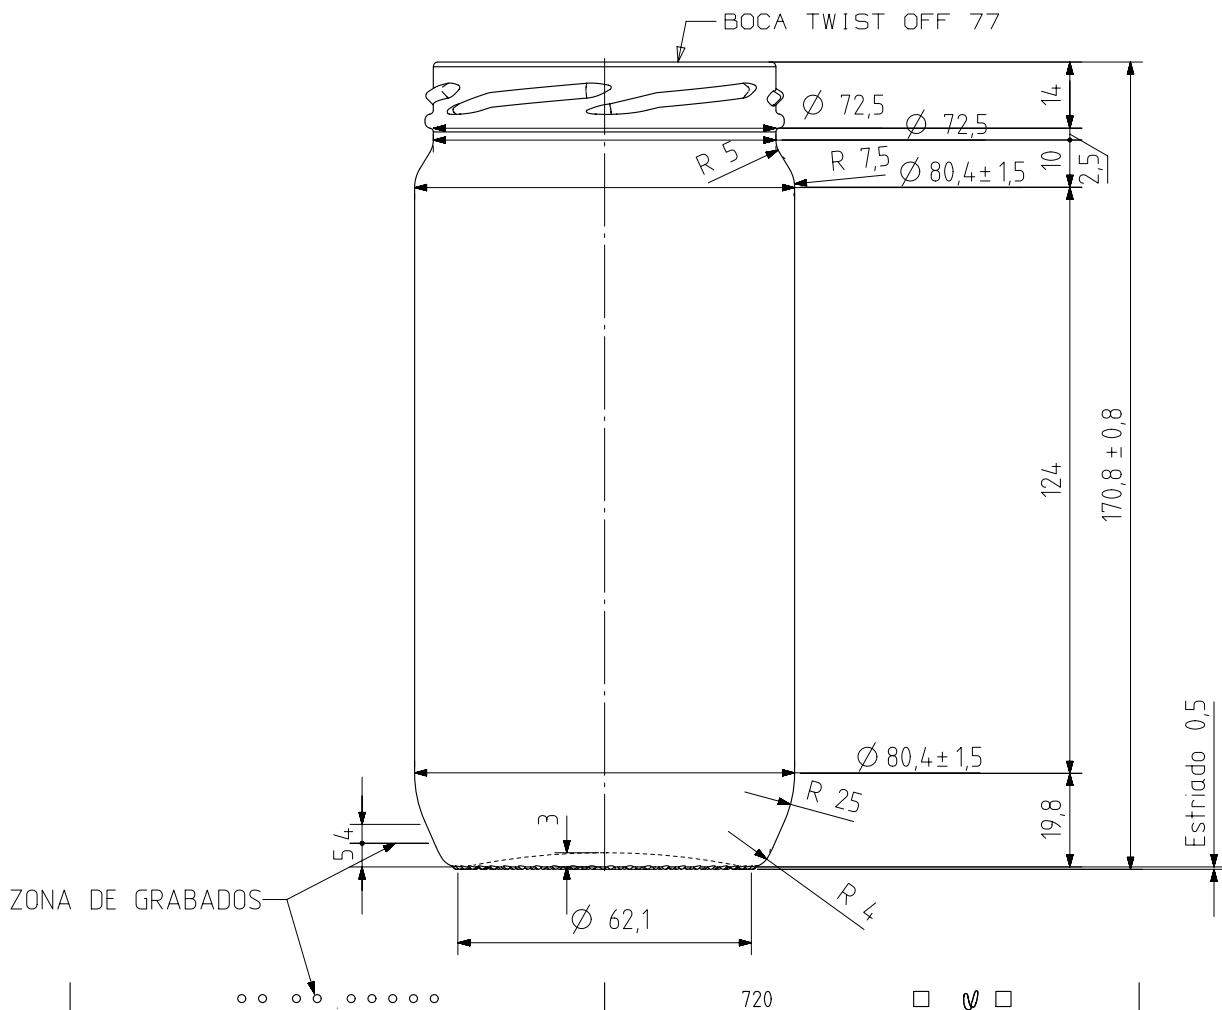

VCR 720

Caractéristiques du produit

Code	1270/355
Capacité	720 ml
Bague	TWIST OFF 77
Couleurs	
Poids	270 gr
Hauteur totale	170.80 mm
Diamètre	80.40 mm
Palette	1.176 Unités

□ N° MOLDE
 □ ANAGRAMA
 □ AÑO FABRICACIÓN

VISTA DEL FONDO

				Peso aprox 270 gr	Dibujado J. Arandia
5	Renombrada Boca 55 como 355	13-10-17	JAU	Capacidad n llenado 720 cc± a0 mm	Conforme
4	Modificacion de talon.	09/04/10	AMC	Capacidad a verter: 720 cc± 10	Fecha: 13-10-17
3	Se modifica hombro y talon.	17-07-09	AMC	Recipiente medida NO	Escalas: 1/1
2	Se cambia la denominacion.	04-09-07	EAM	Resistencia choque térmico: 42 °C	N°Plano: 6555-5
1	El estriado era de uñas.	15-02-07	EAM	Cámara expansión: ,0 %	
Ref	Modificación	Fecha	Firma	Carbonatación: 0,0 Vol CO2 máx	TARRO VCR 720
Este plano es propiedad de Vidrala y no puede ser reproducido ni comunicado sin nuestro permiso. Las cotas no toleradas son aproximadas 7/8%.				Angulo de volcado: 25,4 °	
					Modelo: 1270/355
					Anula: 6555-4 CAD: 6555-5.prt