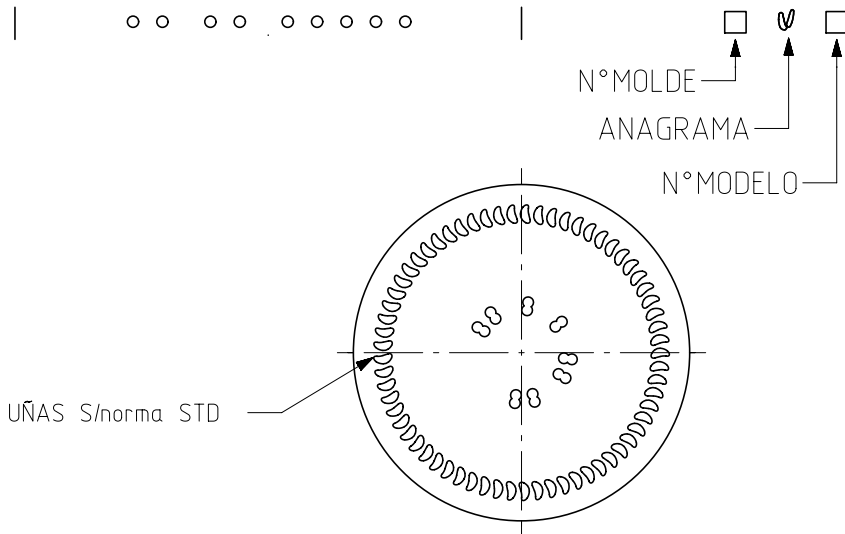

3	Renombrada boca 521 como 085	21-11-17	JAU
2	Se corrige tolerancia de altura.	19/01/15	AMC
1	Peso 210 gr. (antes 215)	7-01-09	ALR
Rev	Modificación / Modification	Fecha/Date	Firma/Sign

Rev	Modificación / Modification	Fecha/Date	Firma/Sign

Peso aprox / Weight approx	210	gr
Capacidad N. llenado / Fillpoint Capacity	0	cc± a ,0 mm
Capacidad a verter / Brimfull Capacity	358,0	cc± 7
Cámara expansión / Vacuity	4,6 %	0 cc
Recipiente medida / Meas cap	NO	
Angulo de volcado / Tilt angle	22,7 °	
Carbonatación / Gas vol	0,0	Vol.CO2 máx
Presión larga duración/Long term pressure:	0,00	Bar Max Páster NO
Resistencia choque térmico / Thermal Shock Max:	42	°C

Product Design Office
www.vidrala.com

Dibujado / Des : AMOLANO	CAD: 8302-3prt
Fecha / Date: 19/01/2015	Anula / Annuls: 8302-2
Escala / Escala: 1/1	N° Plano: 8302-3
Retornable / Refillable: NO	Drawing N°: 8302-3
Modelo: Code: 1277/085	12 PAR