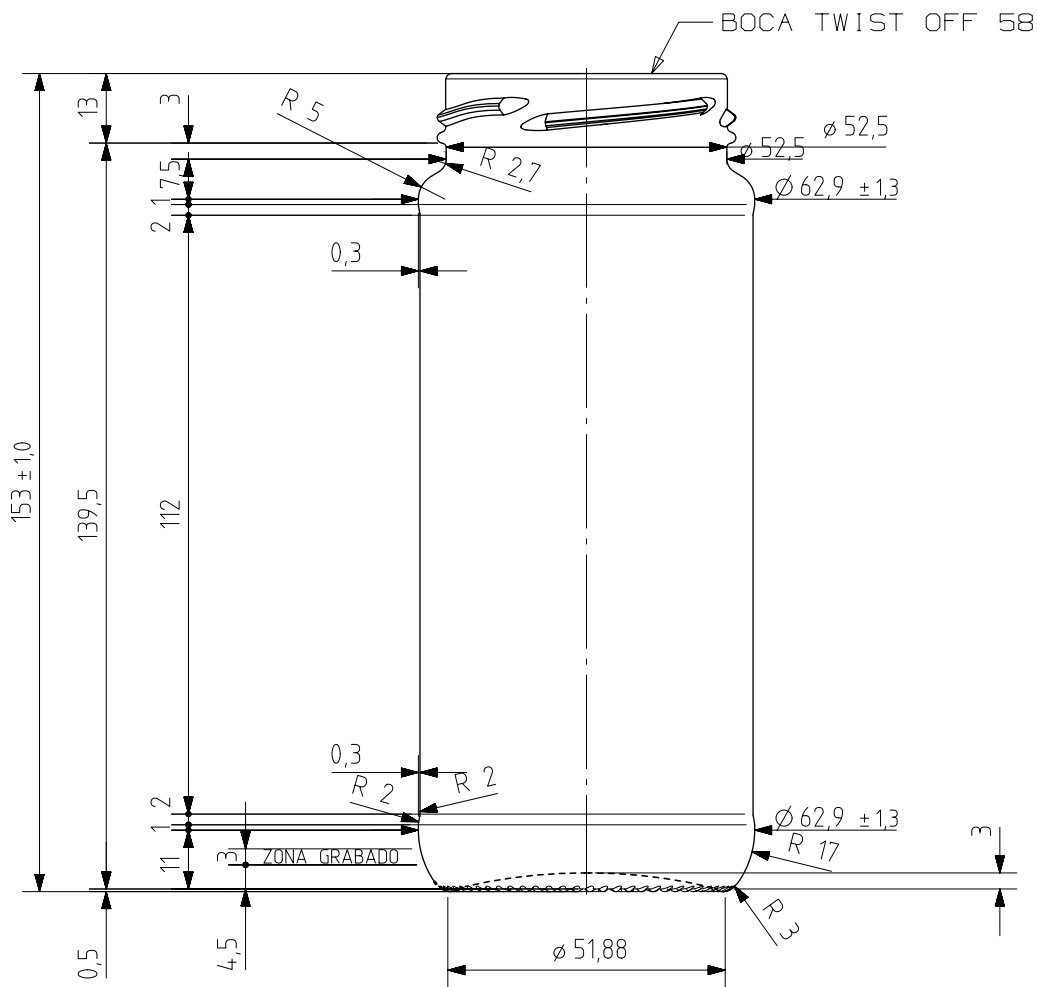

3	Renombrada boca 521 como 085	21-11-17	JAU
2	Se corrige tolerancia de altura.	19/01/15	AMC
1	Peso 210 gr. (antes 215)	7-01-09	ALR
Rev	Modificación / Modification	Fecha/Date	Firma/Sign

Rev	Modificación / Modification	Fecha/Date	Firma/Sign

Peso aprox / Weight approx	210	gr
Capacidad N. llenado / Fillpoint Capacity	0	cc± a ,0 mm
Capacidad a verter / Brimfull Capacity	358,0	cc± 7
Cámara expansión / Vacuity	4,6 %	0 cc
Recipiente medida / Meas cap	NO	
Angulo de volcado / Tilt angle	22,7 °	
Carbonatación / Gas vol	0,0	Vol.CO2 máx
Presión larga duración/Long term pressure:	0,00	Bar Max Páster NO
Resistencia choque térmico / Thermal Shock Max:	42	°C

Product Design Office
www.vidrala.com

Dibujado / Des : AMOLANO	CAD: 8302-3prt
Fecha / Date: 19/01/2015	Anula / Annuls: 8302-2
Escala / Escala: 1/1	N° Plano: 8302-3
Retornable / Refillable: NO	Drawing N°: 8302-3
Modelo: Code: 1277/085	12 PAR