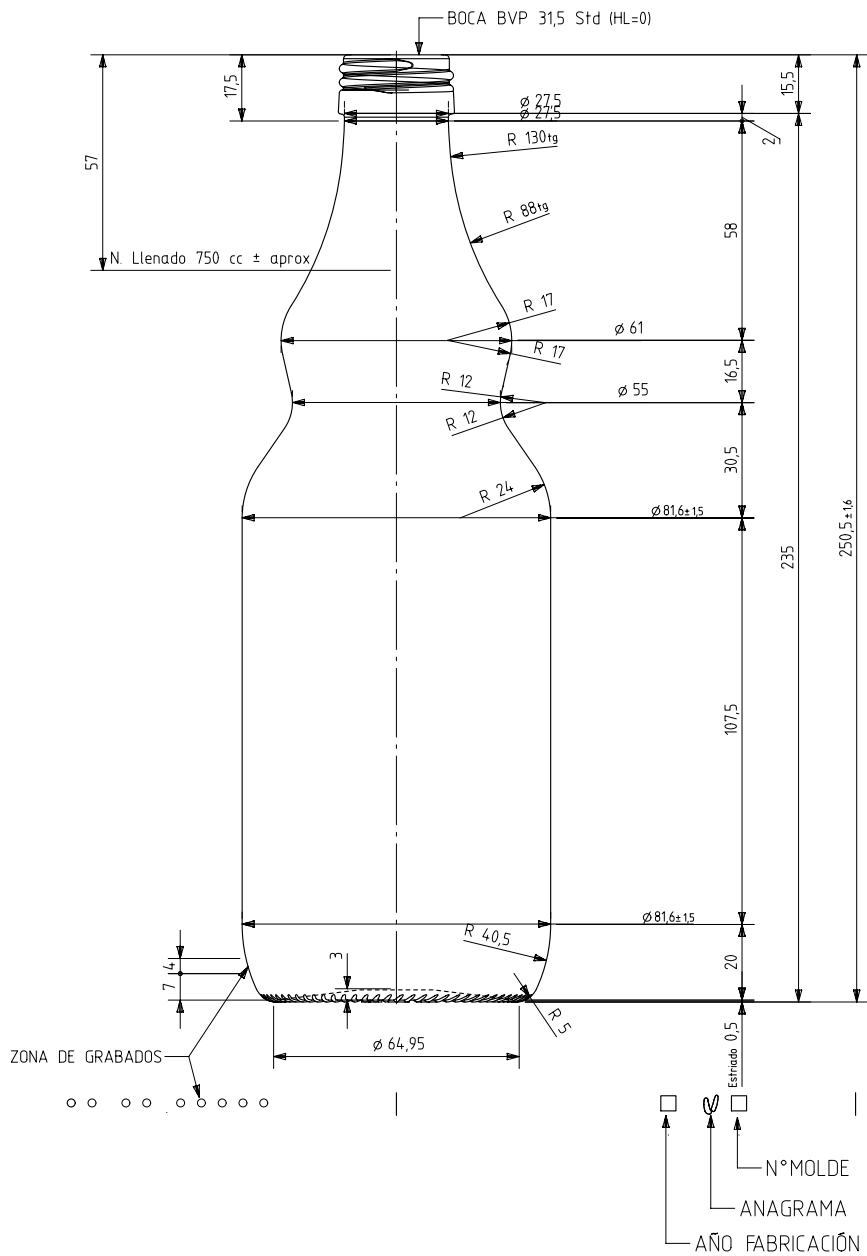

AGRO 75 CL BVP

Características del producto:

Código	1980/490
Capacidad	780 ml
Boca	BVP 31,5 STD
Colores	<input type="radio"/>
Peso	310 gr
Altura total	250.50 mm
Diámetro	81.60 mm
Palé	1.568 unidades

VISTA DEL FONDO

				Peso aprox 310 gr	Dibujado: Ormazabal
				Capacidad n. llenado: 750 cc ± aprox a 57,0mm	Fecha: 24-08-11
				Capacidad a verter: 780,0 cc ± 10	Escala: 1/1
				Recipiente medida NO	N° Plano: 5549-A5
				Resistencia choque térmico: 42 °C	Anula: 5549-A4 CAD: 5549-A5pt
				Cámara expansión: 4,0%	RETORNABLE NO
A5	Se pasa a UGS y se cambia código de boca	24-08-11	JAU	Presión max. larga duración	Modelo: 1980/490
Ref	Modificación	Fecha	Firma	Carbonatación: 0,0 Vol.CO2 máx	AGRO 75cl BVP 31,5 STD
Este plano es propiedad de Vidrala y no puede ser reproducido ni copiado sin nuestro permiso. Las cotas no toleradas son aproximadas 67,19%.				Angulo de volcado: 20,0 °	