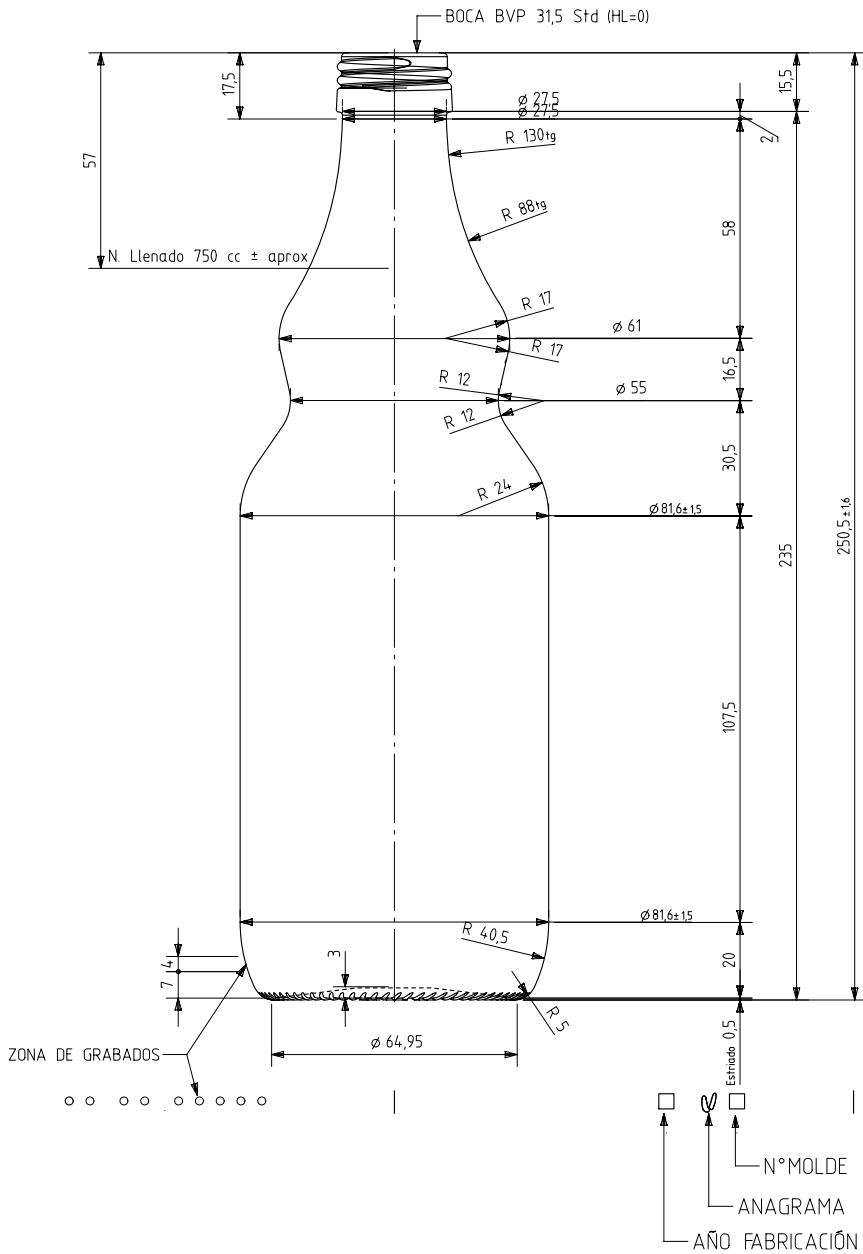

AGRO 75 CL BVP

Caratteristiche del prodotto

Codice	1980/490
Capacità	780 ml
Imboccatura	BVP 31,5 STD
Colori	<input type="radio"/>
Peso	310 gr
Altezza Totale	250.50 mm
Diametro	81.60 mm
Pallet	1.568 Unità

VISTA DEL FONDO

				Peso aprox 310 gr	Dibujado: Ormazabal
				Capacidad n llenado: 750 cc ± aprox a 57,0mm	Fecha: 24-08-11
				Capacidad a verter: 780,0 cc ± 10	Escala: 1/1
				Recipiente medida NO	N° Plano: 5549-A5
				Resistencia choque térmico: 42 °C	Anula: 5549-A4 CAD: 5549-A5pt
				Cámara expansión: 4,0 %	RETORNABLE NO
A5	Se pasa a UGS y se cambia código de boca	24-08-11	JAU	Presión max. larga duración	Modelo: 1980/490
Ref	Modificación	Fecha	Firma	Carbonatación: 0,0 Vol CO2 máx	vidrala
Este plano es propiedad de Vidrala y no puede ser reproducido ni copiado sin nuestro permiso. Las cotas no toleradas son aproximadas 67,19%.				Angulo de volcado: 20,0 °	
					AGRO 75cl BVP 31,5 STD