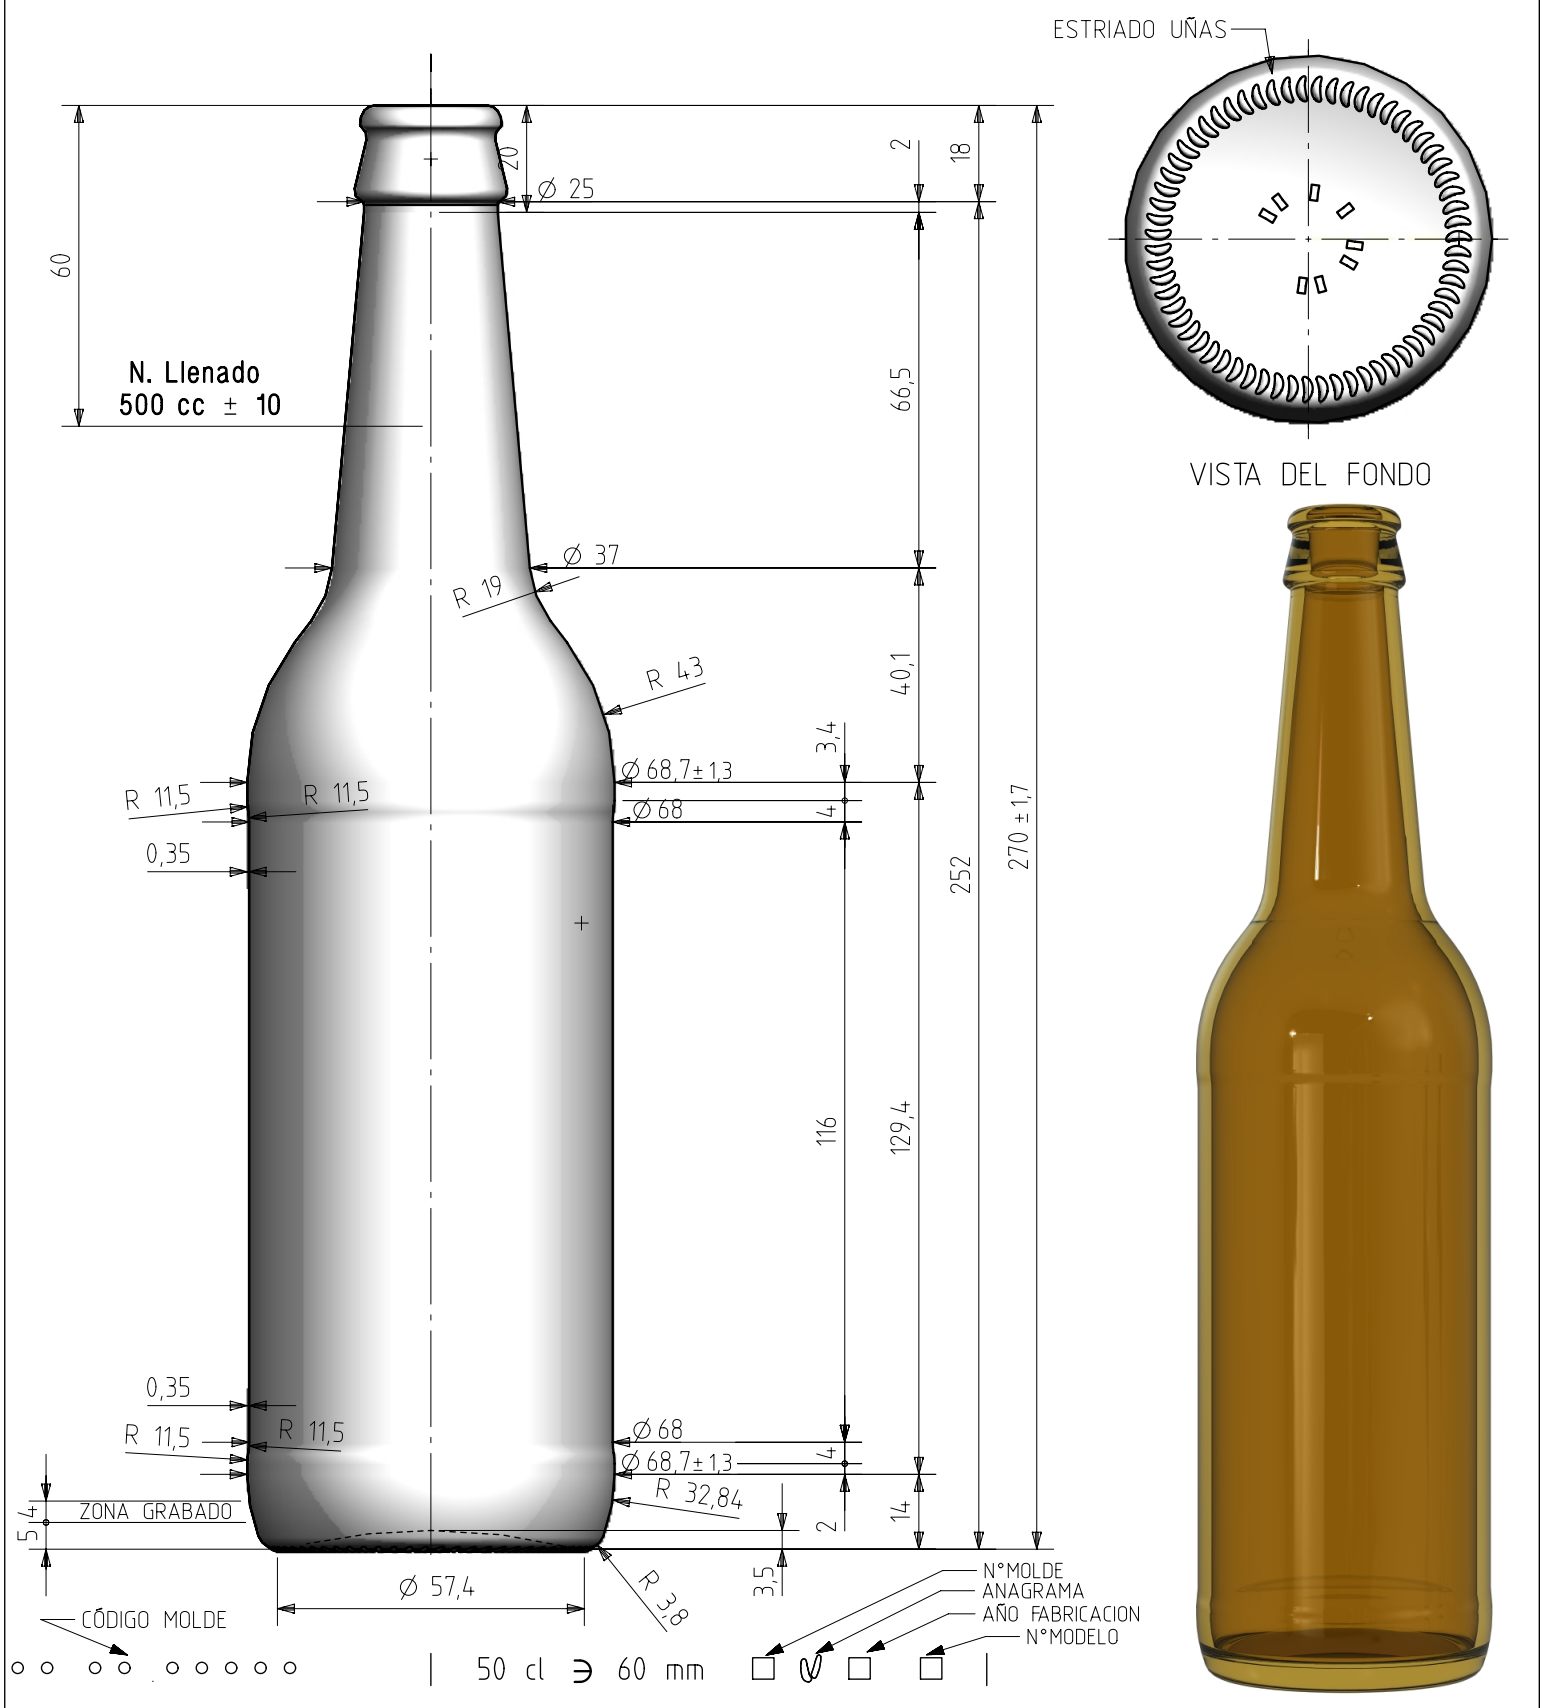

1 Quai du Président Wilson,
33130 Bordeaux, Francia
Tel. +33 5 56 20 59 89
commercial.france@vidrala.com

ALE 50 CL

Características do produto

Código	2560/103
Capacidade	500 ml
Boca	CORONA 26 ALTA
Cores	
Peso	385 gr
Altura Total	270.00 mm
Diâmetro	68.70 mm
Paquete	1.890 Unidades

<p>no puede ser reproducido ni comunicado sin nuestro permiso. Especifications are based on tolerances dimensions only. Do not scale drawing. copyright reserved. Not to be copied in whole or part without written permission from vidrala. All dimensions are in millimeters</p>							
1	Eliminado código AGR del fondo	29-11-13	ALR				
Rev	Modificación / Modification	Fecha/Date	Firma/Sign	Rev	Modificación / Modification		
Peso aprox / Weight approx		385	gr				
Capacidad N. llenado / Fillpoint Capacity		500	cc ± 10 a 60,0 mm				
Capacidad a verter / Brimfull Capacity		520,0	cc ± aprox				
Cámara expansión / Expansion Chamber		4,0	%				
Recipiente medida / Meas cap		SI					
Angulo de volcado / Tilt angle		17,3	°				
Carbonatación / Gas vol		3,0	Vol.CO2 máx				
Presión int. max. (20°) / Max Pressure (20°):		2,62	Bar				
Resistencia: choque térmico / Thermal Shock Max:		42	°C				
			Product Design Office www.vidrala.com				
Dibujado / Des : ALR		CAD:		8431-1.prt			
Fecha / Date 24-09-13		Anula / Annuls:		8431			
Escala / Escala: 1:1		Nº Plano:		8431-1			
Retornable / Refillable SI		Drawing N°:		63,1%			
Modelo: Code: 2560/103		ALE 50 cl.					