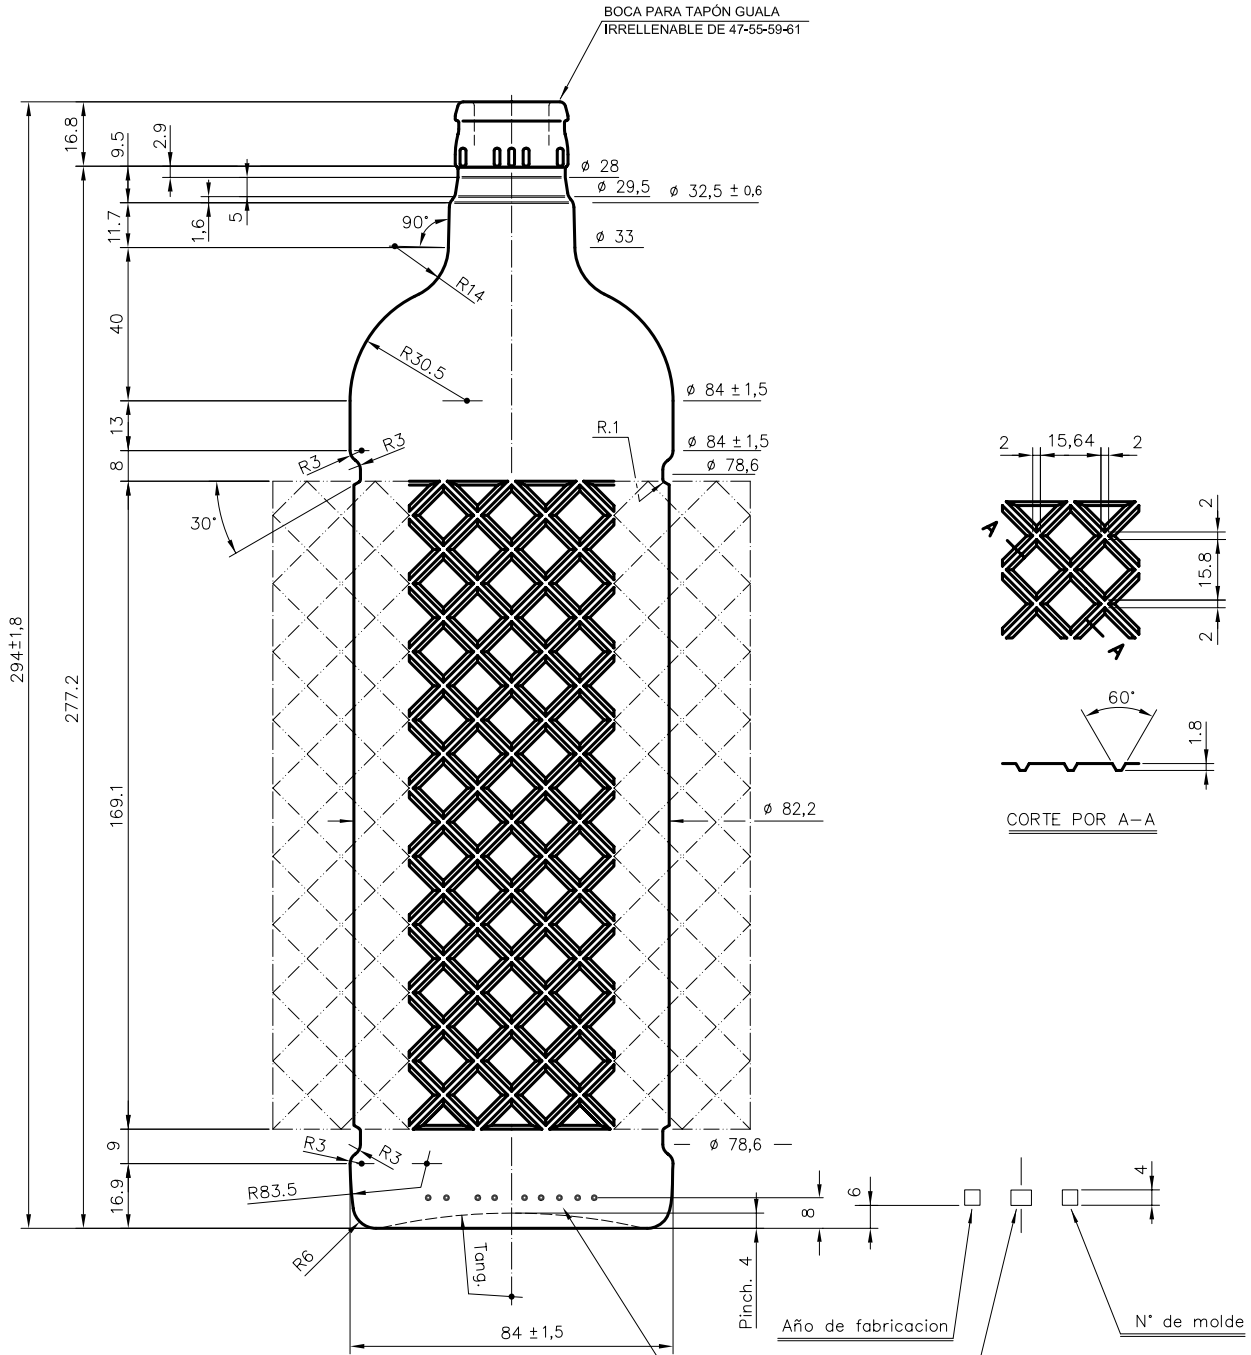

## ANIS 1 L

### Product characteristics

<b>Code</b>	1770/610
<b>Capacity</b>	1000 ml
<b>Colours</b>	<input type="radio"/>
<b>Weight</b>	630 gr
<b>Overall height</b>	294.00 mm
<b>Diameter</b>	84.00 mm
<b>Palet</b>	1.232 units

BOCA PARA TAPÓN GUALA  
IRRELLENABLE DE 47-55-59-61

				Peso aprox.: 630 gr	Dibujado: B. Uriondo
				Capacidad n. llenado: cc ± a mm	Conforme:
				Capacidad a verter: 1020 cc ± 10.2	Fecha: 05-03-93
				Recplente medida: NO	Escalas: 1:1
				Resistencia choque térmico: 42 °C	Nº Plano: 5995-5
				Cámara expansión: %	ANIS STD 1 L
4	Actualización del código/cambio cód. de boca	05-12-07	JUL	Carbonatación: Vol. CO <sub>2</sub> máx	
Ref	Modificación	Fecha	Firma	Ángulo de volcado: °	Conforme Cliente Fecha Firma
Este dibujo es propiedad de Vidrala y no puede ser reproducido ni comercializado sin previa autorización. Los datos no numerados son aproximados.				Modelo: 1770/610	ANILJA: 5995-4 CAD: 5995-5