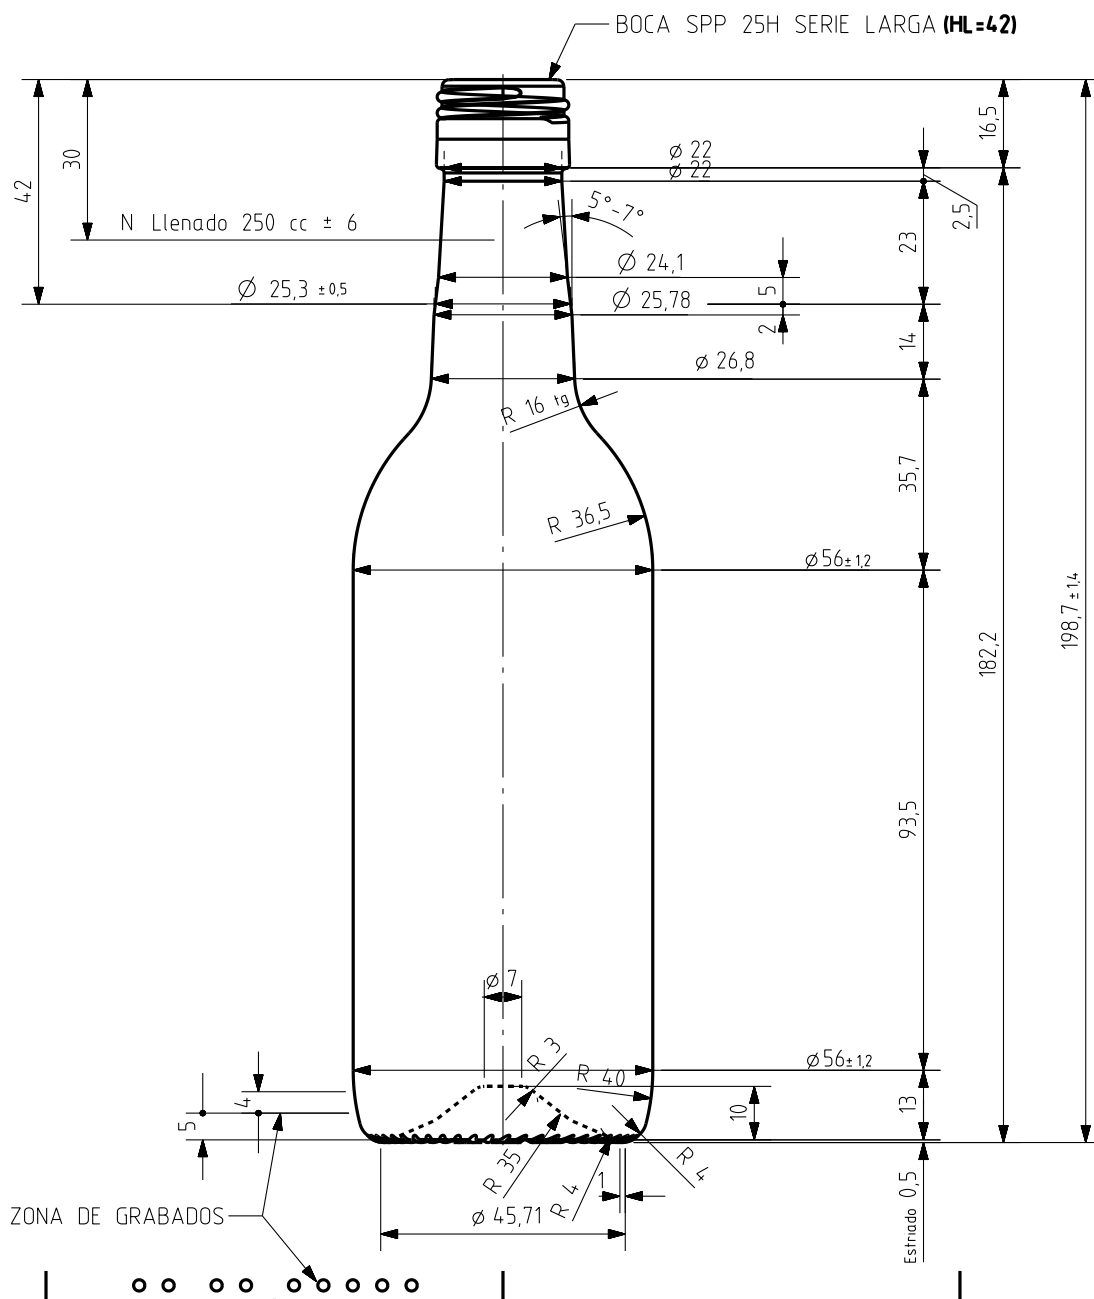

## BD 25 CL

### Product characteristics

<b>Code</b>	1110/435
<b>Capacity</b>	250 ml
<b>Colours</b>	<input type="radio"/> <input checked="" type="radio"/>
<b>Weight</b>	200 gr
<b>Overall height</b>	198.70 mm
<b>Diameter</b>	56.00 mm
<b>Palet</b>	4.100 units

vidrala

				Peso aprox <b>200</b> gr	Dibujado <b>A Etxebarria</b>	<b>vidrala</b>
				Capacidad n llenado <b>250</b> cc ± <b>6</b> a <b>30</b> mm	Conforme	
				Capacidad a verter <b>256</b> cc ± aprox	Fecha: <b>30-04-07</b>	
				Recipiente medida <b>SI</b>	Escalas <b>1/1</b>	NºPlano <b>7750-5</b>
5	Añadido angulo de despegue cuello	23-10-12	JAU	Resistencia choque térmico <b>42</b> °C	<b>BORDELESA 25,6 CL</b>	
	Se aumenta D cuello	30-04-10	AEA	Cámara expansión <b>2,4</b> %		
Ref	Modificación	Fecha	Firma	Carbonatación <b>0,0</b> Vol CO2 máx	Conforme cliente	Modelo <b>1110/4 35</b>
Este plano es propiedad de Vidrala y no puede ser reproducido ni comunicado sin nuestro permiso. Las cotas no toleradas son aproximadas 63,6%				Observaciones	Firma	Fecha
				Angulo de volcado <b>18,4</b> °		Anula. 7750-4 CAD 7750-5.prt