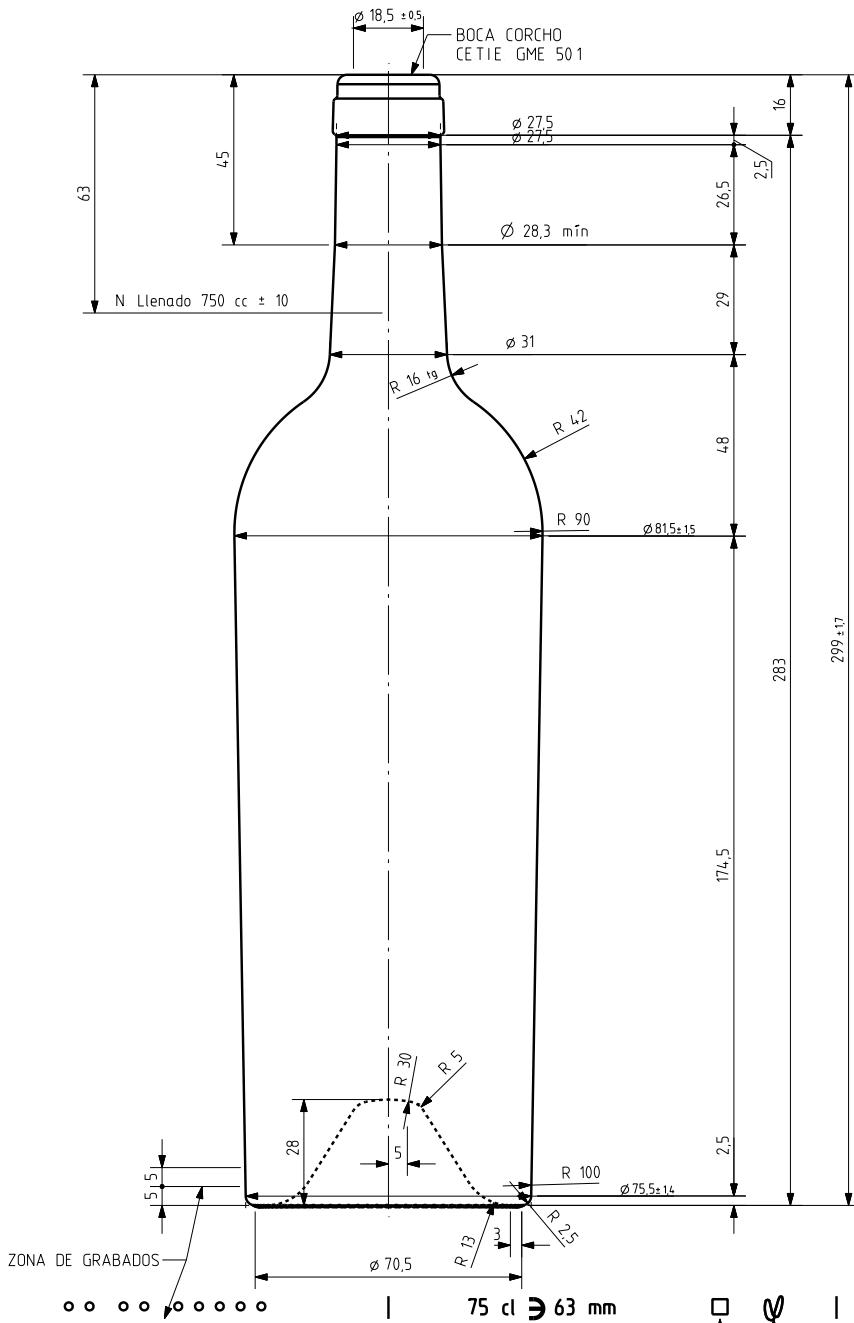

BD ANTIQUE 75 CL

Caractéristiques du produit

Code	1104/242
Capacité	750 ml
Bague	CORCHO CETIE
Couleurs	
Poids	650 gr
Hauteur totale	299.00 mm
Diamètre	81.50 mm
Palette	1.176 Unités

VISTA DEL FONDO

ANAGRAMA
N° MOLDE

				Peso aprox 650 gr	Dibujado E Albaizar	vidrala
				Capacidad n llenado 750 cc ± 10 a 63 mm	Conforme	
				Capacidad a verter 769 cc ± aprox	Fecha 31-03-00	
				Recipiente medida SI	Escalas 1/1	N°Plano 7803-3
3	Se modifica el hombro y el talón	27-04-07	EAM	Resistencia choque térmico 42 °C	BORDELESA ANTIGUA 75 CL	
2	Diámetro superior era 81	03-05-01	ACA	Cámara expansión 2.5		
1	Radio superior hombro y cuello	27-03-01	ALR	Carbonatación 0,0 Val CO2 máx	Conforme cliente	Modelo 104/242
Ref	Modificación	Fecha	Firma	Angulo de volcado 17,6 °	Firma	Fecha
Este plano es propiedad de Vidrala y no puede ser reproducido ni comunicado sin nuestro permiso. Las calas no toleradas son apremadas.				Observaciones	Anula 7803-2	CAD 7803-3prt