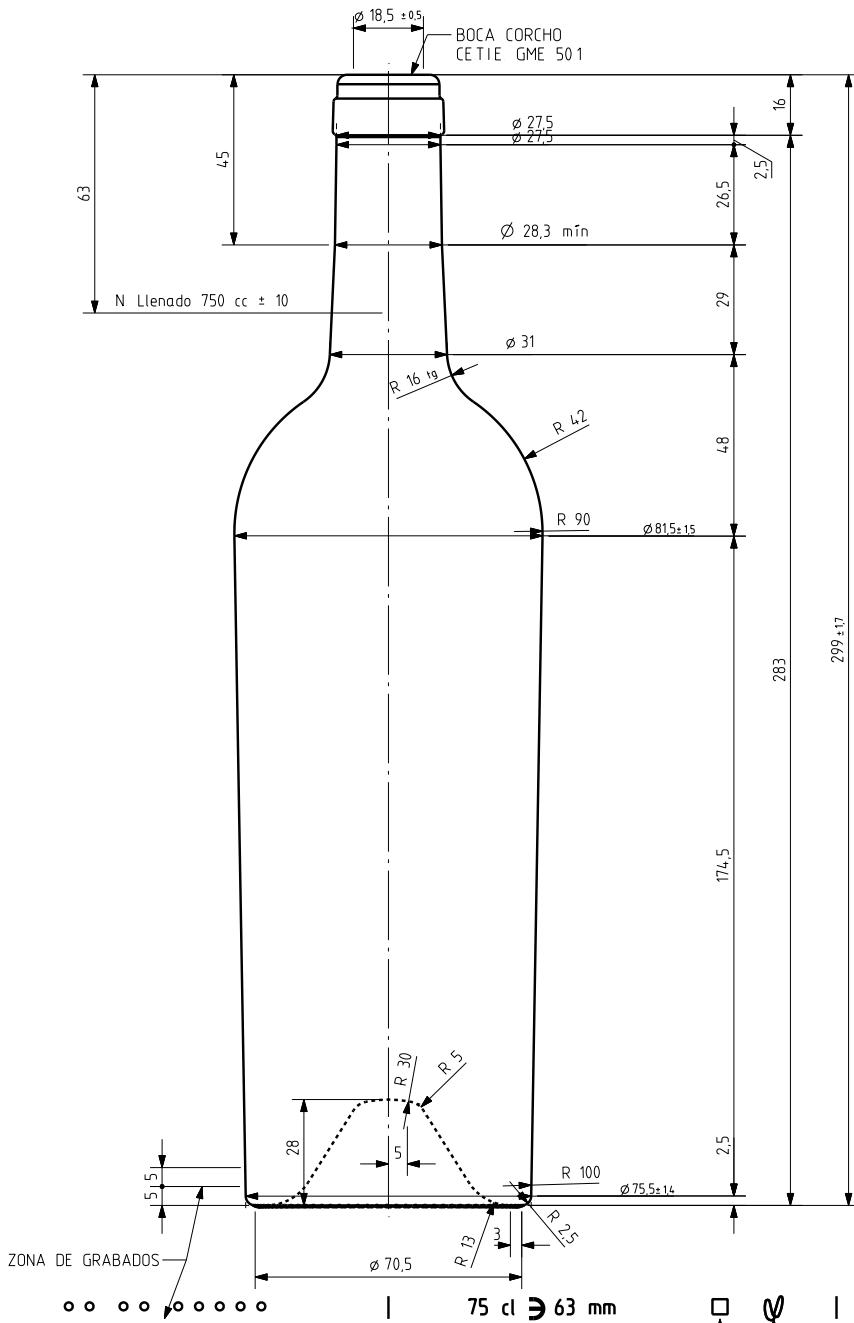

BD ANTIQUE 75 CL

Product characteristics

Code	1104/242
Capacity	750 ml
Finish	CETIE
Colours	
Weight	650 gr
Overall height	299.00 mm
Diameter	81.50 mm
Palet	1.176 units

VISTA DEL FONDO

ANAGRAMA
N° MOLDE

				Peso aprox 650 gr	Dibujado E Albaizar
				Capacidad n llenado 750 cc ± 10 a 63 mm	Conforme
				Capacidad a verter 769 cc ± aprox	Fecha 31-03-00
				Recipiente medida SI	Escalas 1/1
				Resistencia choque térmico 42 °C	N°Plano 7803-3
				Cámara expansión 2.5	BORDELESA ANTIGUA 75 CL
				Carbonatación 0,0 Val CO2 máx	
Ref	Modificación	Fecha	Firma	Angulo de volcado 17,6 °	Conforme cliente Firma Fecha
Este plano es propiedad de Vidrala y no puede ser reproducido ni comunicado sin nuestro permiso. Las calas no toleradas son apremadas.					Modelo 104/242 Anula 7803-2 CAD 7803-3prt