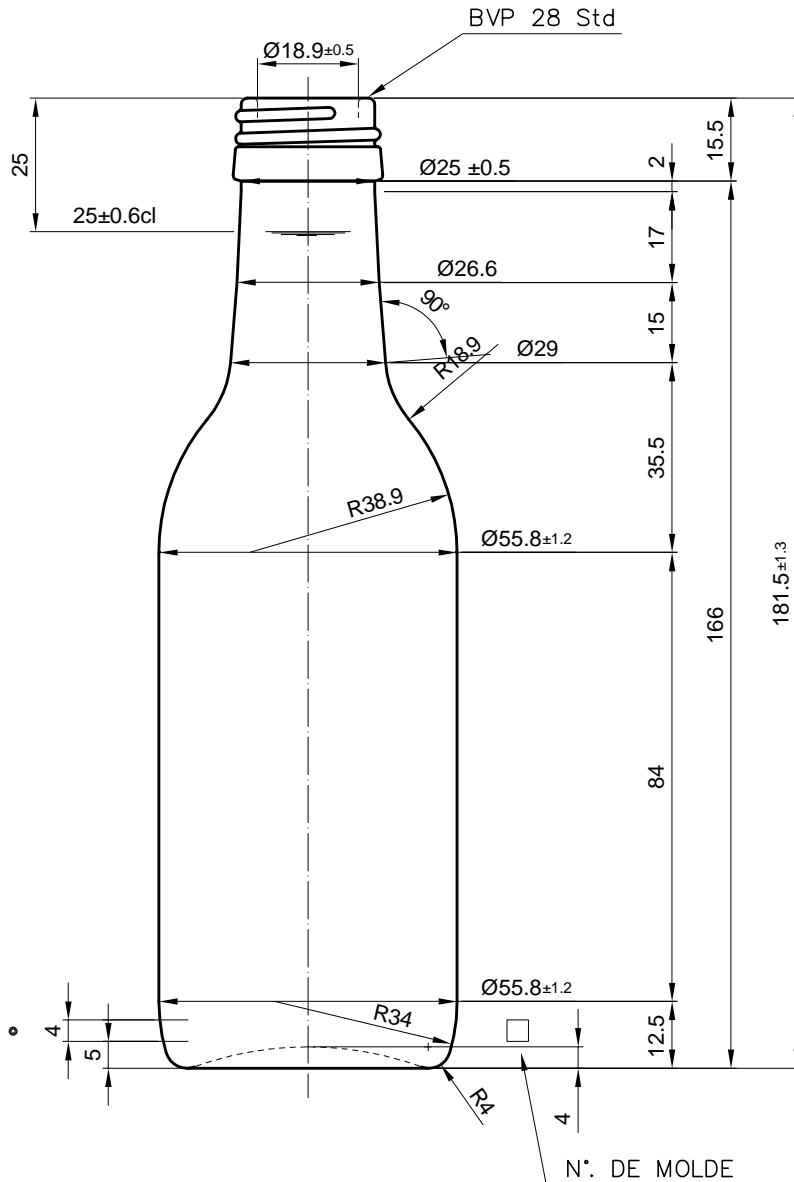

BD LIGHT 25 CL BVP

Caratteristiche del prodotto

Codice	1399/401
Capacità	250 ml
Imboccatura	BVP 28 STD
Colori	<input checked="" type="radio"/> <input type="radio"/>
Peso	145 gr
Altezza Totale	181.50 mm
Diametro	55.80 mm
Pallet	4.200 Unità

VISTA DEL FONDO

				Peso aprox.: 145 gr	Dibujado: P. Ormazabal	vidrala
				Capacidad n. llenado: 250 cc ± 6 a 25 mm	Conforme:	
				Capacidad a verter: 257 cc ± APROX	Fecha: 08-04-97	
1	Diam. 55.8, Peso=145g	06-07-07	HM	Recipiente medida: SI	Escalas: 1:1	Nº Plano: 9119-1
C	Diam. Gargalo	13-11-02		Resistencia choque térmico: 42 °C	BORDALESA LEVE 25 cl	
B	Diam. Gargalo	29-05-00		Cámara expansión: %		
A	Cap. /Nivel Enchim.	03-06-97		Carbonatación: Vol. CO ₂ máx		
Ref	Modificación	Fecha	Firma	Ángulo de volcado: °	Conforme Cliente Fecha Firma	Modelo: 399/401
Este plano es propiedad de Vidrala y no puede ser reproducido ni comunicado sin previa autorización. Las cotas no toleradas son aproximadas.				Observaciones:	ANULA: 9119	CAD: 9119-1