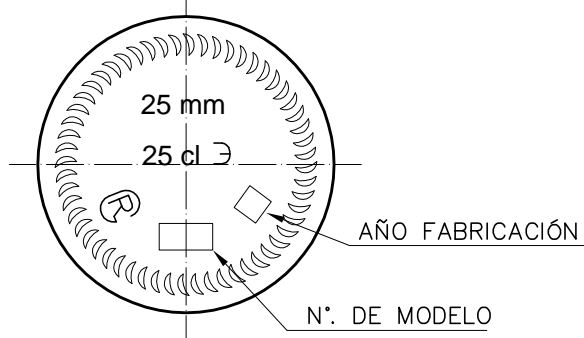

BD LIGHT 25 CL BVP

Caratteristiche del prodotto

Codice	1399/401
Capacità	250 ml
Imboccatura	BVP 28 STD
Colori	<input checked="" type="radio"/> <input type="radio"/>
Peso	145 gr
Altezza Totale	181.50 mm
Diametro	55.80 mm
Pallet	4.200 Unità

VISTA DEL FONDO

				Peso aprox.: 145 gr	Dibujado: P. Ormazabal	vidrala
				Capacidad n. llenado: 250 cc ± 6 a 25 mm	Conforme:	
				Capacidad a verter: 257 cc ± APROX	Fecha: 08-04-97	
1	Diam. 55.8, Peso=145g	06-07-07	HM	Recipiente medida: SI	Escalas: 1:1	Nº Plano: 9119-1
C	Diam. Gargalo	13-11-02		Resistencia choque térmico: 42 °C	BORDALESA LEVE 25 cl	
B	Diam. Gargalo	29-05-00		Cámara expansión: %		
A	Cap. /Nivel Enchim.	03-06-97		Carbonatación: Vol. CO ₂ máx		
Ref	Modificación	Fecha	Firma	Ángulo de volcado: °	Conforme Cliente Fecha Firma	Modelo: 399/401
Este plano es propiedad de Vidrala y no puede ser reproducido ni comunicado sin previa autorización. Las cotas no toleradas son aproximadas.				Observaciones:	ANULA: 9119	CAD: 9119-1