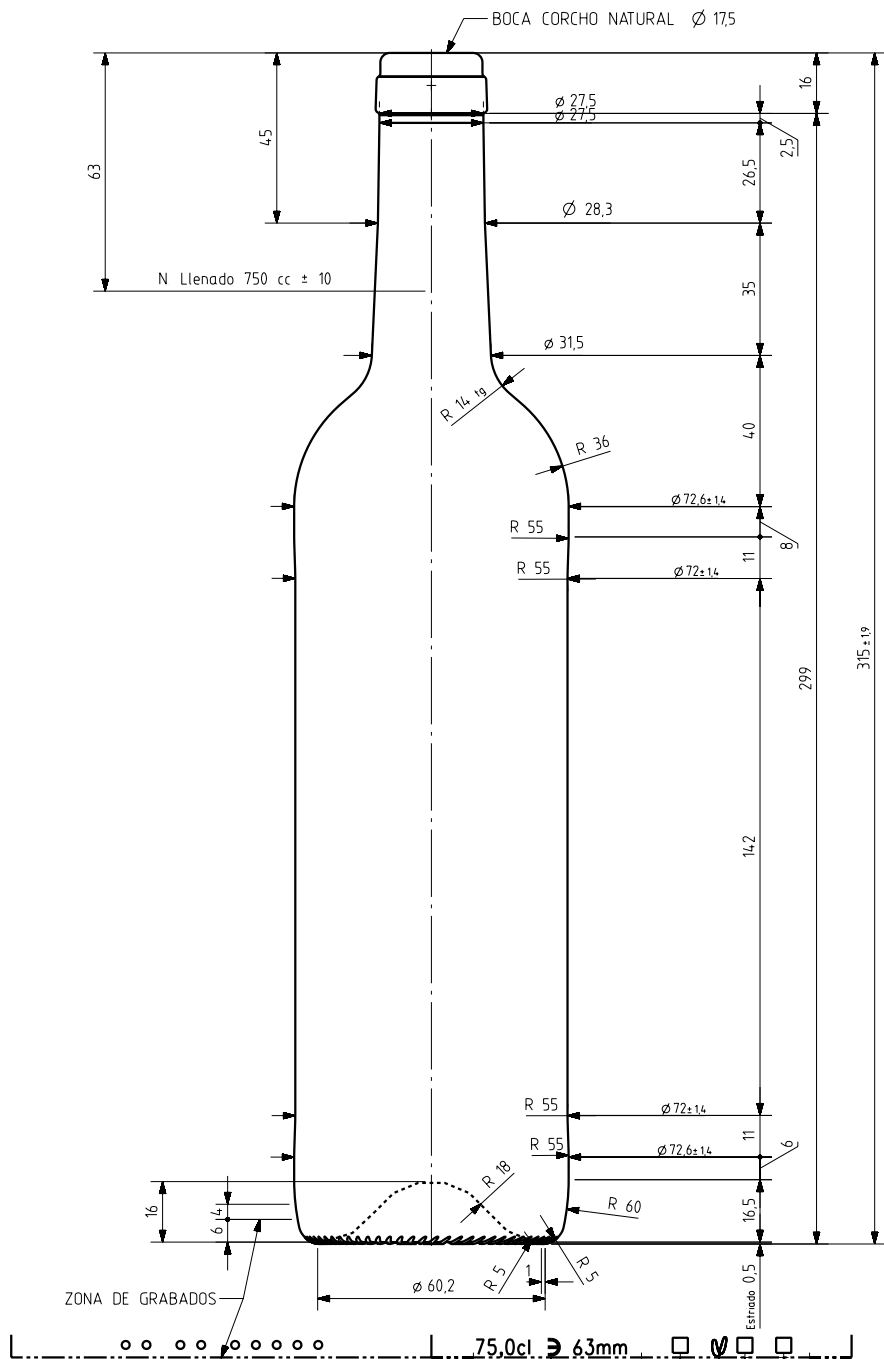

BD LUSA NATURA 75 CL

Caractéristiques du produit

Code	2070/249
Capacité	750 ml
Bague	CORCHO CETIE PT
Couleurs	<input type="radio"/> <input checked="" type="radio"/>
Poids	410 gr
Hauteur totale	315.00 mm
Diamètre	72.60 mm
Palette	1.428 Unités

VISTA DEL FONDO

N° MODELO
 AÑO FABRICACIÓN
 ANAGRAMA
 N° MOLDE

				Peso aprox 410 gr	Dibujado AETXEARRIA
				Capacidad n llenado 750 cc ± 10 a 63,0 mm	Fecha 18-04-12
				Capacidad a verter 770,0 cc ± aprox	Escalas 11
				Recipiente medida SI	N°Plano 7075
				Resistencia choque térmico 42 °C	Anula CAD 7075pt
				Cámara expansión 2,7 %	RETORNABLE NO
				Presión max larga duración 0	Modelo 2070/249
Ref	Modificación	Fecha	Firma	Carbonatación 0,0 Vol CO2 máx	
<small>Este plano es propiedad de Vidrala y no puede ser reproducido ni comunicado sin nuestro permiso. Las calas no toleradas son aproximadas 610%.</small>				Angulo de volcado 14,5 °	