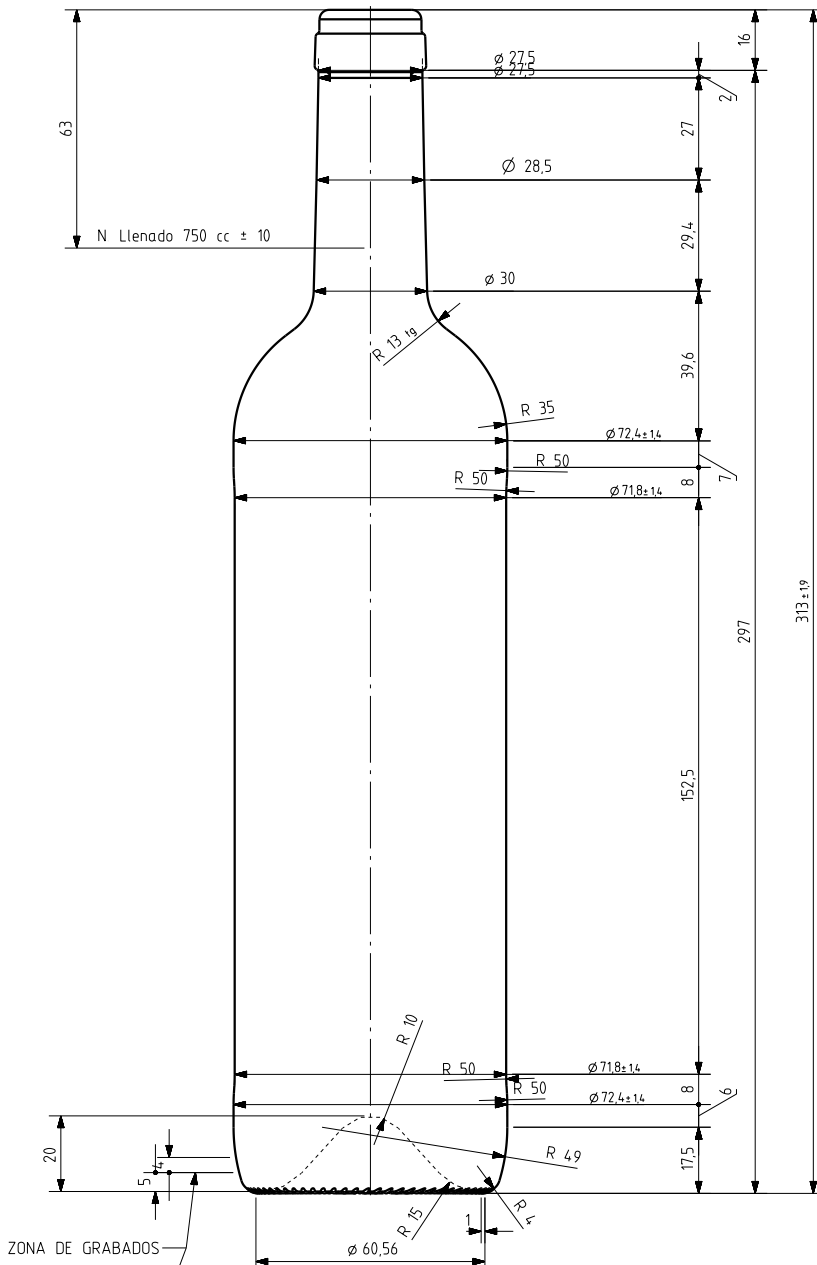

BD LUX NATURA 75 CL

Características del producto:

Código	2000/242
Capacidad	750 ml
Boca	CORCHO CETIE
Colores	
Peso	410 gr
Altura total	313.00 mm
Diámetro	72.40 mm
Palé	1.428 unidades

ZONA DE GRABADOS

75 cl \varnothing 63 mm

N° MODELO
 AÑO FABRICACIÓN
 ANAGRAMA
 N° MOLDE

ESTRIADO UÑAS

VISTA DEL FONDO

			Peso aprox 410 gr	Dibujado J Ochoa
			Capacidad n llenado 750 cc \pm 10 a 63,0 mm	Fecha 11-12-09
6	Se reduce peso y modifica perfil	07-08-12 JRA	Capacidad a verter 770,0 cc \pm aprox	Escala 1/1
5	modificación en perfil	21-01-11 JOJ	Recipiente medda SI	N° Plano 6893-6
4	Diámetro antes 73 Cambio de perfil	18-01-11 AEA	Resistencia choque térmico 42 °C	Anula 6893-5 CAD 6893-6 pr1
3	Cambio de perfil para \varnothing 73	18-01-11 AEA	Cámara expansión 2,7 %	RETORNABLE NO
2	Se sube altura ZCI antes 13	15-01-11 AEA	Presión max larga duración 0	Modelo 2000/242
1	Aumenta zonas de contacto	14-01-11 AEA	Carbonatación 0,0 Vol CO2 máx	
Ref	Modificación	Fecha	Firma	
Este plano es propiedad de Vidrala y no puede ser reproducido ni comunicado sin nuestro permiso. Las calas no toleradas son aproximadas (0,45%)			Angulo de volcado 14,3 °	