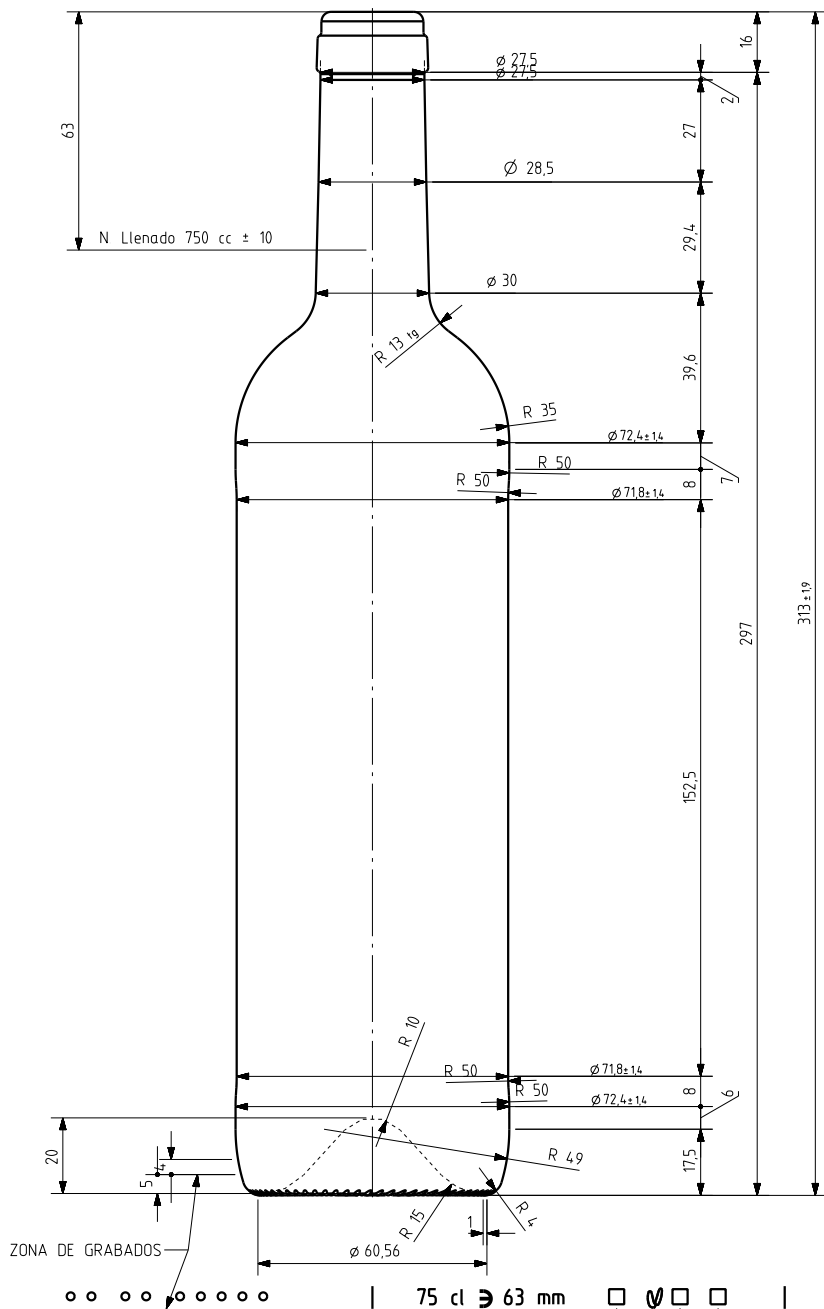

1 Quai du Président Wilson,
33130 Bordeaux, Francia
Tel. +33 5 56 20 59 89
commercial.france@vidrala.com

BD LUX NATURA 75 CL

Características do produto

Código	2000/242
Capacidade	750 ml
Boca	CORCHO CETIE
Cores	
Peso	410 gr
Altura Total	313.00 mm
Diâmetro	72.40 mm
Palete	1.428 Unidades

| ○ ○ ○ ○ ○ ○ ○ ○ | 75 cl \Rightarrow 63 mm | □ □ □ |

N° MODELO
 AÑO FABRICACIÓN
 ANAGRAMA
 N° MOLDE

VISTA DEL FONDO

				Peso aprox 410 gr	Dibujado J Ochoa
				Capacidad n llenado 750 cc \pm 10 a 63,0 mm	Fecha 11-12-09
6	Se reduce peso y modifica perfil	07-08-12	JRA	Capacidad a verter 770,0 cc \pm aprox	Escalas 1/1
5	modificación en perfil	21-01-11	JOJ	Recipiente medda SI	N° Plano 6893-6
4	Diámetro antes 73 Cambio de perfil	18-01-11	AEA	Resistencia choque térmico 42 °C	Anula 6893-5 CAD 6893-6 prt
3	Cambio de perfil para Ø 73	18-01-11	AEA	Cámara expansión 2,7 %	RETORNABLE NO
2	Se sube altura ZCI antes 13	15-01-11	AEA	Presión max larga duración 0	Modelo 2000/242
1	Aumenta zonas de contacto	14-01-11	AEA	Carbonatación 0,0 Vol CO2 máx	
Ref	Modificación	Fecha	Firma	Angulo de volcado 14,3 °	
<small>Este plano es propiedad de Vidrala y no puede ser reproducido ni comunicado sin nuestro permiso. Las calas no toleradas son aproximadas 60,45%</small>					