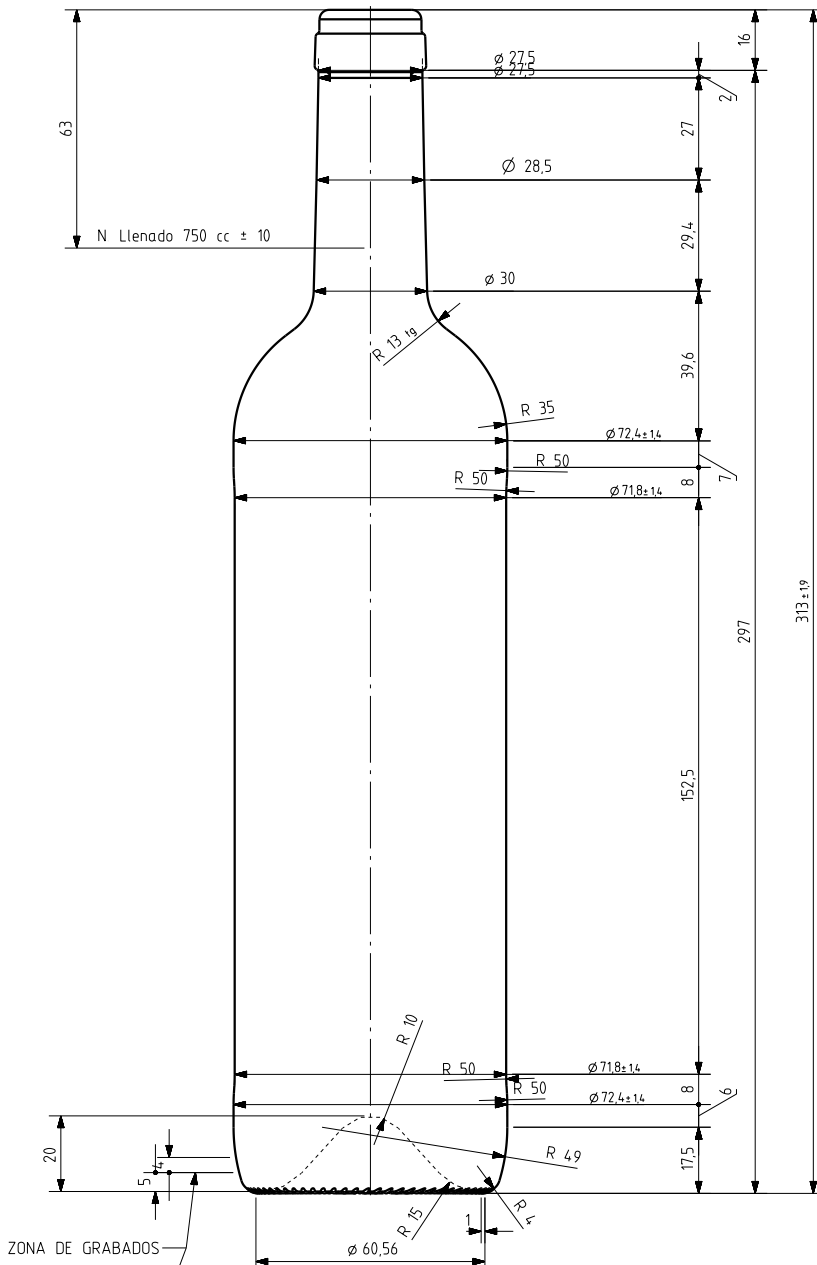

BD LUX NATURA 75 CL

Caratteristiche del prodotto

Codice	2000/242
Capacità	750 ml
Imboccatura	CORCHO CETIE
Colori	
Peso	410 gr
Altezza Totale	313.00 mm
Diametro	72.40 mm
Pallet	1.428 Unitá

VISTA DEL FONDO

			Peso aprox 410 gr	Dibujado J Ochoa
			Capacidad n llenado 750 cc ± 10 a 63,0 mm	Fecha 11-12-09
6	Se reduce peso y modifica perfil	07-08-12	JRA	Escalas 1/1
5	modificación en perfil	21-01-11	JOJ	NºPlano 6893-6
4	Diámetro antes 73 Cambio de perfil	18-01-11	AEA	Resistencia medda SI
3	Cambio de perfil para ø 73	18-01-11	AEA	Resistencia choque térmico 42 °C
2	Se sube altura ZCI antes 13	15-01-11	AEA	Cámara expansión 2,7 %
1	Aumenta zonas de contacto	14-01-11	AEA	Presión max larga duración 0
Ref	Modificación	Fecha	Firma	Carbonatación 0,0 Vol CO2 máx
Este plano es propiedad de Vidrala y no puede ser reproducido ni comunicado sin nuestro permiso. Las calas no toleradas son aproximadas (0,45%)				Angulo de volcado 14,3 °
				Anula 6893-5 CAD 6893-6 prt
				RETORNABLE NO
				Modelo 2000/242
				vidrala
				BD LUX NATURA 75 CL