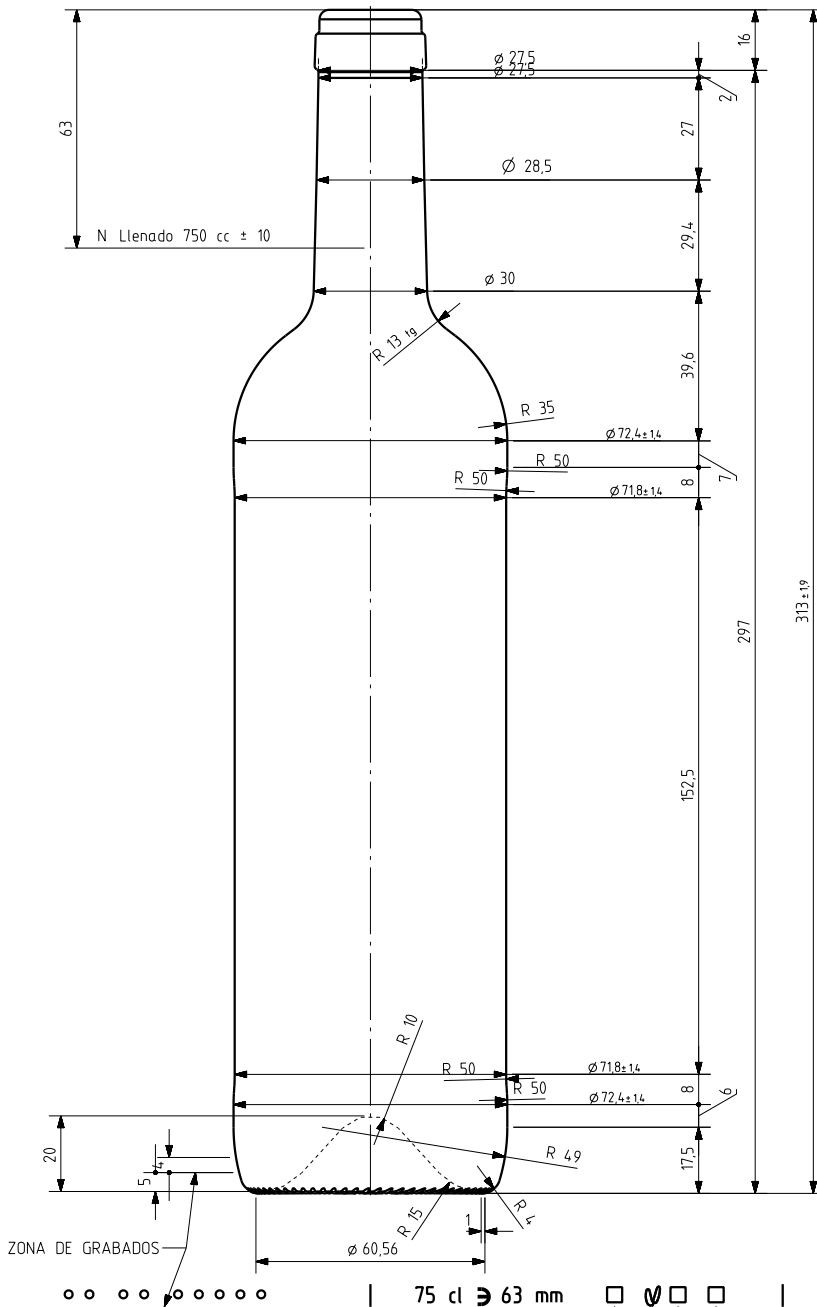

## Caratteristiche del prodotto

<b>Codice</b>	2000/242
<b>Capacità</b>	750 ml
<b>Imboccatura</b>	CORCHO CETIE
<b>Colori</b>	
<b>Peso</b>	410 gr
<b>Altezza Totale</b>	313.00 mm
<b>Diametro</b>	72.40 mm
<b>Pallet</b>	1.428 Unitá

VISTA DEL FONDO

N° MODELO  
 AÑO FABRICACIÓN  
 ANAGRAMA  
 N° MOLDE

				Peso aprox <b>410</b> gr	Dibujado <b>J Ochoa</b>
				Capacidad n llenado <b>750</b> cc ± <b>10</b> a <b>63,0</b> mm	Fecha <b>11-12-09</b>
6	Se reduce peso y modifica perfil	07-08-12	JRA	Capacidad a verter <b>770,0</b> cc ± <b>aprox</b>	Escalas <b>1/1</b>
5	modificación en perfil	21-01-11	JOJ	Recipiente medda <b>SI</b>	N°Plano <b>6893-6</b>
4	Diámetro antes 73 Cambio de perfil	18-01-11	AEA	Resistencia choque térmico <b>42</b> °C	Anula <del>6893-5</del> CAD <del>6893-6</del> prt
3	Cambio de perfil para ø 73	18-01-11	AEA	Cámara expansión <b>2,7</b> %	RETORNABLE <b>NO</b>
2	Se sube altura ZCI antes 13	15-01-11	AEA	Presión max larga duración <b>0</b>	Modelo <b>2000/242</b>
1	Aumenta zonas de contacto	14-01-11	AEA	Carbonatación <b>0,0</b> Vol CO2 máx	
Ref	Modificación	Fecha	Firma	Angulo de volcado <b>14,3</b> °	
<small>Este plano es propiedad de Vidrala y no puede ser reproducido ni comunicado sin nuestro permiso. Las calas no toleradas son aproximadas 0,45%</small>					