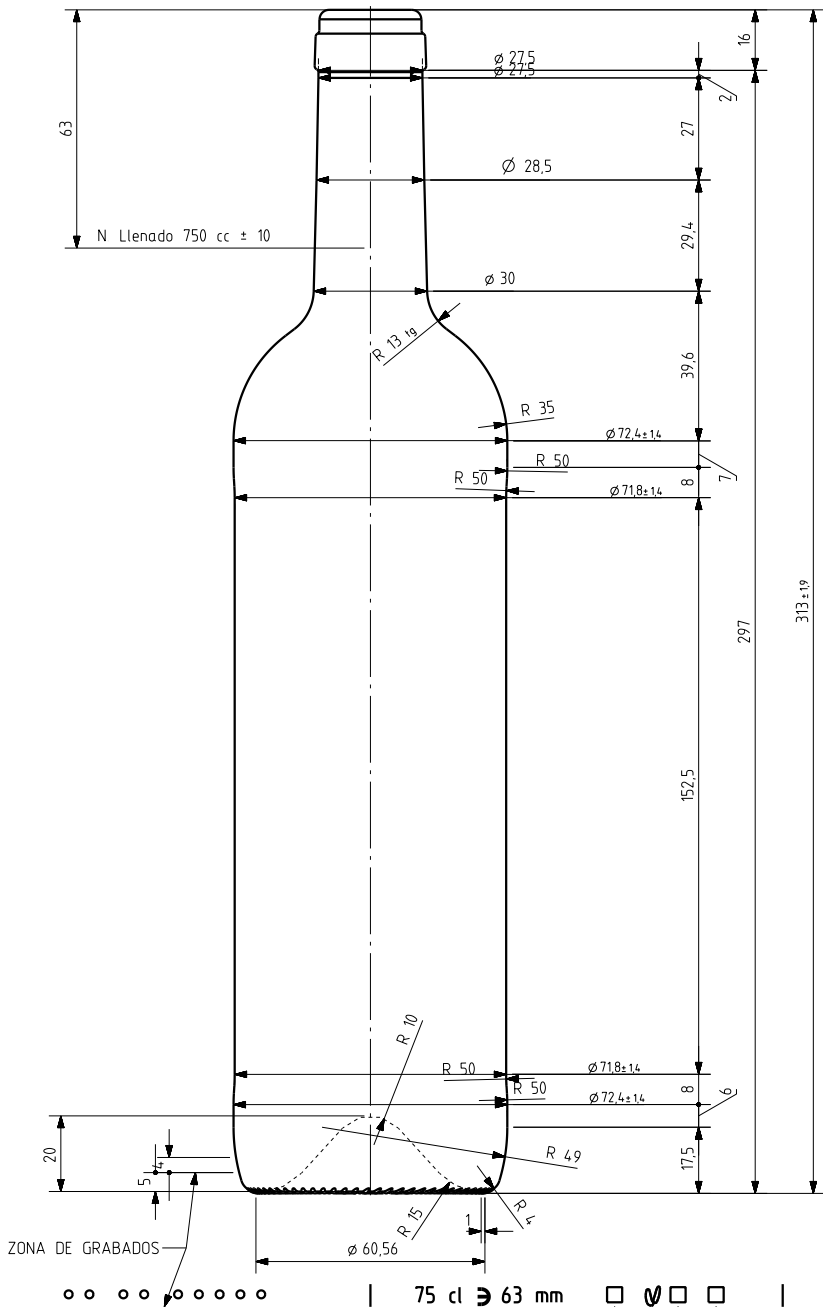

BD LUX NATURA 75 CL

Caractéristiques du produit

Code	2000/242
Capacité	750 ml
Bague	CORCHO CETIE
Couleurs	
Poids	410 gr
Hauteur totale	313.00 mm
Diamètre	72.40 mm
Palette	1.428 Unités

75 cl \varnothing 63 mm

- N° MODELO
- AÑO FABRICACIÓN
- ANAGRAMA
- N° MOLDE

VISTA DEL FONDO

			Peso aprox 410 gr	Dibujado J Ochoa
			Capacidad n llenado 750 cc \pm 10 a 63,0 mm	Fecha 11-12-09
6	Se reduce peso y modifica perfil	07-08-12 JRA	Capacidad a verter 770,0 cc \pm aprox	Escalas 1/1
5	modificación en perfil	21-01-11 JOJ	Recipiente medda SI	N° Plano 6893-6
4	Diámetro antes 73 Cambio de perfil	18-01-11 AEA	Resistencia choque térmico 42 °C	Anula 6893-5 CAD 6893-6 pr1
3	Cambio de perfil para \varnothing 73	18-01-11 AEA	Cámara expansión 2,7 %	RETORNABLE NO
2	Se sube altura ZCI antes 13	15-01-11 AEA	Presión max larga duración 0	Modelo 2000/242
1	Aumenta zonas de contacto	14-01-11 AEA	Carbonatación 0,0 Vol CO2 máx	
Ref	Modificación	Fecha	Firma	
Este plano es propiedad de Vidrala y no puede ser reproducido ni comunicado sin nuestro permiso. Las calas no toleradas son aproximadas (0,45%).			Angulo de volcado 14,3 °	
				BD LUX NATURA 75 CL