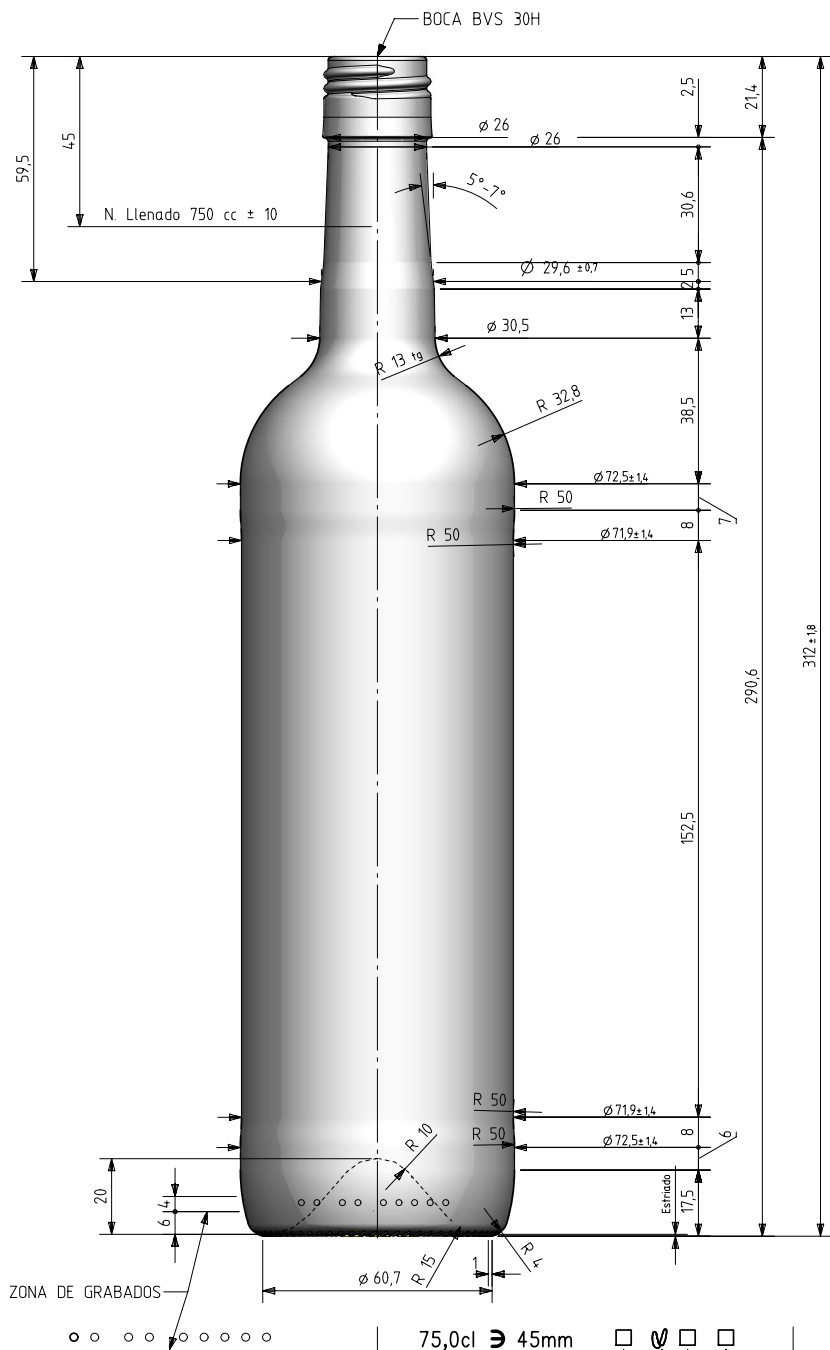

VISTA DEL FONDO

			Peso aprox / Weight approx	4,10 gr
			Capacidad N. llenado / Fillpoint Capacity	750 cc± 10 a 45,0 mm
			Capacidad a verter / Brimfull Capacity	765,0 cc± aprox
			Cámara expansión / Expansion Chamber	2,0 %
A	Mod peso antes 430	13-12-13	Recipiente medida / Meas cap	SI
1	Cambio denominación	15-04-13	Angulo de volcado / Tilt angle	14,8°
Rev	Modificación / Modification	Fecha/Date	Firma/Sign	Carbonatación / Gas vol
				0,0 Vol CO2 máx
			Presión inf. max. (20°) / Max Pressure (20°)	0,00 Bar
			Resistencia. choque térmico / Thermal Shock Max.	42 °C

		Product Design Office www.vidrala.com	
		Dibujado / Des : JOCHOA	CAD: 6943-A.prt
Fecha / Date: 02-02-11		Anula / Annuls: 6943-1	
Escala / Escala: 1:1		N° Plano: 6943-A	
Retornable / Refillable: NO		Drawing N°: 617%	
Modelo: Code: 2001/477	BD LUX NATURA BVS 75 CL