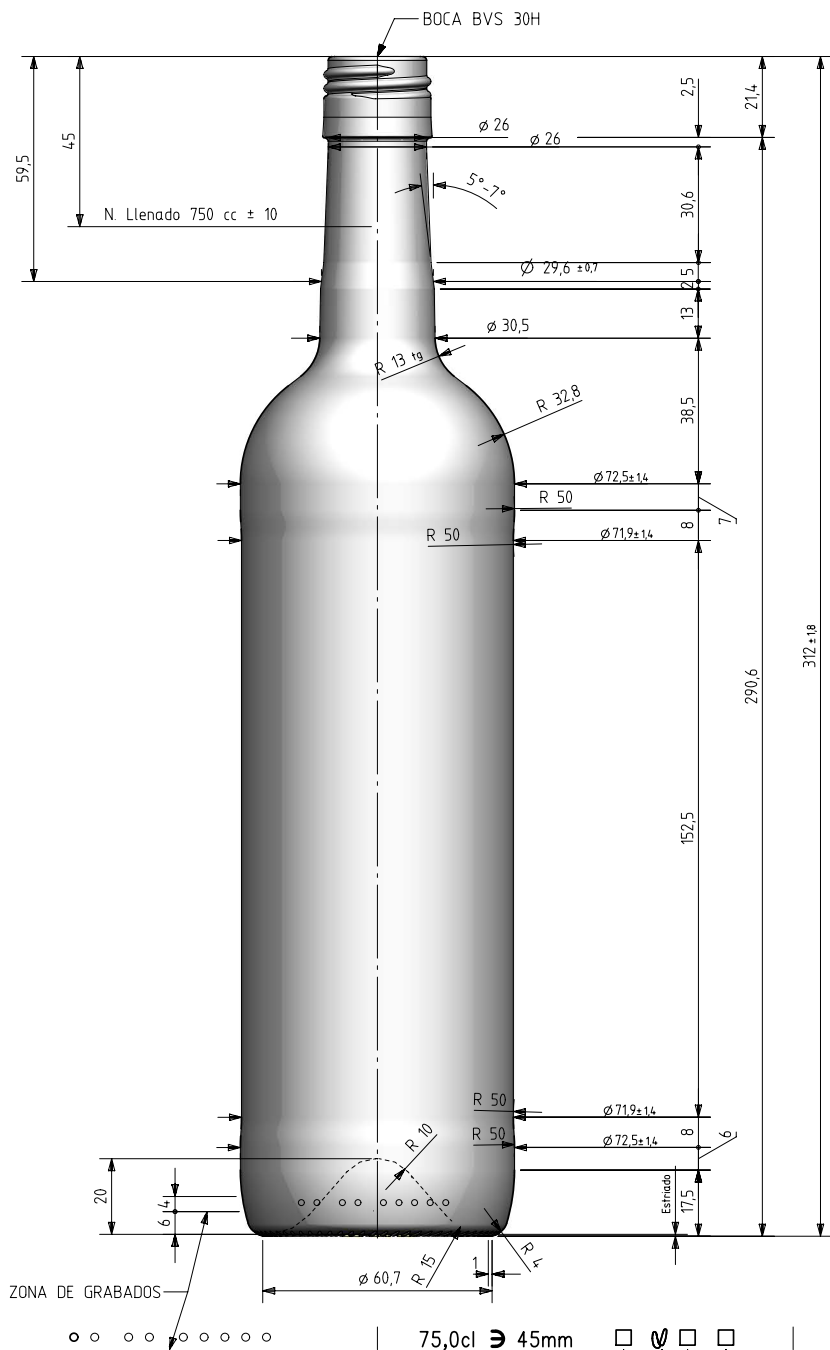

VISTA DEL FONDO

			Peso aprox / Weight approx	4,10 gr
			Capacidad N. llenado / Fillpoint Capacity	750 cc± 10 a 45,0 mm
			Capacidad a verter / Brimfull Capacity	765,0 cc± aprox
			Cámara expansión / Expansion Chamber	2,0 %
A	Mod peso antes 430	13-12-13	Recipiente medida / Meas cap	SI
1	Cambio denominación	15-04-13	Angulo de volcado / Tilt angle	14,8°
Rev	Modificación / Modification	Fecha/Date	Firma/Sign	Carbonatación / Gas vol
			Presión inf. max. (20°) / Max Pressure (20°)	0,00 Bar
			Resistencia. choque térmico / Thermal Shock Max.	42 °C

		Product Design Office www.vidrala.com	
		Dibujado / Des : JOCHOA	CAD: 6943-A.prt
Fecha / Date: 02-02-11		Anula / Annuls: 6943-1	
Escala / Escala: 1:1		N° Plano: 6943-A	
Retornable / Refillable: NO		Drawing N°: 617%	
Modelo: Code: 2001/477	BD LUX NATURA BVS 75 CL