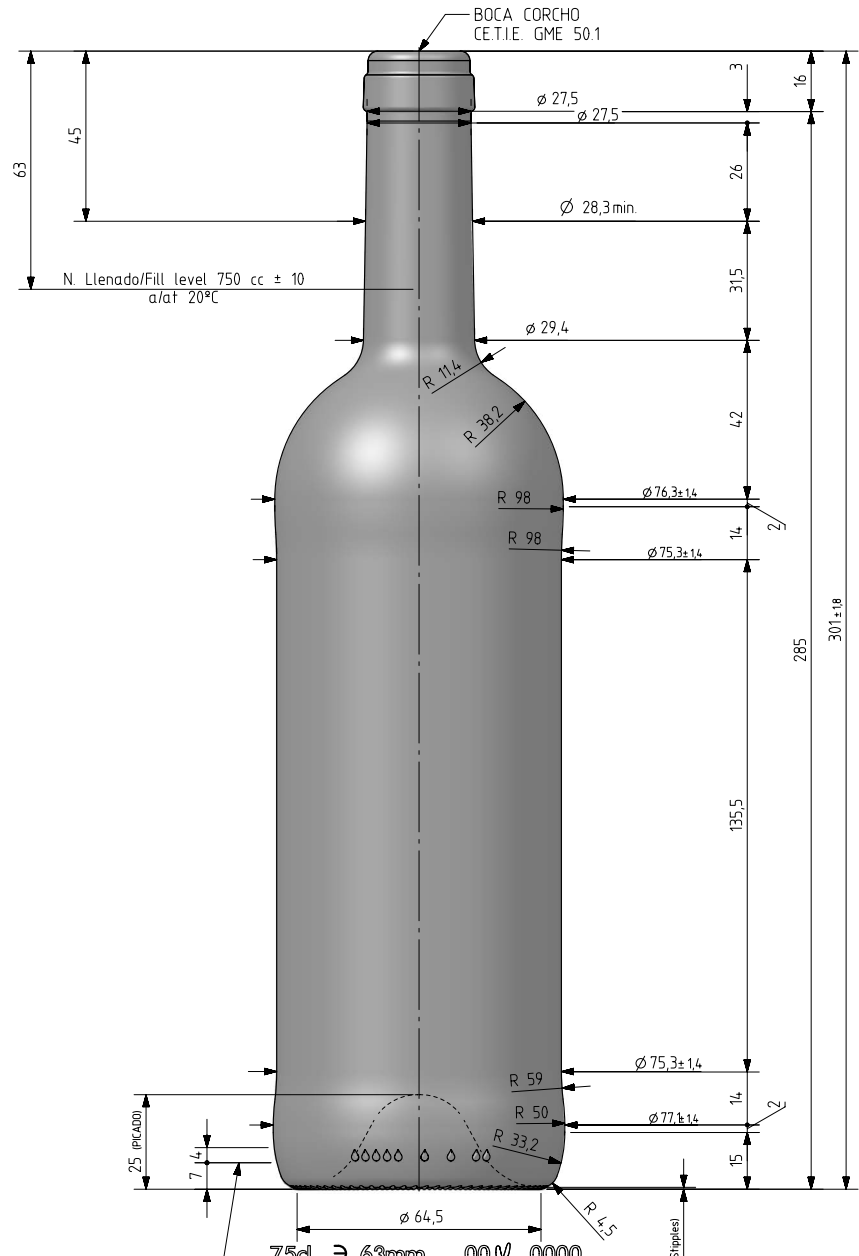

BD TRADITION LIGHT 75 CL v2

Caratteristiche del prodotto

Codice	4487/242
Capacità	750 ml
Imboccatura	CORCHO CETIE
Colori	
Peso	450 gr
Altezza Totale	301.00 mm
Diametro	77.10 mm
Pallet	1.561 Unitá

ZONA DE GRABADOS / HEEL EMBOSSING
(Opuesto al código de pntos / Opposite to dot code)

N° MOLDE
(CAVITY NUMBER)

N° MODELO
(JOB No)

ANAGRAMA
(PUNTMARK VIDRALA)

ESTRIADO UÑAS
(STIPPLING)

VISTA DEL FONDO
(BOTTOM VIEW)

Rev	Denominación	Fecha/Date	Firma/Sign
-1		29-1-18	AEA
Este plano es propiedad de Vidrala, no puede ser reproducido ni comunicado sin nuestro permiso. Las cotas no toleradas son aproximadas. Specification agreements are based on toleranced dimensions only. Do not scale drawing, copyright reserved. Not to be copied in whole or part without written permission from Vidrala. All dimensions are in millimeters.			

Peso aprox / Weight approx	450 gr
Capacidad N. llenado / Fillpoint Capacity	750 cc ± 10 a 63 mm
Capacidad a verter / Brimfull Capacity	770 cc ± aprox
Cámara expansión / Vacuity	2,7 % 20 cc
Recipiente medida / Meas cap	SI
Angulo de volcado / Tilt angle	16,7°
Carbonatación / Gas vol	0,0 Vol CO2 máx
Presión larga duración / Long Term pressure:	0 Bar Max Páster: NO
Resistencia. choque térmico / Thermal Shock Max:	42 °C

Product Design Office
www.vidrala.com

Dibujado / Des : J. Ochoa CAD: 7583-1prt

Fecha / Date: 05-01-18 Anula / Annuls:

Escala / Scale: 1:1 N° Plano: 7583-1

Retornable / Returnable NO Drawing N°: 62,1%

Modelo: Code: 4487/242