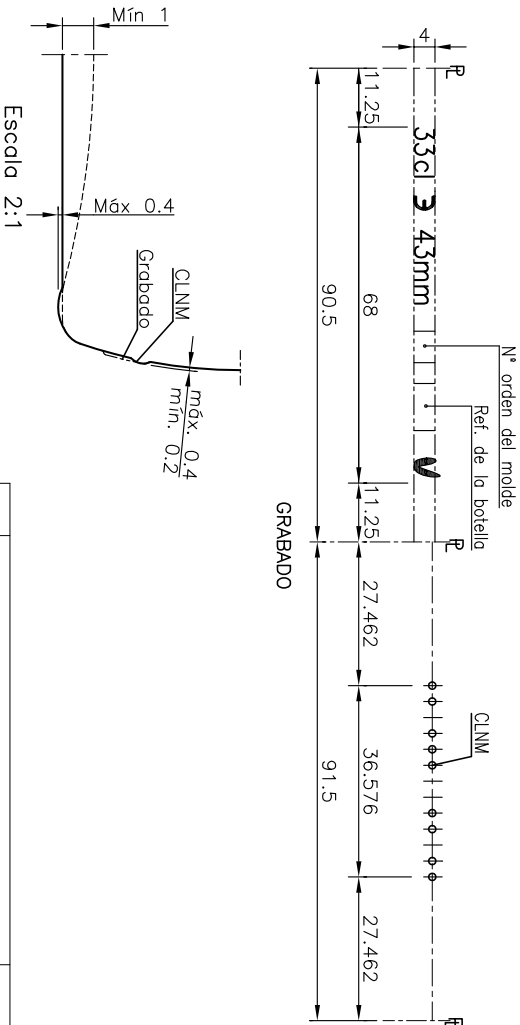

Barrio Munegazo 22
01400 Llodio (Alava), Spain
Tel. 946719750
export@vidrala.com

SMART SHOULDER 33 CL

Product characteristics

Code	4980/122
Capacity	330 ml
Finish	CROWN 26 L
Colours	
Weight	195 gr
Overall height	217.00 mm
Diameter	60.20 mm
Palet	3.249 units

Peso aprox. / Weight approx	185 ±20 gr	
Capacidad N. llenado / Fillpoint Capacity	330 cc ⁺⁵	o 43 mm
Capacidad a verter / Brimfull Capacity	346 cc ± DPROX	
Cámara de expansión / Vacuity	4.8 %	16 cc
Recipiente medida / Meas cap	SI	
Angulo de volcado / Tilt angle	16.7°	
Carbonatación / Gas vol	3.5	VolCO2 máx
Presión larga duración / Long Term pressure	7 Bar Máx	Páster ...
Resistencia choque térmico / Thermal Shock Max		42 °C

Rev.	Modificación / Modification	Fecha/Date	Firma/Sign

Dibujado / Des	C. Sinfra	CAO	27218(4980(122)).dwg
Fecha / Date	21-05-18	Anula / Annuls	N°25328/20-E
Escala / Scale	1:1	N° Plano / Drawing N°	27218
Retornable / Returnable	NO		
Modelo Code	4980/122		SMART SHOULDER 33 CL OW

Este plano es propiedad de Vidrala y no puede ser reproducido ni comunicado sin nuestro permiso.
Las cotas no toleradas son aproximadas.
Specification agreements are based on toleranced dimensions only.
Do not scale drawing, copyright reserved.
All dimensions are in millimeters.