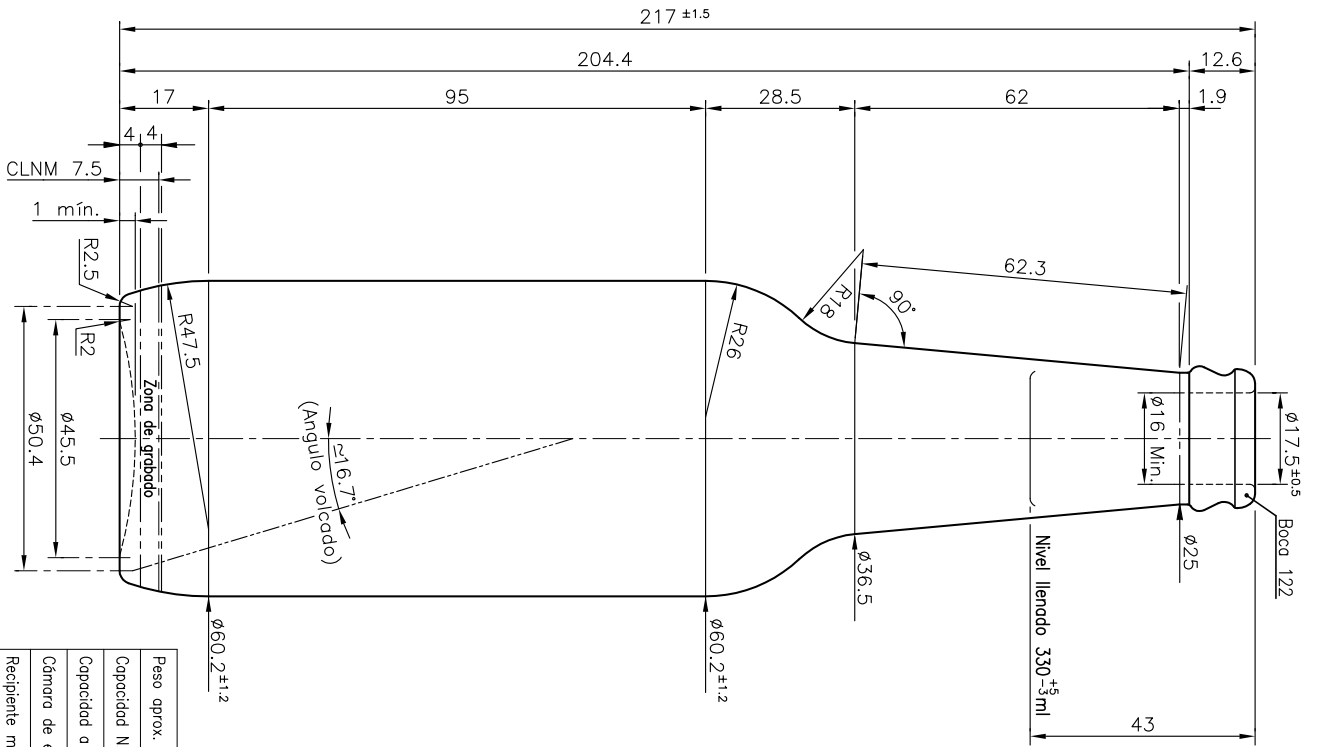

Barrio Munegazo 22
01400 Llodio (Alava), Spain
Tel. 946719750
export@vidrala.com

SMART SHOULDER 33 CL

Product characteristics

Code	4980/122
Capacity	330 ml
Finish	CROWN 26 L
Colours	
Weight	195 gr
Overall height	217.00 mm
Diameter	60.20 mm
Palet	3.249 units

Peso aprox. / Weight approx	185 ±20 gr	
Capacidad N. llenado / Fillpoint Capacity	330 cc ⁺⁵	o 43 mm
Capacidad a verter / Brimfull Capacity	346 cc ± DPROX	
Cámara de expansión / Vacuity	4.8 %	16 cc
Recipiente medida / Meas cap	SI	
Angulo de volcado / Tilt angle	16.7°	
Carbonatación / Gas vol	3.5	VolCO2 máx
Presión larga duración / Long Term pressure	7 Bar Máx	Páster ...
Resistencia choque térmico / Thermal Shock Max		42 °C

Rev.	Modificación / Modification	Fecha/Date	Firma/Sign

Dibujado / Des	C. Sinfra	CAO	27218(4980(122)).dwg
Fecha / Date	21-05-18	Anula / Annuls	N°25328/20-E
Escala / Scale	1:1	N° Plano / Drawing N°	27218
Retornable / Returnable	NO		
Modelo Code	4980/122		SMART SHOULDER 33 CL OW

Este plano es propiedad de Vidrala y no puede ser reproducido ni comunicado sin nuestro permiso.
Las cotas no toleradas son aproximadas.
Specification agreements are based on toleranced dimensions only.
Do not scale drawing, copyright reserved.
All dimensions are in millimeters.