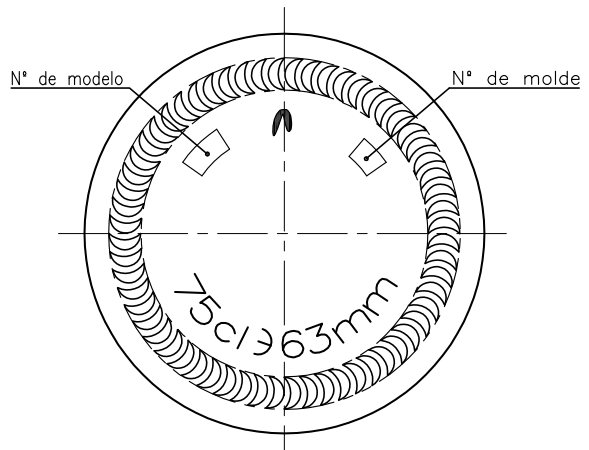

BD RESERVA 75 CL

Características del producto:

Código	4488/242
Capacidad	750 ml
Boca	CORCHO CETIE
Colores	
Peso	535 gr
Altura total	300.00 mm
Diámetro	77.00 mm
Palé	1.561 unidades

Este plano es propiedad de Vidrala y no puede ser reproducido ni comunicado sin nuestro permiso.
Las cotas no toleradas son aproximadas.
Specification agreements are based on toleranced dimensions only.
Do not scale drawing, copyright reserved.
All dimensions are in millimeters.

Rev.	Modificación / Modification	Fecha/Date	Firma/Sign
	Peso aprox. / Weight approx	535 gr	
	Capacidad N. llenado / Fillpoint Capacity	750 cc ± 10	ø 63 mm
	Capacidad a verter / Brimfull Capacity	767 cc ± 10	
	Cámara de expansión / Vacuity	2.3 %	17 cc
	Recipiente medida / Meas cap	SI	
	Angulo de volcado / Tilt angle	.. °	
	Carbonatación / Gas vol	..	VolCO2 máx
	Presión larga duración / Long Term pressure	.. Bar Max	Páster ...
	Resistencia choque térmico / Thermal Shock Max		42 °C

Rev.	Modificación / Modification	Fecha/Date	Firma/Sign
	Dibujado / Des	C. Sintra	
	Fecha / Date	19-04-18	
	Escala / Scale	1:1	
	Retornable / Returnable	NO	
	Modelo Code	4488/242	
		BD RESERVA 75 CL	
		27133	

Product Design Office
www.vidrala.com

CAO 27133(4488(242)).dwg
Anula / Annuls N°26421/20