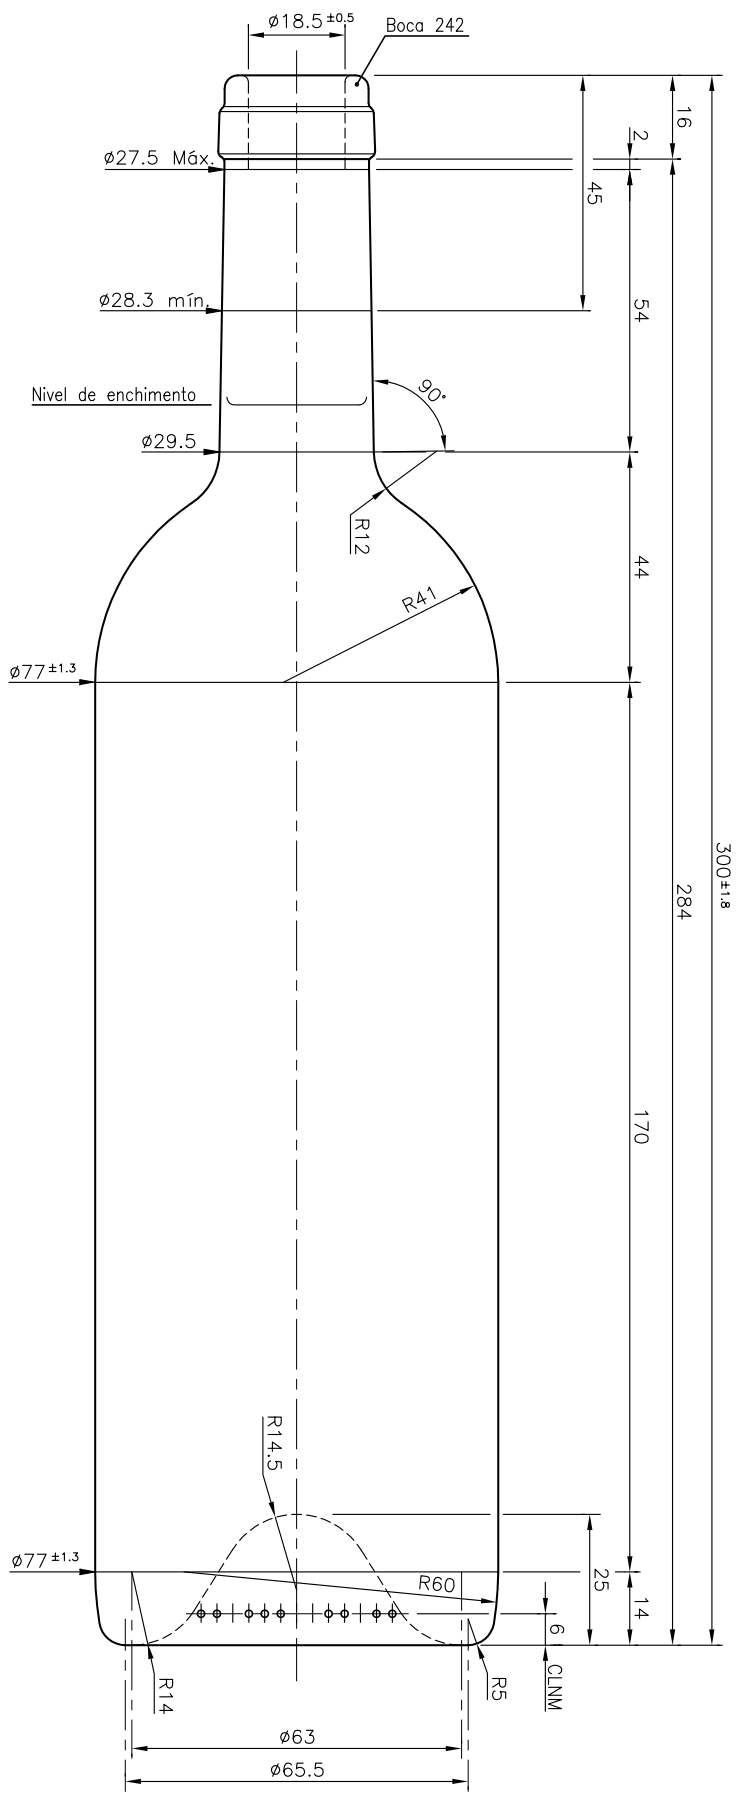

BD RESERVA 75 CL

Características del producto:

Código	4488/242
Capacidad	750 ml
Boca	CORCHO CETIE
Colores	
Peso	535 gr
Altura total	300.00 mm
Diámetro	77.00 mm
Palé	1.561 unidades

Este plano es propiedad de Vidrala y no puede ser reproducido ni comunicado sin nuestro permiso.
Las cotas no toleradas son aproximadas.
Specification agreements are based on toleranced dimensions only.
Do not scale drawing, copyright reserved.
All dimensions are in millimeters.

Rev.	Modificación / Modification	Fecha/Date	Firma/Sign
	Peso aprox. / Weight approx	535 gr	
	Capacidad N. llenado / Fillpoint Capacity	750 cc ± 10	ø 63 mm
	Capacidad a verter / Brimfull Capacity	767 cc ± 10	
	Cámara de expansión / Vacuity	2.3 %	17 cc
	Recipiente medida / Meas cap	SI	
	Angulo de volcado / Tilt angle	.. °	
	Carbonatación / Gas vol	..	VolCO2 máx
	Presión larga duración / Long Term pressure	.. Bar Max	Páster ...
	Resistencia choque térmico / Thermal Shock Max		42 °C

Rev.	Modificación / Modification	Fecha/Date	Firma/Sign
	Dibujado / Des	C. Sintra	
	Fecha / Date	19-04-18	
	Escala / Scale	1:1	
	Retornable / Returnable	NO	
	Modelo Code	4488/242	
		BD RESERVA 75 CL	
		27133	

Product Design Office
www.vidrala.com

CAO 27133(4488(242)).dwg
Anula / Annuls N°26421/20