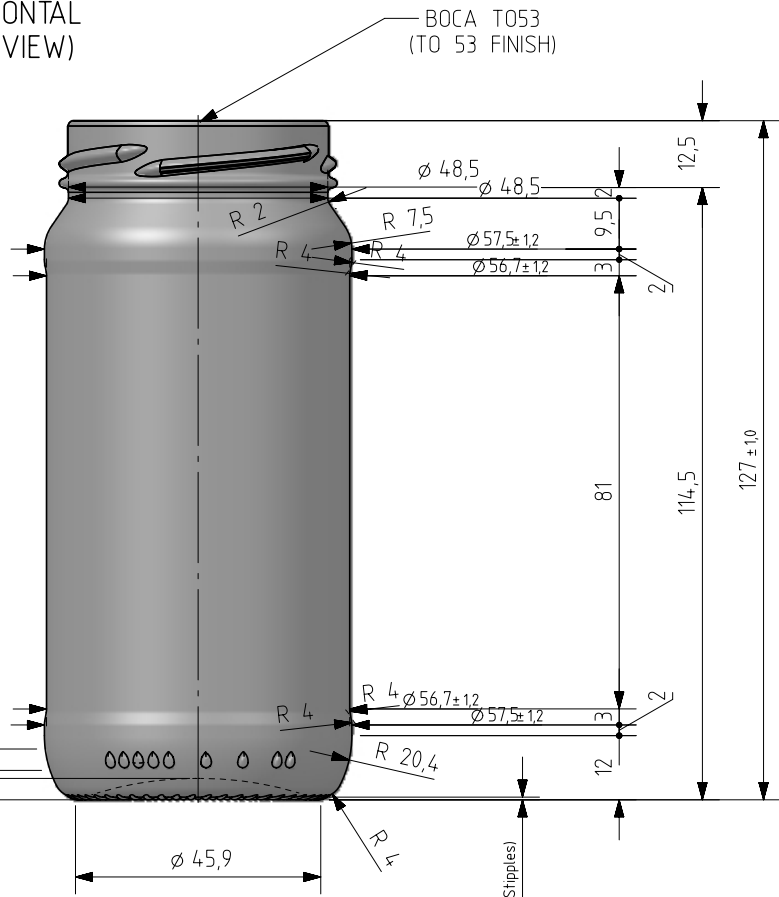

VISTA FRONTAL
(FRONT VIEW)

ZONA DE GRABADOS / HEEL EMBOSING
(Opuesto al código de pts / Opposite to dot code)