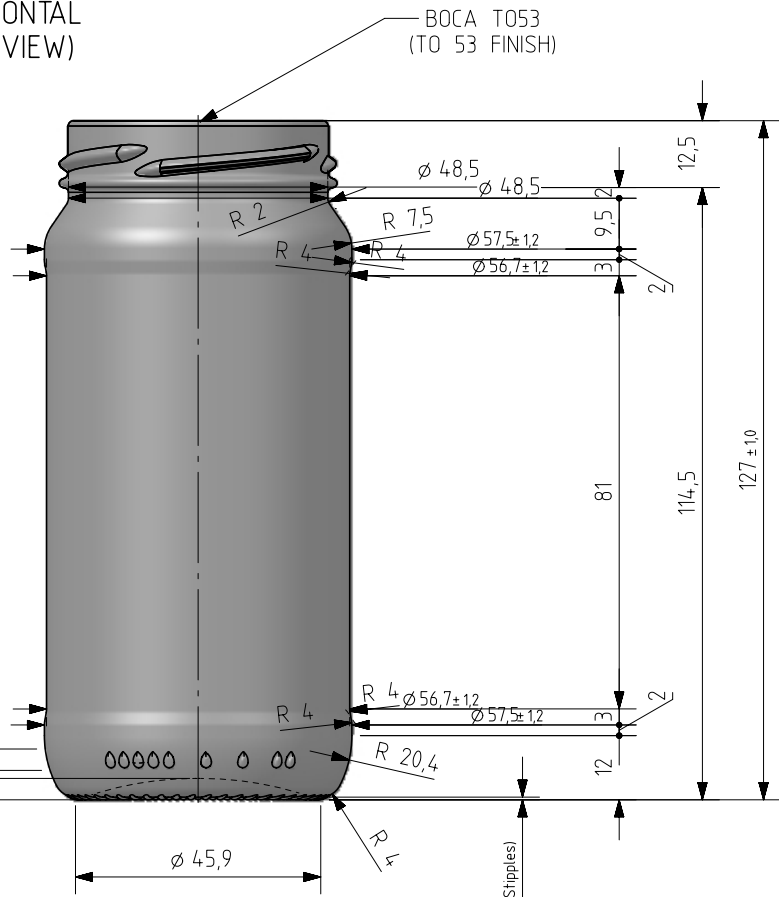

VISTA FRONTAL
(FRONT VIEW)

BOCA T053
(TO 53 FINISH)

ZONA DE GRABADOS / HEEL EMBOSING
(Opuesto al código de pts / Opposite to dot code)