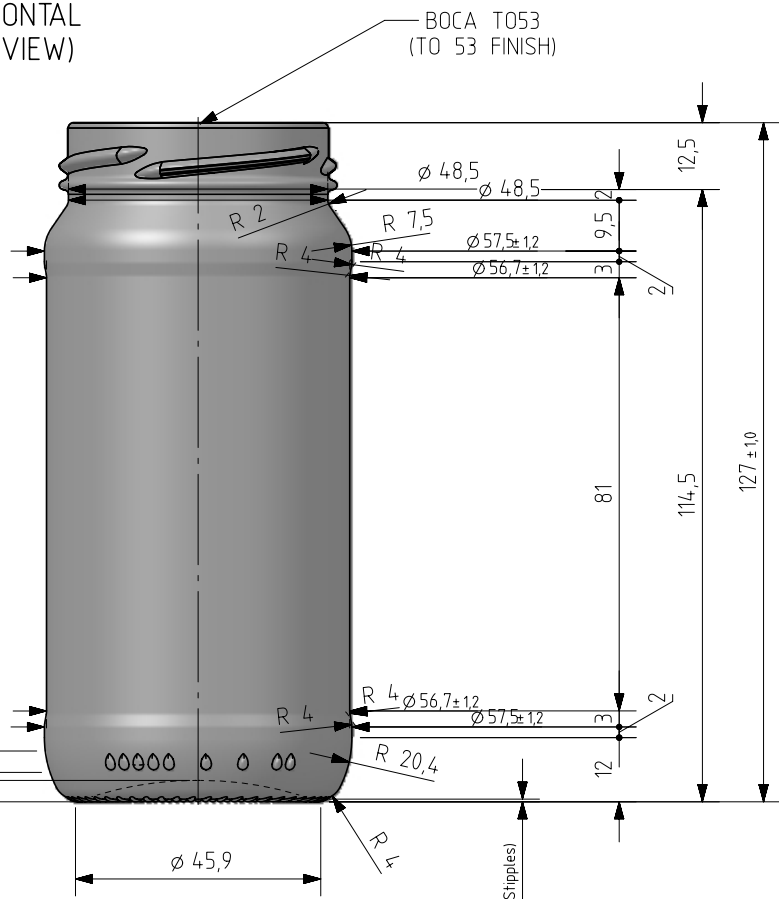

VISTA FRONTAL (FRONT VIEW)

ZONA DE GRABADOS / HEEL EMBOSING (Opuesto al código de pts / Opposite to dot code)