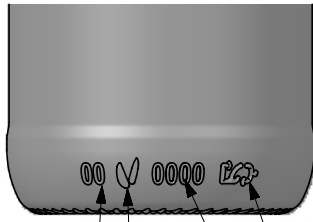

VISTA TRASERA
(BACK VIEW)

N° MOLDE
(CAVITY NUMBER)

Logo FEVE

ANAGRAMA
(PUNTMARK VIDRALA)

N° MODELO
(JOB No)