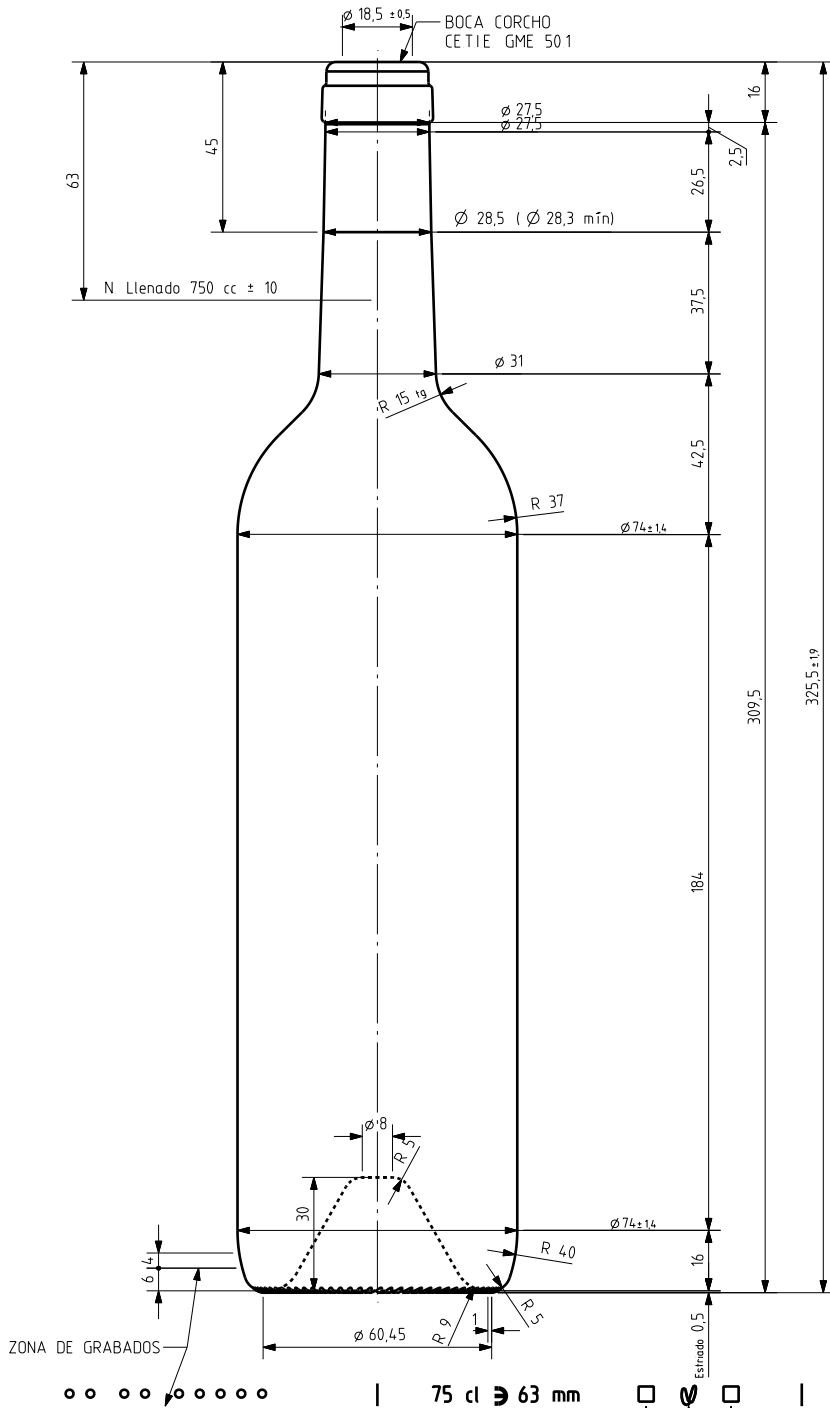

BD STILUS 75 CL

Caratteristiche del prodotto

Codice	1057/242
Capacità	750 ml
Imboccatura	CORCHO CETIE
Colori	<input type="radio"/> <input checked="" type="radio"/>
Peso	560 gr
Altezza Totale	325.50 mm
Diametro	74.00 mm
Pallet	1.392 Unitá

75 cl \Rightarrow 63 mm

VISTA DEL FONDO

				Peso aprox 560 gr	Dibujado J Ochoa	vidrala
				Capacidad n llenado 750 cc ± 10 a 63 mm	Conforme	
				Capacidad a verter 770 cc ± aprox	Fecha 14-01-05	
				Recipiente medida SI	Escala 1/1	N°Plano 6486-3
3	El peso era 580 g El diámetro era 74,4	27-11-07	EAM	Resistencia choque térmico 42 °C	BORDELESA 75 CL STILUS	
2	Se elimina el año de fabricación	10-05-07	JUL	Cámara expansión 2,7 %		
1	Cambio de código de boca	14-01-05	JOJ	Carbonatación 0,0 Vol CO2 máx	Conforme cliente	Modelo 1057/242
Ref	Modificación	Fecha	Firma	Angulo de volcado 14,2 °	Firma	Fecha
Este plano es propiedad de Vidrala y no puede ser reproducido ni comunicado sin nuestro permiso. Las calas no laterales son apremadas.				Observaciones	Angulo 6486-2	CAD 6486-3.prt