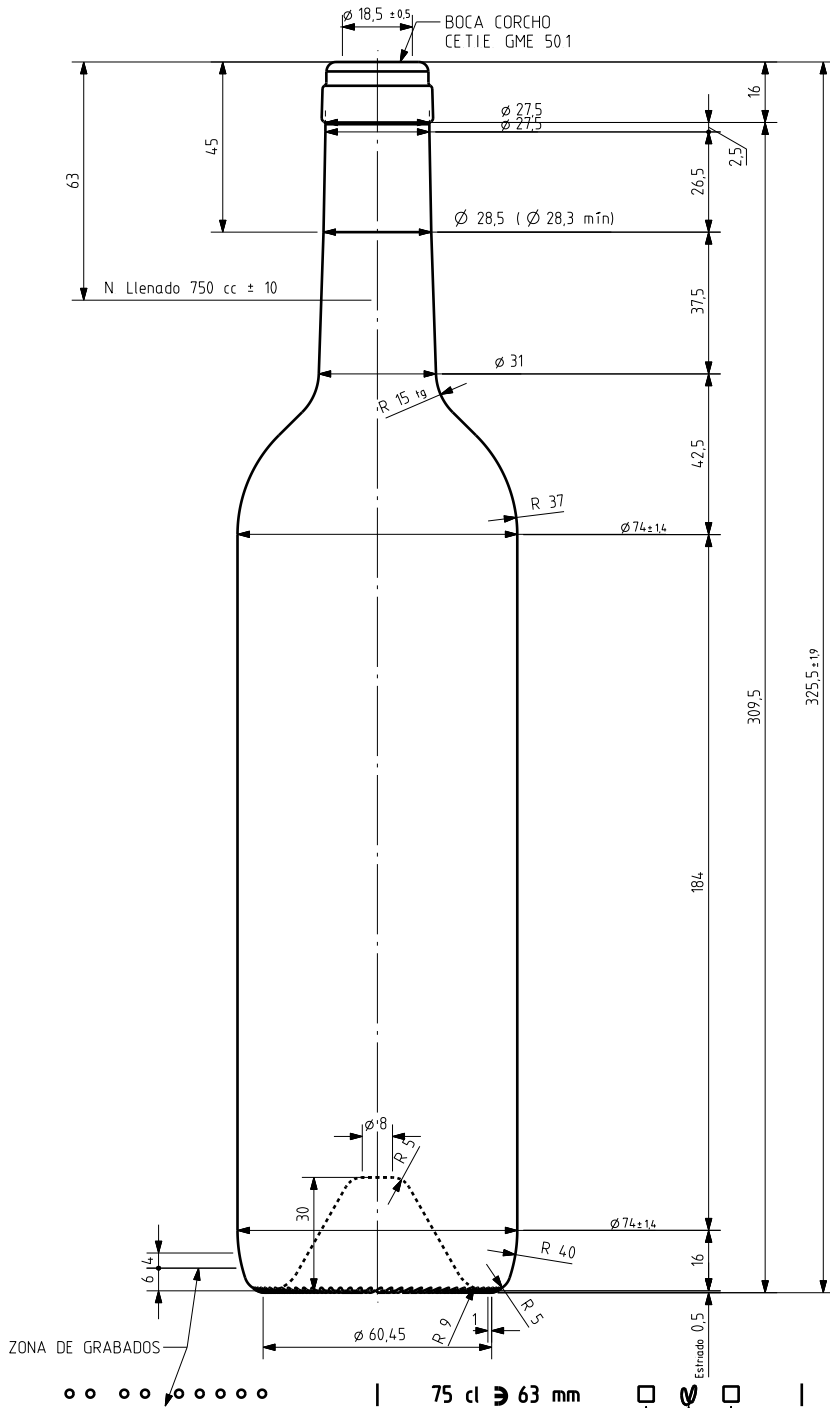

BD STILUS 75 CL

Caratteristiche del prodotto

Codice	1057/242
Capacità	750 ml
Imboccatura	CORCHO CETIE
Colori	<input type="radio"/>
Peso	560 gr
Altezza Totale	325.50 mm
Diametro	74.00 mm
Pallet	1.392 Unitá

ZONA DE GRABADOS

75 cl \Rightarrow 63 mm

N° MODELO
ANAGRAMA
N° MOLDE

ESTRIADO UÑAS

VISTA DEL FONDO

				Peso aprox 560 gr	Dibujado J Ochoa	vidrala
				Capacidad n llenado 750 cc ± 10 a 63 mm	Conforme	
				Capacidad a verter 770 cc ± aprox	Fecha 14-01-05	
				Recipiente medida SI	Escala 1/1	N°Plano 6486-3
3	El peso era 580 g El diámetro era 74,4	27-11-07	EAM	Resistencia choque térmico 42 °C	BORDELESA 75 CL STILUS	
2	Se elimina el año de fabricación	10-05-07	JUL	Cámara expansión 2,7 %		
1	Cambio de código de boca	14-01-05	JOJ	Carbonatación 0,0 Vol CO2 máx	Conforme cliente	Modelo 1057/242
Ref	Modificación	Fecha	Firma	Angulo de volcado 14,2 °	Firma	Fecha
Este plano es propiedad de Vidrala y no puede ser reproducido ni comunicado sin nuestro permiso. Las calas no laterales son apremadas.				Observaciones	Ánula 6486-2	CAD 6486-3.prt