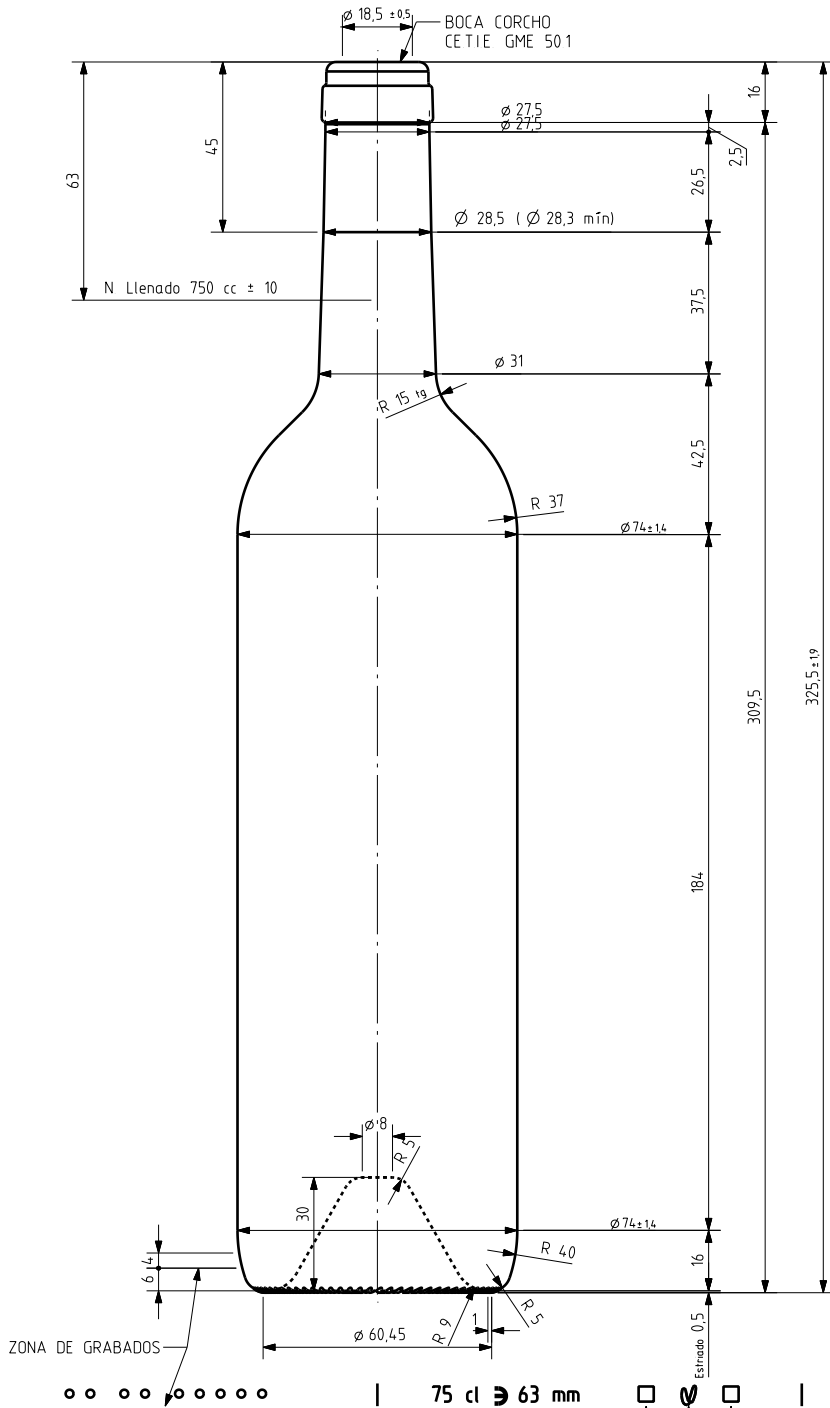

BD STILUS 75 CL

Caratteristiche del prodotto

Codice	1057/242
Capacità	750 ml
Imboccatura	CORCHO CETIE
Colori	<input type="radio"/> <input checked="" type="radio"/>
Peso	560 gr
Altezza Totale	325.50 mm
Diametro	74.00 mm
Pallet	1.392 Unitá

75 cl \Rightarrow 63 mm

VISTA DEL FONDO

				Peso aprox 560 gr	Dibujado J Ochoa	vidrala	
				Capacidad n llenado 750 cc ± 10 a 63 mm	Conforme		
				Capacidad a verter 770 cc ± aprox	Fecha 14-01-05		
				Recipiente medida SI	Escala 1/1	N°Plano 6486-3	
3	El peso era 580 g El diámetro era 74,4	27-11-07	EAM	Resistencia choque térmico 42 °C	BORDELESA 75 CL STILUS		
2	Se elimina el año de fabricación	10-05-07	JUL	Cámara expansión 2,7 %			
1	Cambio de código de boca	14-01-05	JOJ	Carbonatación 0,0 Vol CO2 máx	Conforme cliente	Modelo 1057/242	
Ref	Modificación	Fecha	Firma	Angulo de volcado 14,2 °	Firma	Fecha	
Este plano es propiedad de Vidrala y no puede ser reproducido ni comunicado sin nuestro permiso. Las calas no laterales son apremadas.				Observaciones	Angulo de volcado 14,2 °	Anula 6486-2	CAD 6486-3.prt