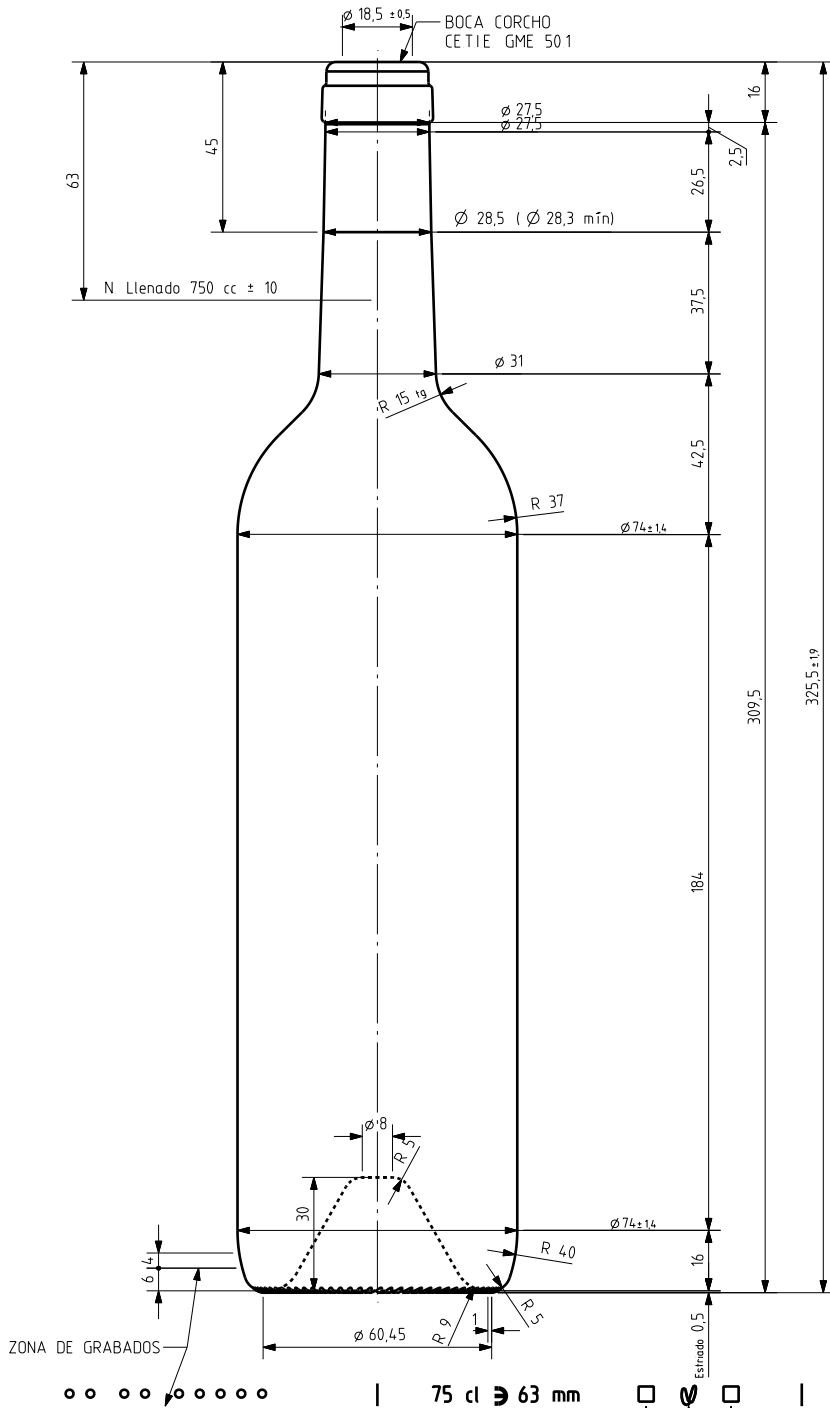

1 Quai du Président Wilson,
33130 Bordeaux, Francia
Tel. +33 5 56 20 59 89
commercial.france@vidrala.com

BD STILUS 75 CL

Caractéristiques du produit

Code	1057/242
Capacité	750 ml
Bague	CORCHO CETIE
Couleurs	
Poids	560 gr
Hauteur totale	325.50 mm
Diamètre	74.00 mm
Palette	1.000 Unités

75 cl \Rightarrow 63 mm

VISTA DEL FONDO

				Peso aprox 560 gr	Dibujado J Ochoa	vidrala
				Capacidad n llenado 750 cc ± 10 a 63 mm	Conforme	
				Capacidad a verter 770 cc ± aprox	Fecha 14-01-05	
				Recipiente medida SI	Escala 1/1	N°Plano 6486-3
3	El peso era 580 g El diámetro era 74,4	27-11-07	EAM	Resistencia choque térmico 42 °C	BORDELESA 75 CL STILUS	
2	Se elimina el año de fabricación	10-05-07	JUL	Cámara expansión 2,7 %		
1	Cambio de código de boca	14-01-05	JOJ	Carbonatación 0,0 Vol CO2 máx	Conforme cliente	Modelo 1057/242
Ref	Modificación	Fecha	Firma	Angulo de volcado 14,2 °	Firma	Fecha
Este plano es propiedad de Vidrala y no puede ser reproducido ni comunicado sin nuestro permiso. Las calas no laterales son apremadas.				Observaciones	Ánula 6486-2	CAD 6486-3.prt