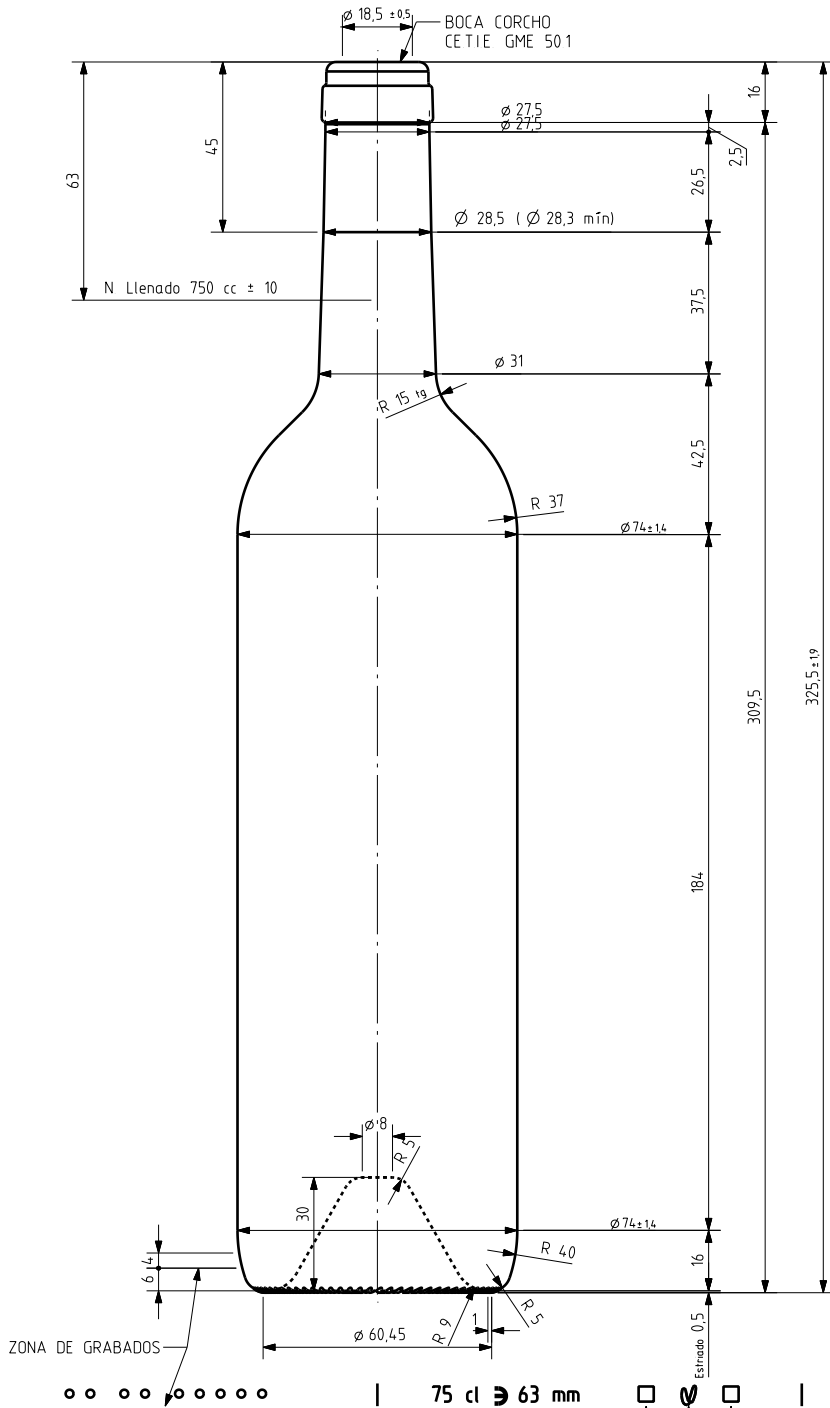

75 cl $\Rightarrow$ 63 mm