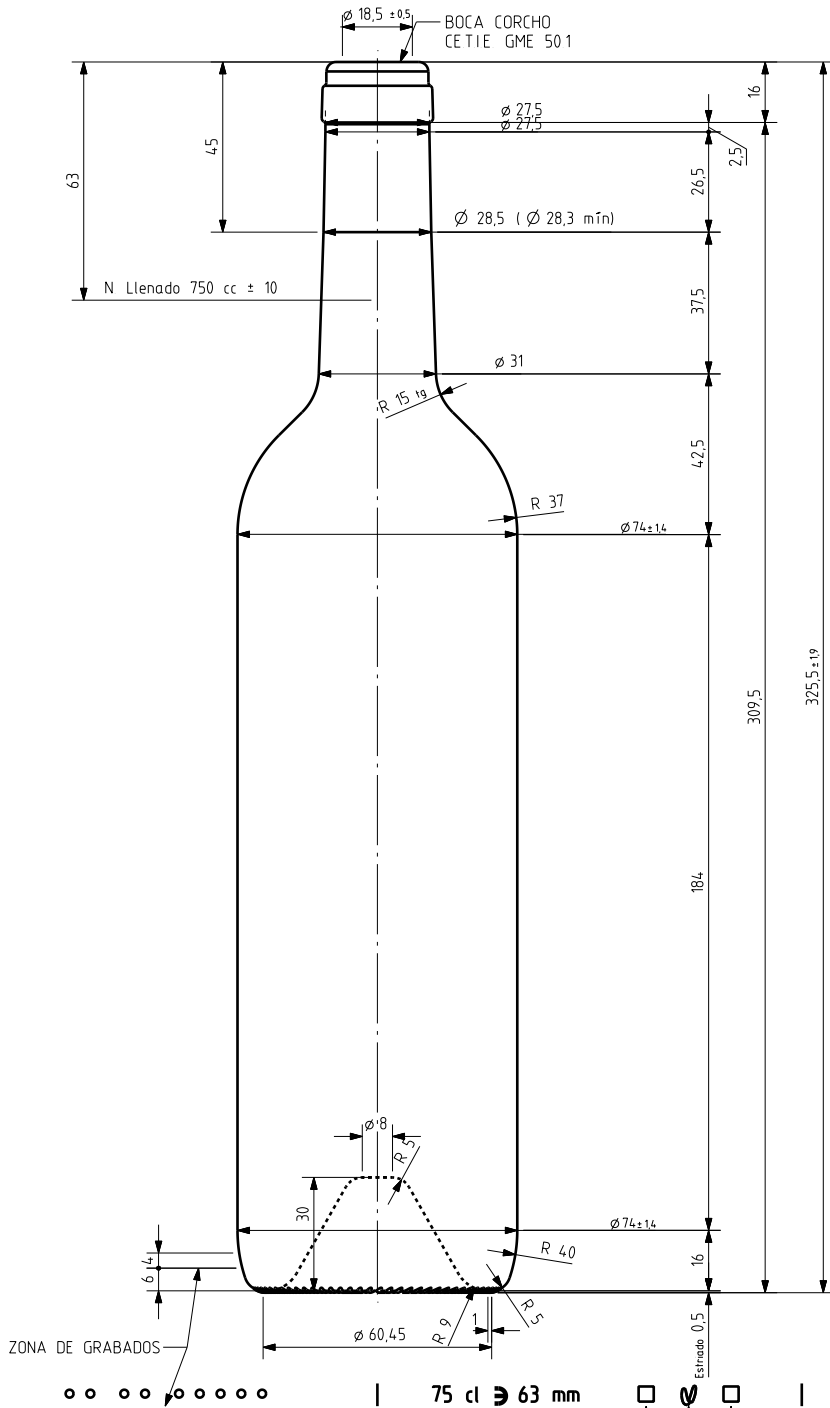

BD STILUS 75 CL

Caractéristiques du produit

Code	1057/242
Capacité	750 ml
Bague	CORCHO CETIE
Couleurs	
Poids	560 gr
Hauteur totale	325.50 mm
Diamètre	74.00 mm
Palette	1.000 Unités

75 cl \Rightarrow 63 mm

VISTA DEL FONDO

				Peso aprox 560 gr	Dibujado J Ochoa	vidrala
				Capacidad n llenado 750 cc ± 10 a 63 mm	Conforme	
				Capacidad a verter 770 cc ± aprox	Fecha 14-01-05	
				Recipiente medida SI	Escala 1/1	N°Plano 6486-3
3	El peso era 580 g El diámetro era 74,4	27-11-07	EAM	Resistencia choque térmico 42 °C	BORDELESA 75 CL STILUS	
2	Se elimina el año de fabricación	10-05-07	JUL	Cámara expansión 2,7 %		
1	Cambio de código de boca	14-01-05	JOJ	Carbonatación 0,0 Vol CO2 máx	Conforme cliente	Modelo 1057/242
Ref	Modificación	Fecha	Firma	Angulo de volcado 14,2 °	Firma	Fecha
Este plano es propiedad de Vidrala y no puede ser reproducido ni comunicado sin nuestro permiso. Las calas no laterales son apremadas.				Observaciones	Ánula 6486-2	CAD 6486-3.prt