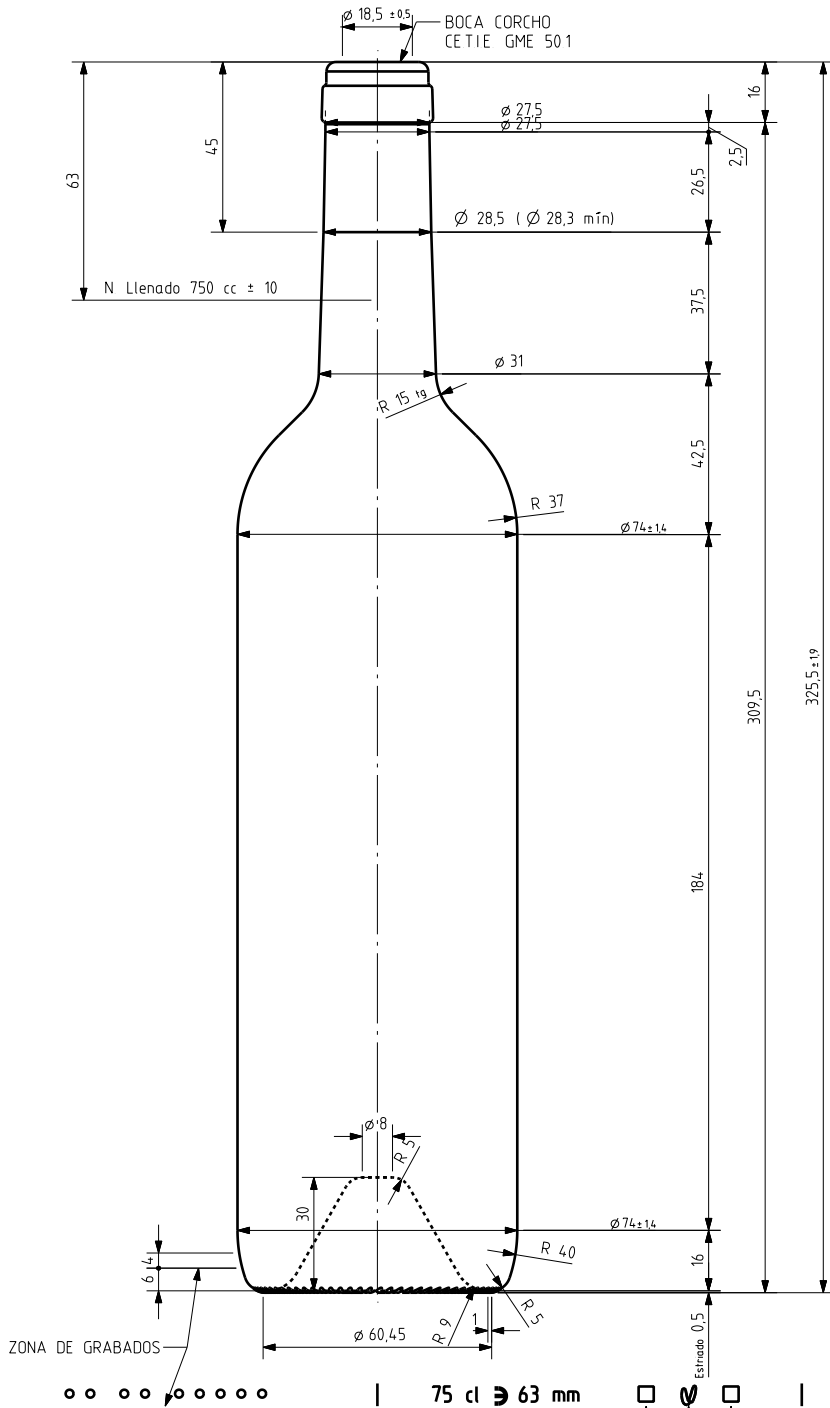

1 Quai du Président Wilson,
33130 Bordeaux, Francia
Tel. +33 5 56 20 59 89
commercial.france@vidrala.com

BD STILUS 75 CL

Product characteristics

Code	1057/242
Capacity	750 ml
Finish	CETIE
Colours	<input type="radio"/> <input checked="" type="radio"/>
Weight	560 gr
Overall height	325.50 mm
Diameter	74.00 mm
Palet	1.392 units

75 cl \Rightarrow 63 mm

VISTA DEL FONDO

				Peso aprox 560 gr	Dibujado J Ochoa	vidrala
				Capacidad n llenado 750 cc ± 10 a 63 mm	Conforme	
				Capacidad a verter 770 cc ± aprox	Fecha 14-01-05	
				Recipiente medida SI	Escala 1/1	N°Plano 6486-3
3	El peso era 580 g El diámetro era 74,4	27-11-07	EAM	Resistencia choque térmico 42 °C	BORDELESA 75 CL STILUS	
2	Se elimina el año de fabricación	10-05-07	JUL	Cámara expansión 2,7 %		
1	Cambio de código de boca	14-01-05	JOJ	Carbonatación 0,0 Vol CO2 máx	Conforme cliente	Modelo 1057/242
Ref	Modificación	Fecha	Firma	Angulo de volcado 14,2 °	Firma	Fecha
Este plano es propiedad de Vidrala y no puede ser reproducido ni comunicado sin nuestro permiso. Las calas no laterales son apremadas.				Observaciones	Ánula 6486-2	CAD 6486-3.prt