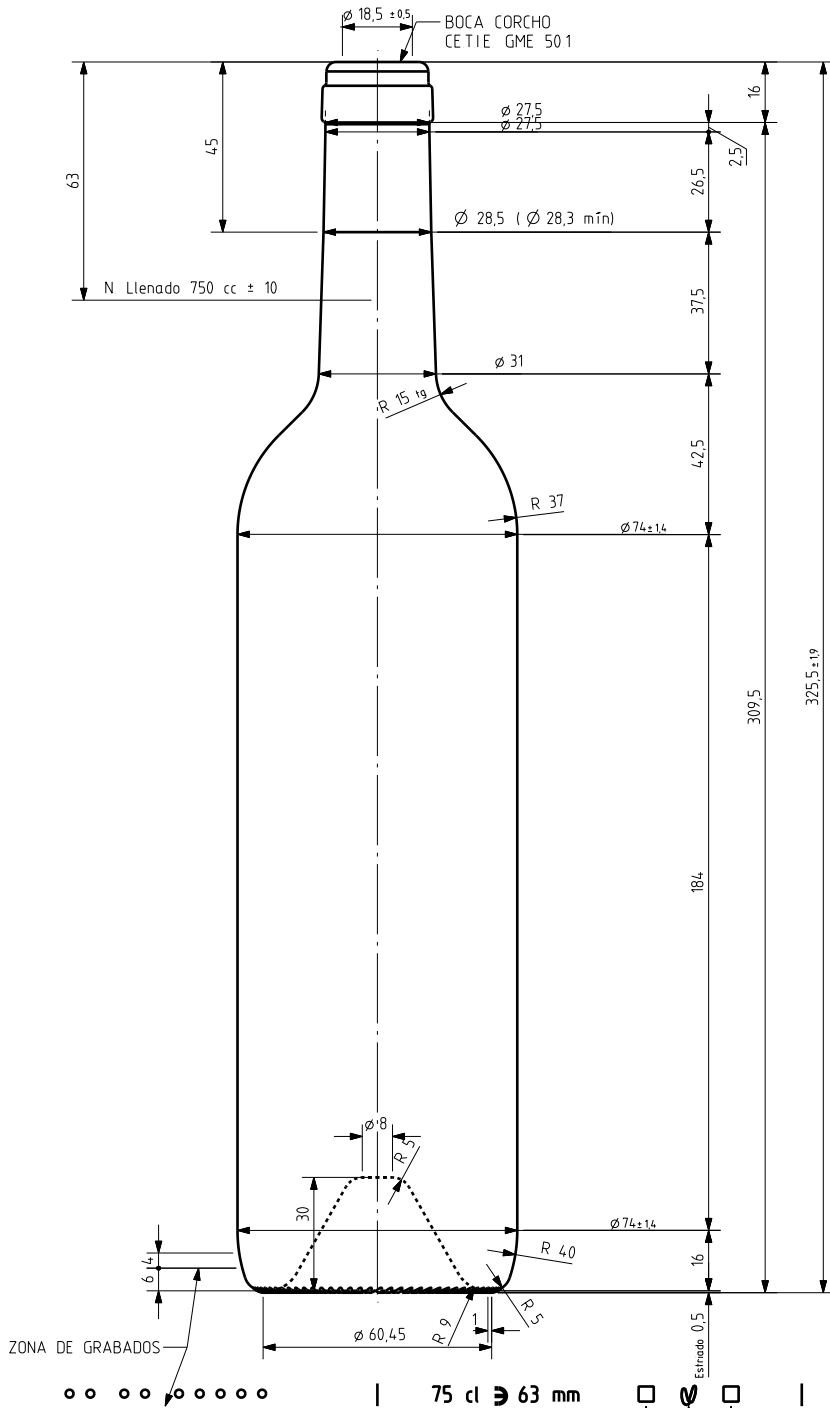

BD STILUS 75 CL

Product characteristics

Code	1057/242
Capacity	750 ml
Finish	CETIE
Colours	
Weight	560 gr
Overall height	325.50 mm
Diameter	74.00 mm
Palet	1.392 units

75 cl \Rightarrow 63 mm

VISTA DEL FONDO

				Peso aprox 560 gr	Dibujado J Ochoa	vidrala	
				Capacidad n llenado 750 cc ± 10 a 63 mm	Conforme		
				Capacidad a verter 770 cc ± aprox	Fecha 14-01-05		
				Recipiente medida SI	Escala 1/1	N°Plano 6486-3	
				Resistencia choque térmico 42 °C	BORDELESA 75 CL STILUS		
				Cámara expansión 2.7 %	Conforme cliente		
				Carbonatación 0.0 Vol CO2 máx	Firma	Modelo 1057/242	
				Angulo de volcado 14.2 °	Fecha	Anula 6486-2 CAD 6486-3.prt	
<small>Este plano es propiedad de Vidrala y no puede ser reproducido ni comunicado sin nuestro permiso. Las calas no laterales son opresadas.</small>				<small>Observaciones</small>			