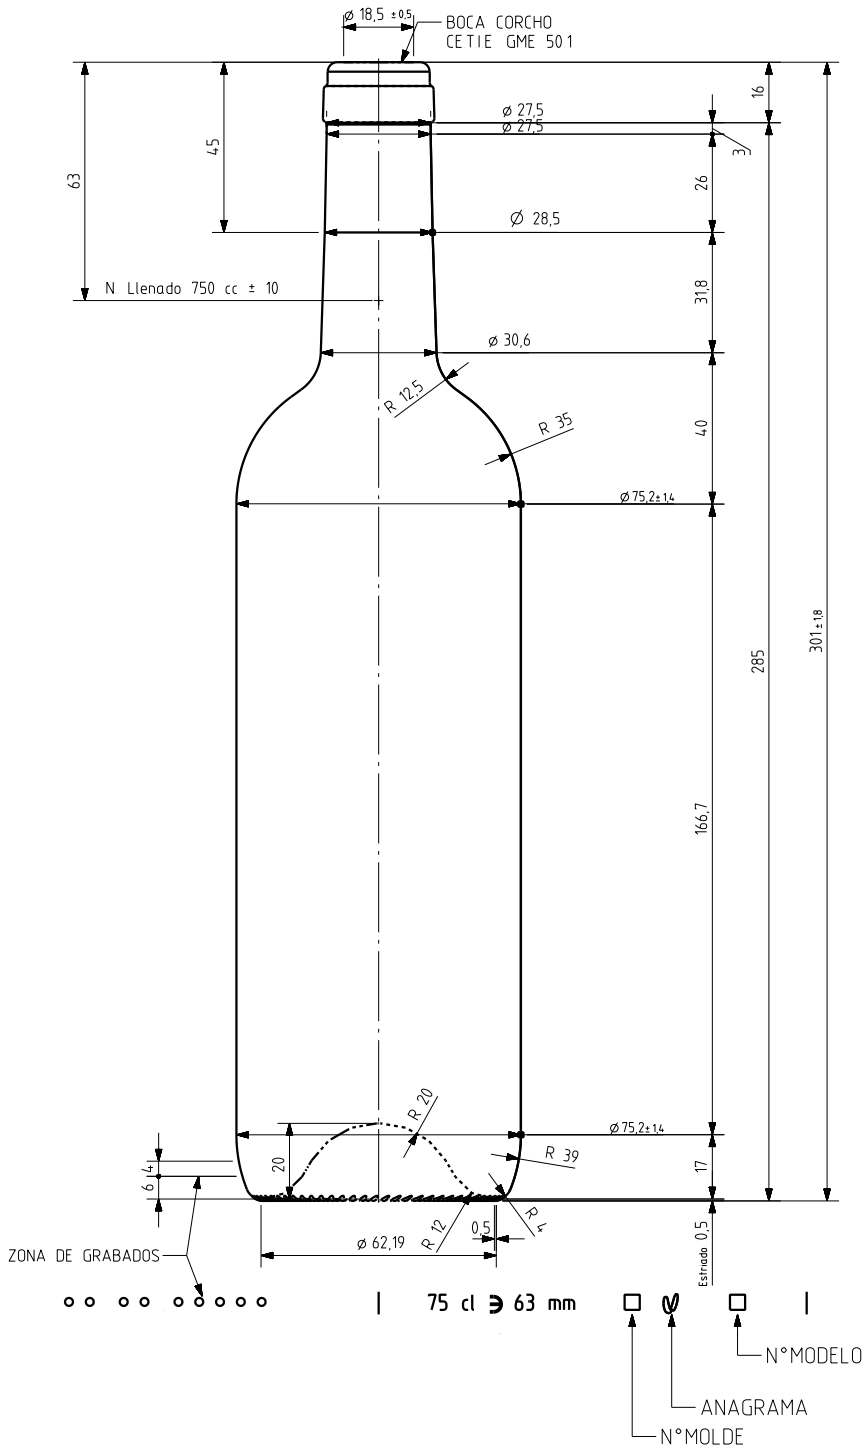

BD TRADITION LIGHT 75 CL

Características del producto:

Código	1187/242
Capacidad	750 ml
Boca	CORCHO CETIE
Colores	<input type="radio"/> <input checked="" type="radio"/> <input type="radio"/>
Peso	450 gr
Altura total	301.00 mm
Diámetro	75.20 mm
Palé	1.624 unidades

VISTA DEL FONDO

			Peso aprox 450 gr	Dibujado E Albaizar
			Capacidad n llenado 750 cc \pm 10 a 63 mm	Fecha 15-05-06
			Capacidad a verter 770 cc \pm aprox	Escalas 1/1
			Recipiente medido SI	N° Plano 6654-3
3	Se cambia denominacion del modelo	16-03-12	JAU	Anula 6654-2 CAD 6654-3pt
2	modif en perfil para peso 450 gr	18-06-08	JMJ	Cámara expansión 2,7 %
1	Se elim año fab y altura de grab	14-05-07	EE0	Presión max larga duración 0
Ref	Modificación	Fecha	Firma	Modelo 1187242
Este plano es propiedad de Vidrala y no puede ser reproducido ni comunicado sin nuestro permiso. Los colas no tolerados son aproximados.				Observaciones
				Carbonatación 0,0 Vol CO2 máx
				Angulo de volcado 15,6 °
				BD TRADITION LIGHT 75CL