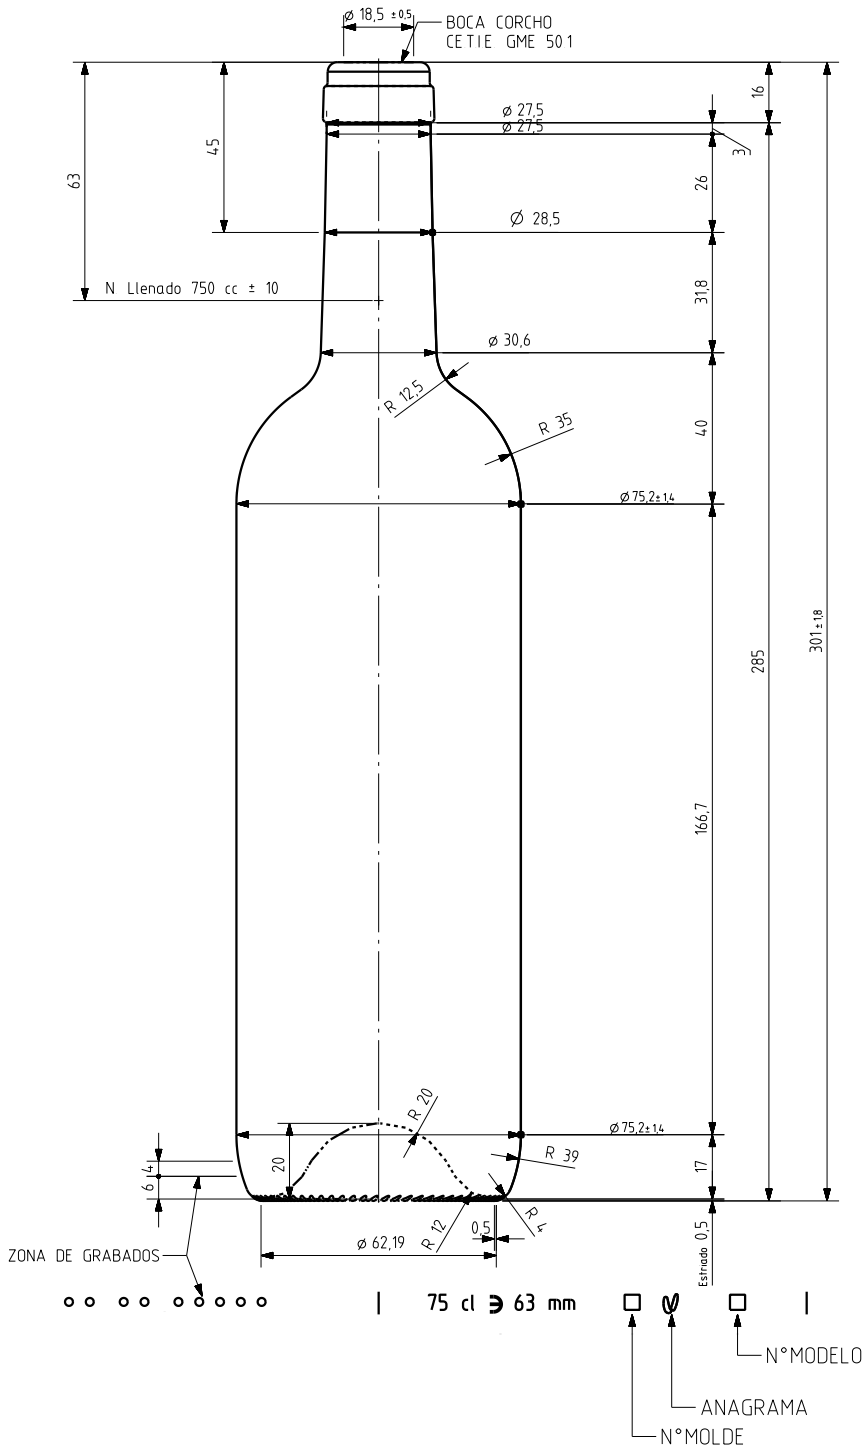

BD TRADITION LIGHT 75 CL

Características del producto:

Código	1187/242
Capacidad	750 ml
Boca	CORCHO CETIE
Colores	<input type="radio"/> <input checked="" type="radio"/> <input type="radio"/>
Peso	450 gr
Altura total	301.00 mm
Diámetro	75.20 mm
Palé	1.624 unidades

VISTA DEL FONDO

			Peso aprox 450 gr	Dibujado E Albaizar
			Capacidad n llenado 750 cc \pm 10 a 63 mm	Fecha 15-05-06
			Capacidad a verter 770 cc \pm aprox	Escalas 1/1
			Recipiente medido SI	N°Plano 6654-3
			Resistencia choque térmico 42 °C	Anula 6654-2 CAD 6654-3 pr
			Cámara expansión 2,7 %	RETORNABLE NO
			Presión max larga duración 0	Modelo 1187242
			Carbonatación 0,0 Vol CO2 máx	
			Angulo de volcado 15,6 °	
Ref	Modificación	Fecha	Firma	Observaciones
				Este plano es propiedad de Vidrala y no puede ser reproducido ni comunicado sin nuestro permiso. Los colas no tolerados son aproximados.

BD TRADITION LIGHT 75CL