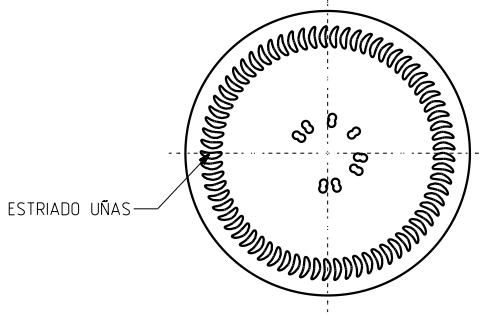

1 Quai du Président Wilson,
33130 Bordeaux, Francia
Tel. +33 5 56 20 59 89
commercial.france@vidrala.com

BD TRADITION LIGHT 75 CL

Características do produto

Código	1187/242
Capacidade	750 ml
Boca	CORCHO CETIE
Cores	<input type="radio"/> <input checked="" type="radio"/> <input checked="" type="radio"/>
Peso	450 gr
Altura Total	301.00 mm
Diâmetro	75.20 mm
Paquete	1.624 Unidades

VISTA DEL FONDO

			Peso aprox 450 gr	Dibujado E Albaizar
			Capacidad n llenado 750 cc± 10 a 63 mm	Fecha 15-05-06
			Capacidad a verter 770 cc± aprox	Escalas 1/1
			Recipiente medido SI	N°Plano 6654-3
3	Se cambia denominacion del modelo	16-03-12	JAU	Anula 6654-2 CAD 6654-3pt
2	modif en perfil para peso 450 gr	18-06-08	JOJ	Cámara expansión 2,7 %
1	Se elim año fab y altura de grab	14-05-07	EE0	Presión max larga duración 0
Ref	Modificación	Fecha	Firma	Modelo 1187242
Este plano es propiedad de Vidrala y no puede ser reproducido ni comunicado sin nuestro permiso. Los colas no tolerados son aproximados.				Observaciones
				Carbonatación 0,0 Vol CO2 máx
				Angulo de volcado 15,6 °
				BD TRADITION LIGHT 75CL