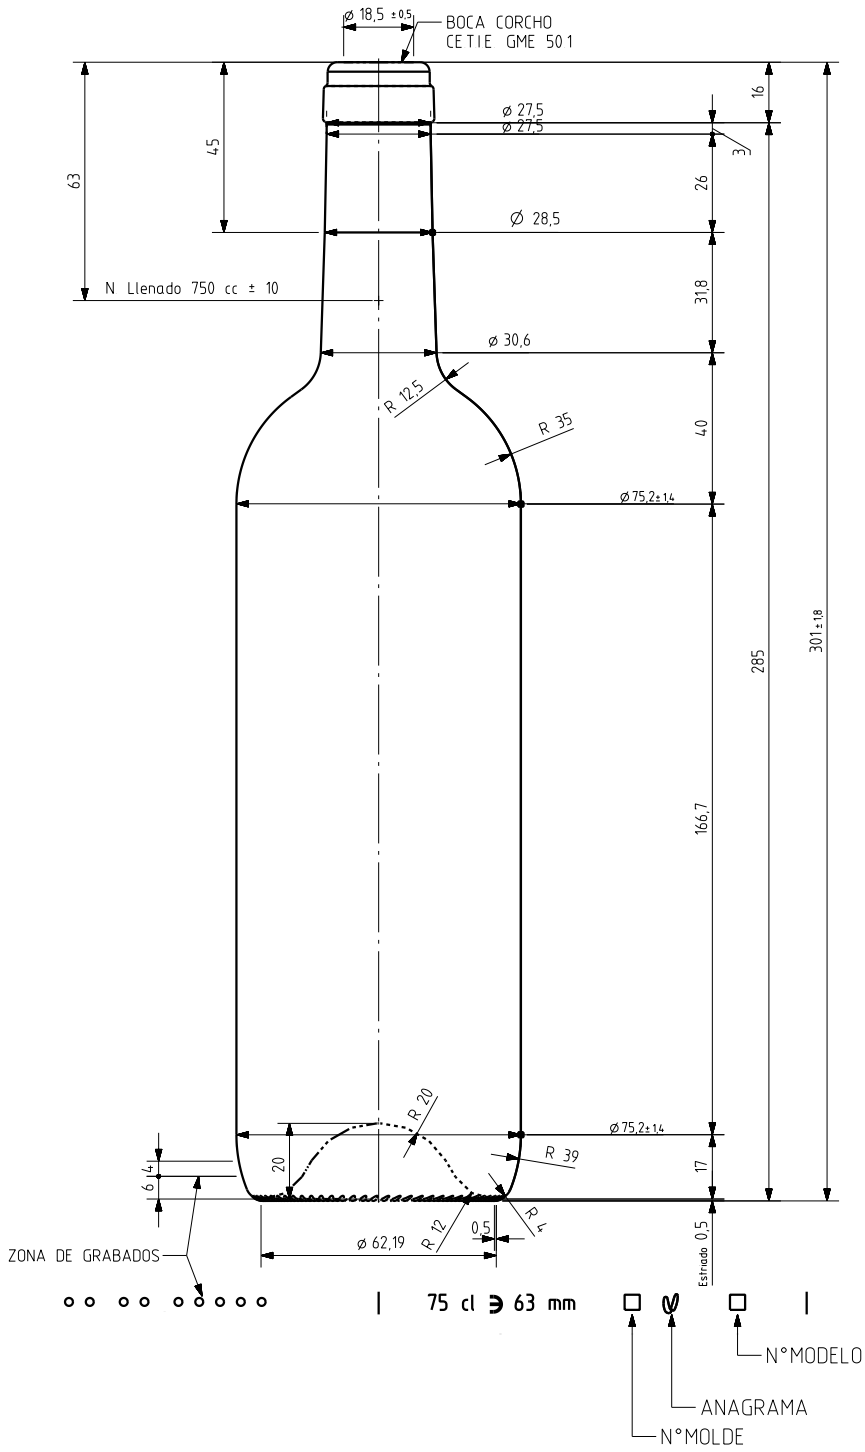

1 Quai du Président Wilson,
33130 Bordeaux, Francia
Tel. +33 5 56 20 59 89
commercial.france@vidrala.com

BD TRADITION LIGHT 75 CL

Características do produto

Código	1187/242
Capacidade	750 ml
Boca	CORCHO CETIE
Cores	<input type="radio"/> <input checked="" type="radio"/> <input checked="" type="radio"/>
Peso	450 gr
Altura Total	301.00 mm
Diâmetro	75.20 mm
Paquete	1.624 Unidades

VISTA DEL FONDO

				Peso aprox 450 gr	Dibujado E Albaizar
				Capacidad n llenado 750 cc± 10 a 63 mm	Fecha 15-05-06
				Capacidad a verter 770 cc± aprox	Escalas 1/1
				Recipiente medido SI	N°Plano 6654-3
				Resistencia choque térmico 42 °C	Anula 6654-2 CAD 6654-3pr
				Cámara expansión 2,7 %	RETORNABLE NO
				Presión max larga duración 0	Modelo 1187242
				Carbonatación 0,0 Vol CO2 máx	
				Angulo de volcado 15,6 °	
Ref	Modificación	Fecha	Firma	Observaciones	
				Este plano es propiedad de Vidrala y no puede ser reproducido ni comunicado sin nuestro permiso. Los colas no tolerados son aproximados.	

BD TRADITION LIGHT 75CL