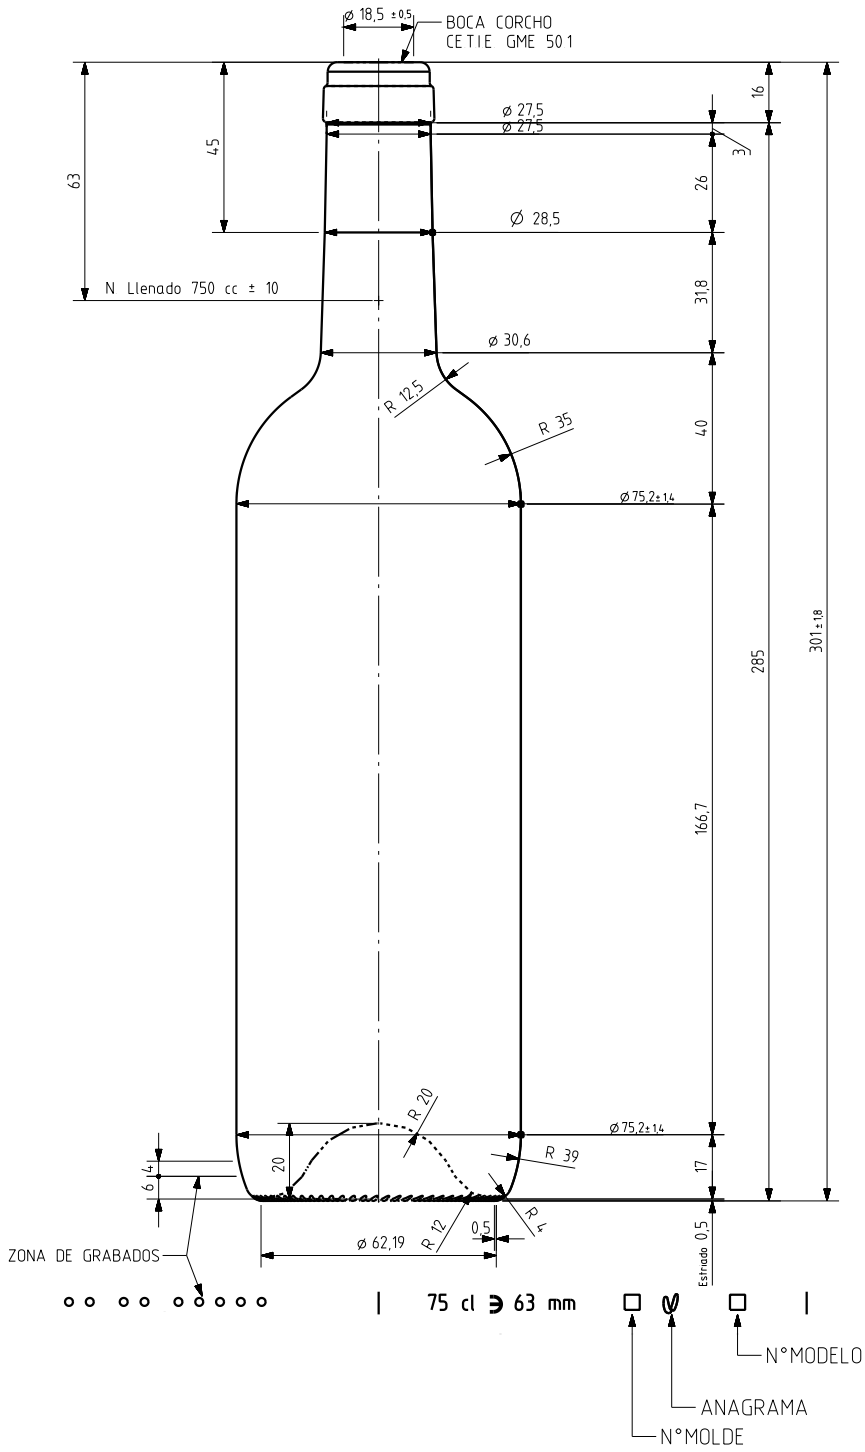

1 Quai du Président Wilson,
33130 Bordeaux, Francia
Tel. +33 5 56 20 59 89
commercial.france@vidrala.com

BD TRADITION LIGHT 75 CL

Características do produto

Código	1187/242
Capacidade	750 ml
Boca	CORCHO CETIE
Cores	<input type="radio"/> <input checked="" type="radio"/> <input checked="" type="radio"/>
Peso	450 gr
Altura Total	301.00 mm
Diâmetro	75.20 mm
Paquete	1.624 Unidades

VISTA DEL FONDO

			Peso aprox 450 gr	Dibujado E Albaizar
			Capacidad n llenado 750 cc± 10 a 63 mm	Fecha 15-05-06
			Capacidad a verter 770 cc± aprox	Escalas 1/1
			Recipiente medido SI	N°Plano 6654-3
3	Se cambia denominacion del modelo	16-03-12	JAU	Anula 6654-2 CAD 6654-3pt
2	modif en perfil para peso 450 gr	18-06-08	JOJ	Cámara expansión 2,7 %
1	Se elim año fab y altura de grab	14-05-07	EE0	Presión max larga duración 0
Ref	Modificación	Fecha	Firma	Modelo 1187242
Este plano es propiedad de Vidrala y no puede ser reproducido ni comunicado sin nuestro permiso. Los colas no tolerados son aproximados.				Observaciones
				Carbonatación 0,0 Vol CO2 máx
				Angulo de volcado 15,6 °
				BD TRADITION LIGHT 75CL