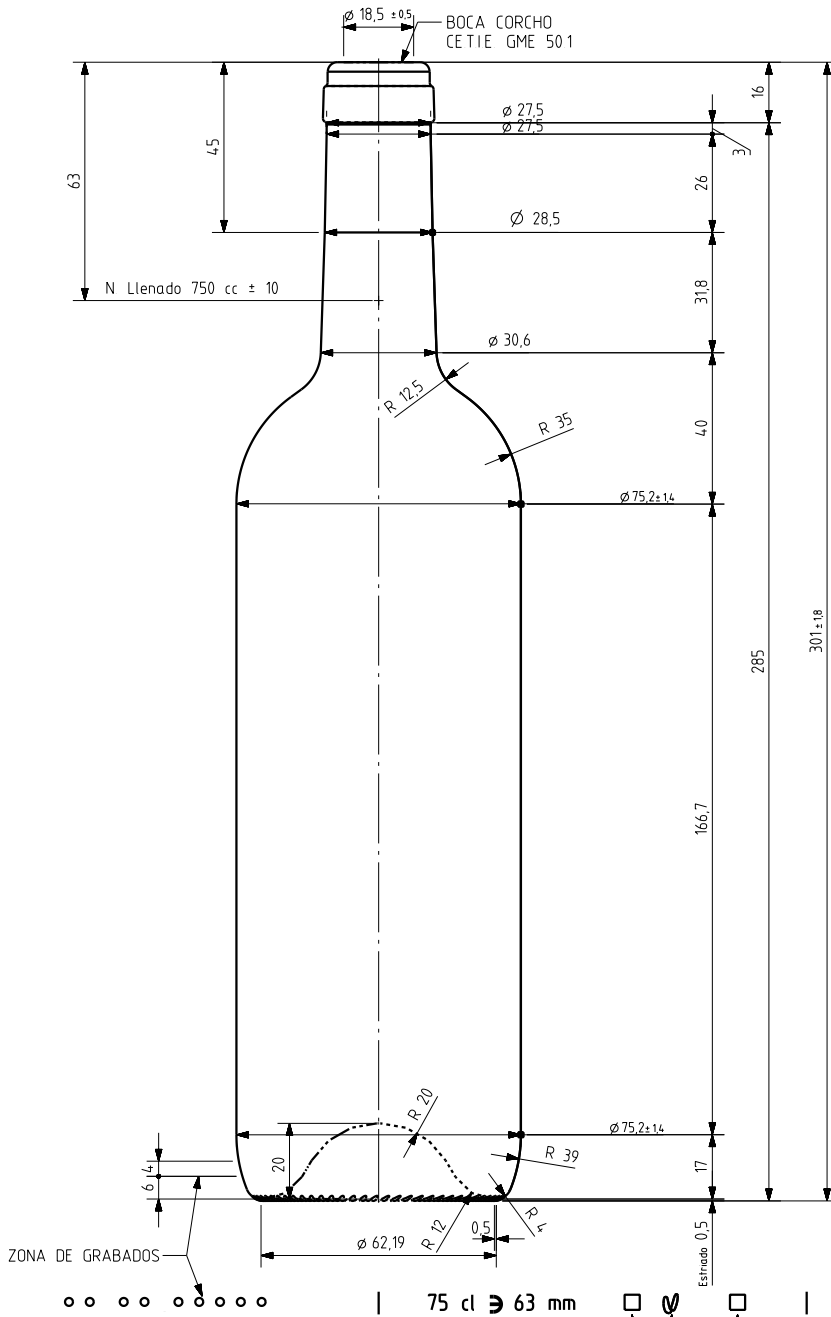

# BD TRADITION LIGHT 75 CL

## Características do produto

<b>Código</b>	1187/242
<b>Capacidade</b>	750 ml
<b>Boca</b>	CORCHO CETIE
<b>Cores</b>	<input type="radio"/> <input checked="" type="radio"/> <input type="radio"/>
<b>Peso</b>	450 gr
<b>Altura Total</b>	301.00 mm
<b>Diâmetro</b>	75.20 mm
<b>Palete</b>	1.624 Unidades

ZONA DE GRABADOS

75 cl ≥ 63 mm

N° MOLDE  
 ANAGRAMA  
 N° MODELO

ESTRIADO UÑAS

VISTA DEL FONDO

			Peso aprox <b>450</b> gr	Dibujado <b>E Albaizar</b>
			Capacidad n llenado <b>750</b> cc ± <b>10</b> a <b>63</b> mm	Fecha <b>15-05-06</b>
			Capacidad a verter <b>770</b> cc ± aprox	Escalas <b>1/1</b>
			Recipiente medida <b>SI</b>	N° Plano <b>6654-3</b>
			Resistencia choque térmico <b>42</b> °C	Anula <del>6654-2</del> CAD <del>6654-3</del> pr
			Cámara expansión <b>2,7</b> %	RETORNABLE <b>NO</b>
			Presión max larga duración <b>0</b>	Modelo <b>1187242</b>
			Carbonatación <b>0,0</b> Vol CO2 máx	
			Angulo de volcado <b>15,6</b> °	
Ref	Modificación	Fecha	Firma	Observaciones
				Este plano es propiedad de Vidrala y no puede ser reproducido ni comunicado sin nuestro permiso. Los colas no tolerados son aproximados.

BD TRADITION LIGHT 75CL