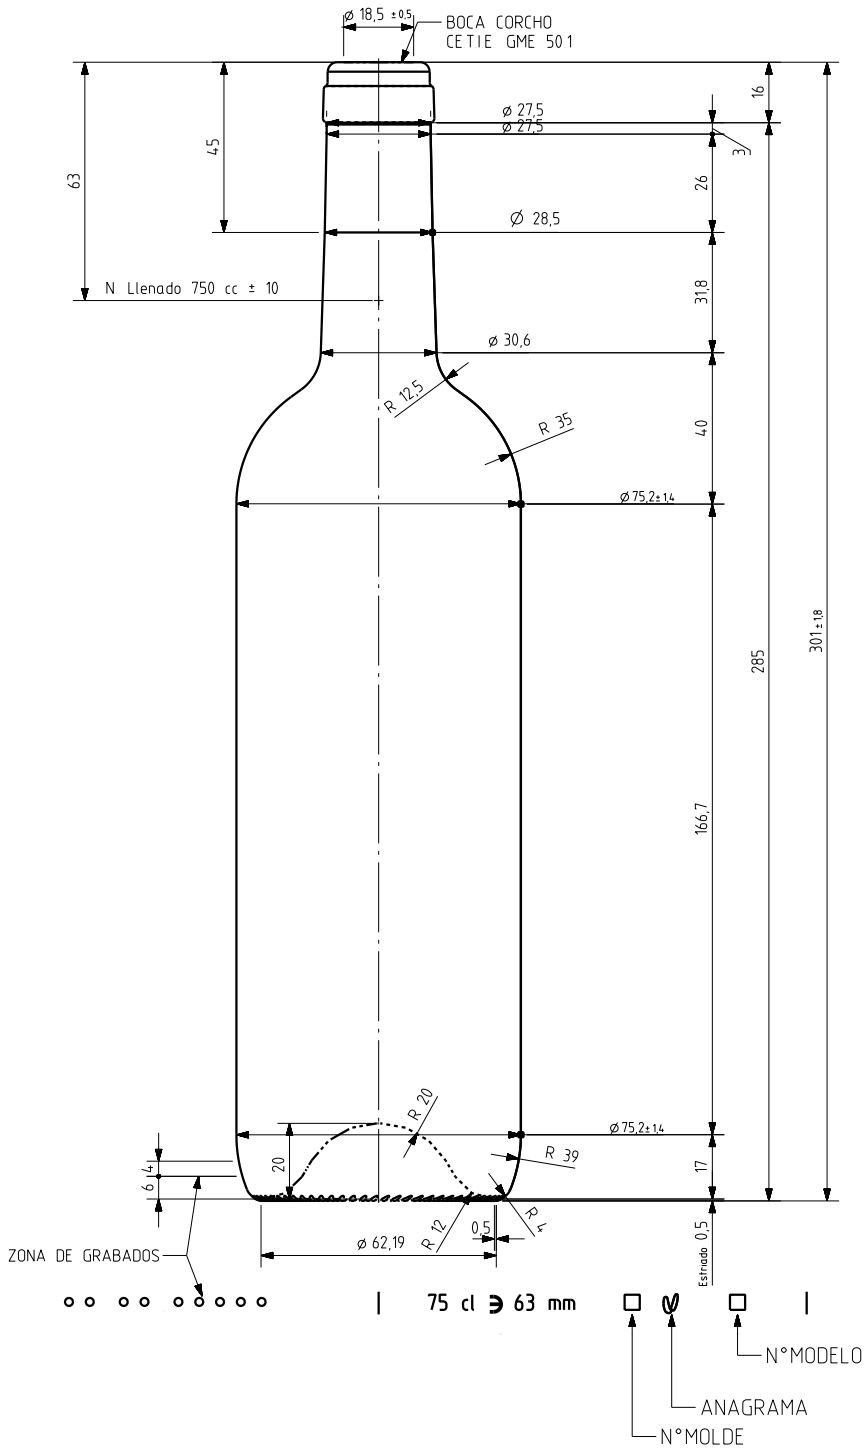

BD TRADITION LIGHT 75 CL

Características do produto

Código	1187/242
Capacidade	750 ml
Boca	CORCHO CETIE
Cores	<input type="radio"/> <input checked="" type="radio"/> <input type="radio"/>
Peso	450 gr
Altura Total	301.00 mm
Diâmetro	75.20 mm
Paquete	1.624 Unidades

VISTA DEL FONDO

				Peso aprox 450 gr	Dibujado E Albazar
				Capacidad n llenado 750 cc± 10 a 63 mm	Fecha 15-05-06
				Capacidad a verter 770 cc± aprox	Escalas 1/1
				Recipiente medido SI	N°Plano 6654-3
				Resistencia choque térmico 42 °C	Anula 6654-2 CAD 6654-3pt
				Cámara expansión 2,7 %	RETORNABLE NO
				Presión max larga duración 0	Modelo 1187242
				Carbonatación 0,0 Vol CO2 máx	
				Angulo de volcado 15,6 °	
Ref	Modificación	Fecha	Firma	Observaciones	
				Este plano es propiedad de Vidrala y no puede ser reproducido ni comunicado sin nuestro permiso. Los colas no tolerados son aproximados.	

BD TRADITION LIGHT 75CL