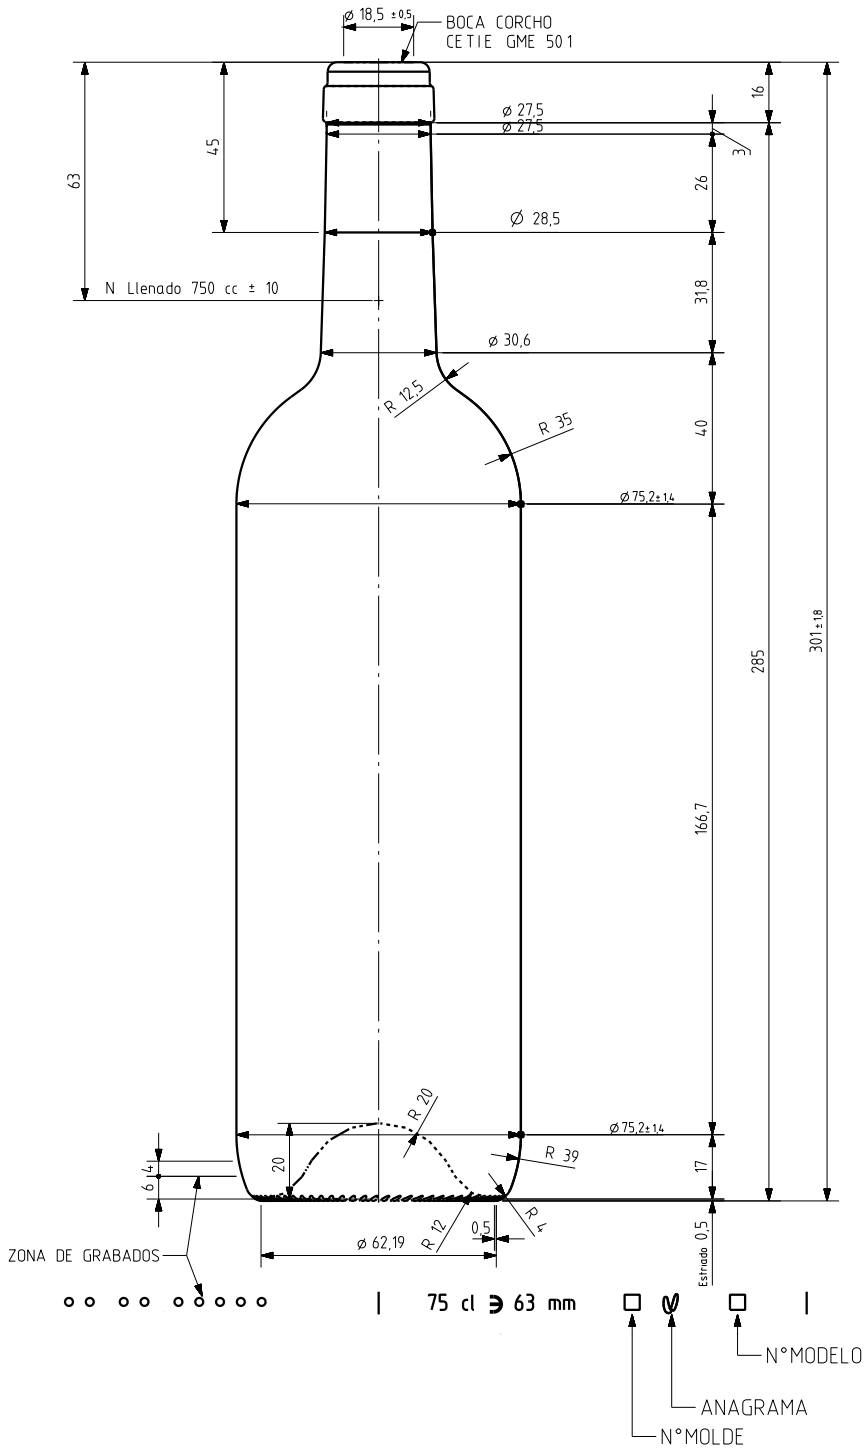

BD TRADITION LIGHT 75 CL

Caratteristiche del prodotto

Codice	1187/242
Capacità	750 ml
Imboccatura	CORCHO CETIE
Colori	<input type="radio"/> <input checked="" type="radio"/> <input checked="" type="radio"/>
Peso	450 gr
Altezza Totale	301.00 mm
Diametro	75.20 mm
Pallet	1.624 Unitá

VISTA DEL FONDO

				Peso aprox 450 gr	Dibujado E Albaizar
				Capacidad n llenado 750 cc± 10 a 63 mm	Fecha 15-05-06
				Capacidad a verter 770 cc± aprox	Escalas 1/1
				Recipiente medido SI	N°Plano 6654-3
				Resistencia choque térmico 42 °C	Anula 6654-2 CAD 6654-3pt
				Cámara expansión 2,7 %	RETORNABLE NO
				Presión max larga duración 0	Modelo 1187242
				Carbonatación 0,0 Vol CO2 máx	
				Angulo de volcado 15,6 °	
Ref	Modificación	Fecha	Firma	Observaciones	
				Este plano es propiedad de Vidrala y no puede ser reproducido ni comunicado sin nuestro permiso. Los colas no tolerados son aproximados.	

BD TRADITION LIGHT 75CL