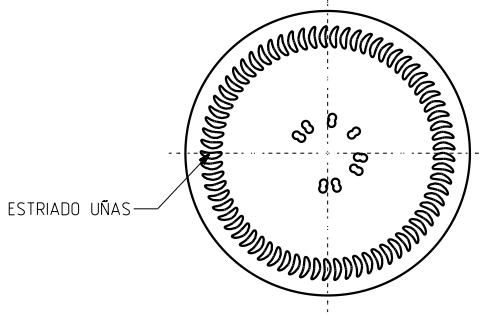

# BD TRADITION LIGHT 75 CL

## Caratteristiche del prodotto

<b>Codice</b>	1187/242
<b>Capacità</b>	750 ml
<b>Imboccatura</b>	CORCHO CETIE
<b>Colori</b>	<input type="radio"/> <input checked="" type="radio"/> <input checked="" type="radio"/>
<b>Peso</b>	450 gr
<b>Altezza Totale</b>	301.00 mm
<b>Diametro</b>	75.20 mm
<b>Pallet</b>	1.624 Unitá

VISTA DEL FONDO

				Peso aprox 450 gr	Dibujado E Albazar
				Capacidad n llenado 750 cc± 10 a 63 mm	Fecha 15-05-06
				Capacidad a verter 770 cc± aprox	Escalas 1/1
				Recipiente medido SI	N°Plano 6654-3
3	Se cambia denominacion del modelo	16-03-12	JAU	Resistencia choque térmico 42 °C	Anula 6654-2 CAD 6654-3pt
2	modif en perfil para peso 450 gr	18-06-08	JOJ	Cámara expansión 2,7 %	RETORNABLE NO
1	Se elim año fab y altura de grab	14-05-07	EE0	Presión max larga duración 0	Modelo 1187242
Ref	Modificación	Fecha	Firma	Carbonatación 0,0 Vol CO2 máx	
Este plano es propiedad de Vidrala y no puede ser reproducido ni comunicado sin nuestro permiso. Los colas no tolerados son aproximados.				Angulo de volcado 15,6 °	