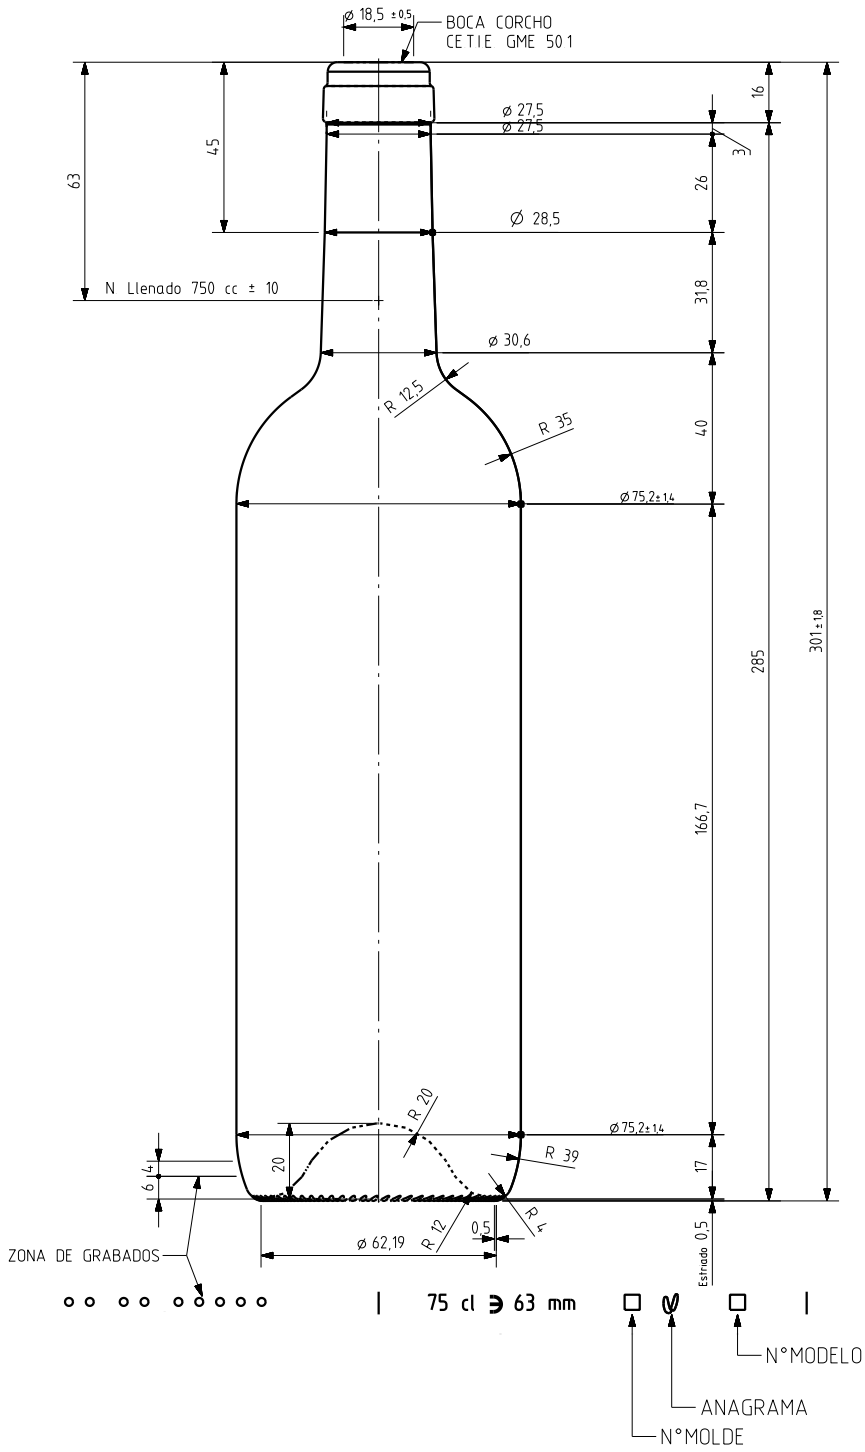

# BD TRADITION LIGHT 75 CL

## Caratteristiche del prodotto

<b>Codice</b>	1187/242
<b>Capacità</b>	750 ml
<b>Imboccatura</b>	CORCHO CETIE
<b>Colori</b>	<input type="radio"/> <input checked="" type="radio"/> <input checked="" type="radio"/>
<b>Peso</b>	450 gr
<b>Altezza Totale</b>	301.00 mm
<b>Diametro</b>	75.20 mm
<b>Pallet</b>	1.624 Unitá

VISTA DEL FONDO

				Peso aprox 450 gr	Dibujado E Albazar
				Capacidad n llenado 750 cc± 10 a 63 mm	Fecha 15-05-06
				Capacidad a verter 770 cc± aprox	Escalas 1/1
				Recipiente medido SI	N°Plano 6654-3
3	Se cambia denominacion del modelo	16-03-12	JAU	Resistencia choque térmico 42 °C	Anula 6654-2 CAD 6654-3pt
2	modif en perfil para peso 450 gr	18-06-08	JOJ	Cámara expansión 2,7 %	RETORNABLE NO
1	Se elim año fab y altura de grab	14-05-07	EE0	Presión max larga duración 0	Modelo 1187242
Ref	Modificación	Fecha	Firma	Carbonatación 0,0 Vol CO2 máx	
Este plano es propiedad de Vidrala y no puede ser reproducido ni comunicado sin nuestro permiso. Los colas no tolerados son aproximados.				Angulo de volcado 15,6 °	